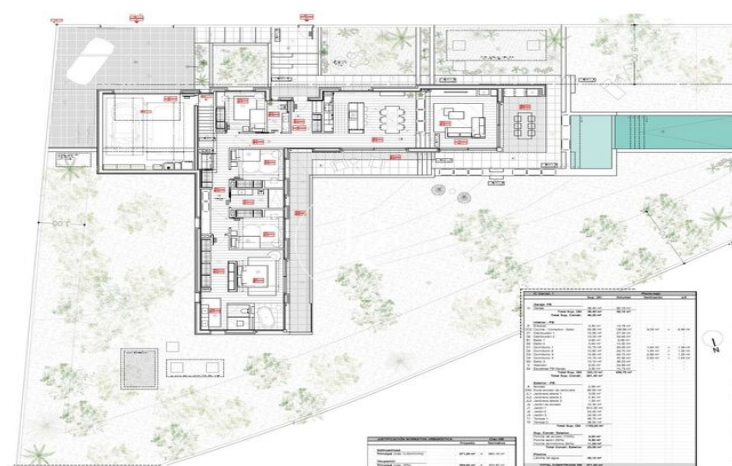

Les dades de cada immoble no són part d'una oferta o d'un contracte. No s'han de considerar exactes o factuais les declaracions fetes per Durán Carasso Grupo Inmobiliario, verbalment o per escrit, respecte de l'immoble, l'estat en què es troba o el valor del mateix. Les fotografies només mostren parts determinades de l'immoble tal com eren en el moment en què es van fer. Les dimensions, àrees i distàncies que es faciliten són només aproximades i han de ser comprovades pel client. Les imatges generades mitjançant ordinador són només una indicació del possible aspecte de l'immoble, i poden canviar en qualsevol moment. La informació sobre un immoble és susceptible de canviar en qualsevol moment.

Contacta amb nosaltres si desitges tenir més informació o programar una visita.