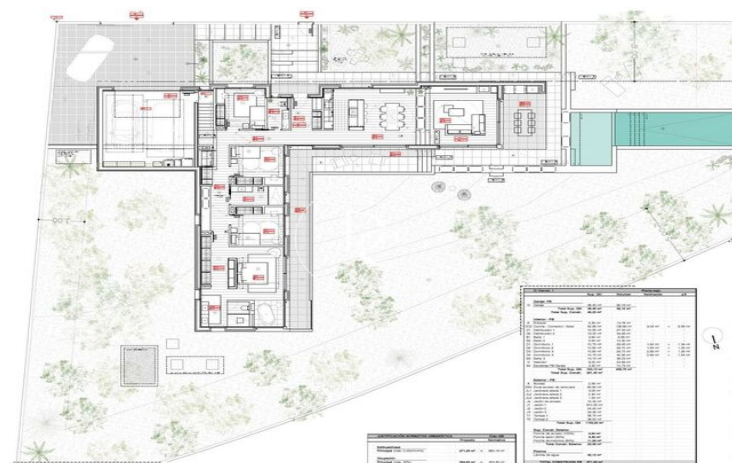

Les dades de cada immoble no són part d'una oferta o d'un contracte. No s'han de considerar exactes o factuais les declaracions fetes per Durán Carasso Grupo Inmobiliario, verbalment o per escrit, respecte de l'immoble, l'estat en què es troba o el valor del mateix. Les fotografies només mostren parts determinades de l'immoble tal com eren en el moment en què es van fer. Les dimensions, àrees i distàncies que es faciliten són només aproximades i han de ser comprovades pel client. Les imatges generades mitjançant ordinador són només una indicació del possible aspecte de l'immoble, i poden canviar en qualsevol moment. La informació sobre un immoble és susceptible de canviar en qualsevol moment.

Contacta amb nosaltres si desitges tenir més informació o programar una visita.