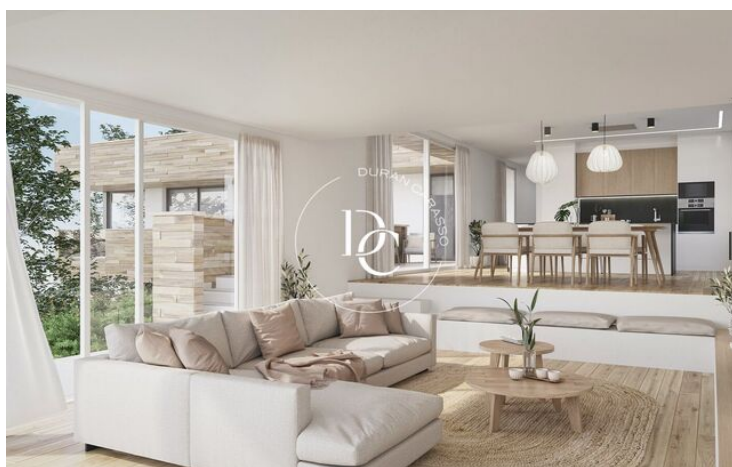

Les dades de cada immoble no són part d'una oferta o d'un contracte. No s'han de considerar exactes o factuais les declaracions fetes per Durán Carasso Grupo Inmobiliario, verbalment o per escrit, respecte de l'immoble, l'estat en què es troba o el valor del mateix. Les fotografies només mostren parts determinades de l'immoble tal com eren en el moment en què es van fer. Les dimensions, àrees i distàncies que es faciliten són només aproximades i han de ser comprovades pel client. Les imatges generades mitjançant ordinador són només una indicació del possible aspecte de l'immoble, i poden canviar en qualsevol moment. La informació sobre un immoble és susceptible de canviar en qualsevol moment.

Contacta amb nosaltres si desitges tenir més informació o programar una visita.