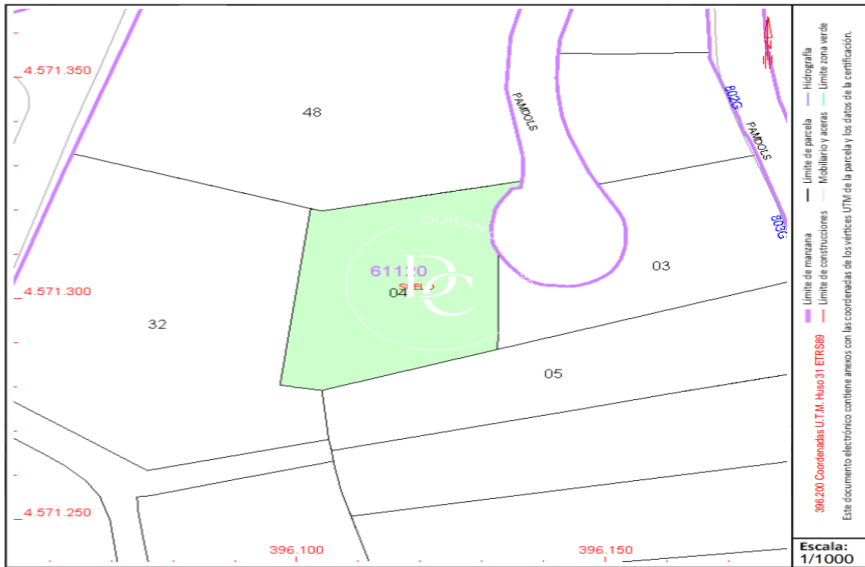

Durán Carasso

Parcel·la en venda a Mas Mestre, Olivella

Ref. 1297

<https://www.durancarasso.es>

Parcel·la en venda a Mas Mestre

Ref. 1297

Terreny situat a la urbanització de Més Mestre de 1.285 metres quadrats, prop de el centre cívic de la urbanització el qual disposa de piscina, restaurant, pista de tennis.

Situació sud-oest, molt assolellat.

Parcela	1.285 m ²
Preu compravenda	84.000 € + impostos

Parcel·la en venda a Mas Mestre

Ref. 1297

Parcel·la en venda a Mas Mestre

Ref. 1297

Durán Carasso

INVERSIONES