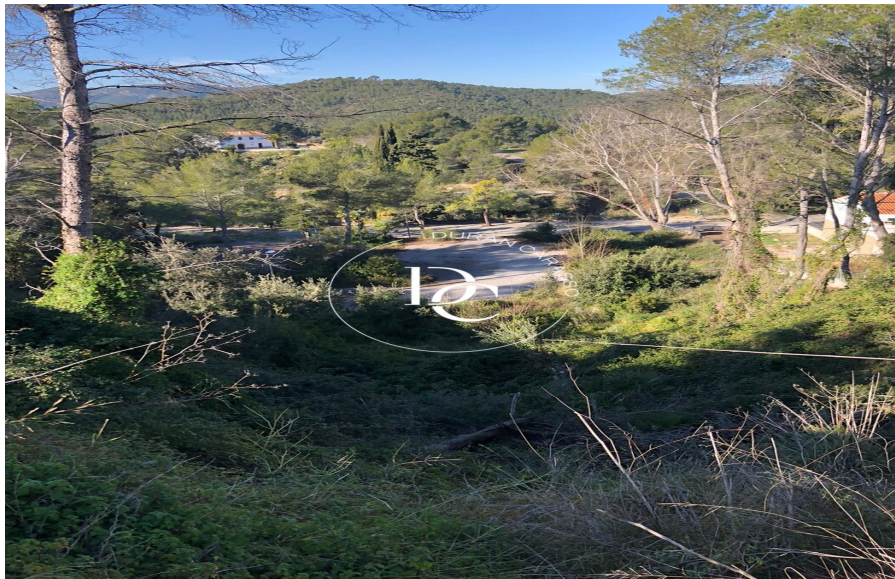

Durán Carasso

Parcel·la en venda a Mas Mestre, Olivella

Ref. 1297

<https://www.durancarasso.es>

Parcel·la en venda a Mas Mestre

Ref. 1297

Terreny situat a la urbanització de Més Mestre de 1.285 metres quadrats, prop de el centre cívic de la urbanització el qual disposa de piscina, restaurant, pista de tennis.

Situació sud-oest, molt assolellat.

Parcela	1.285 m ²
Preu compravenda	84.000 € + impostos

Parcel·la en venda a Mas Mestre

Ref. 1297

Parcel·la en venda a Mas Mestre

Ref. 1297

Durán Carasso

INVERSIONES