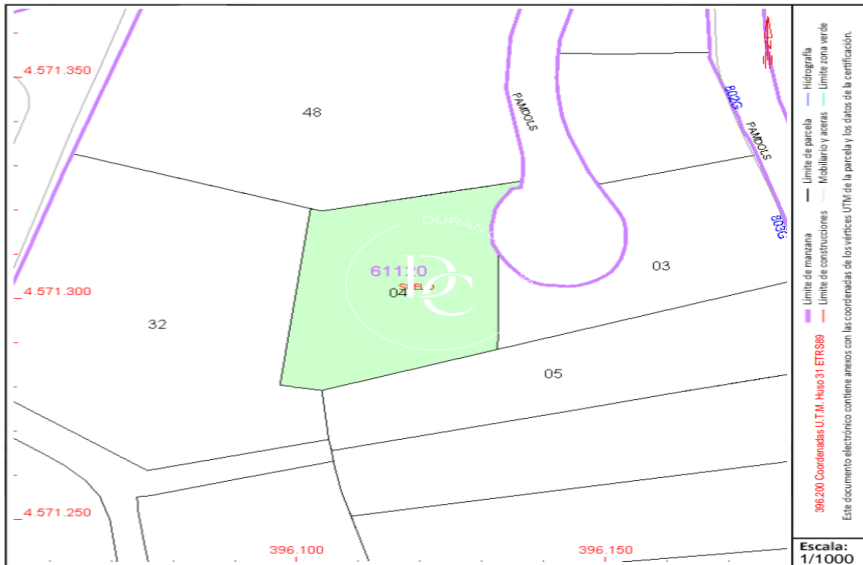

Durán Carasso

Parcel·la en venda a Mas Mestre, Olivella

Ref. RV1297

<https://www.durancarasso.es>

Parcel·la en venda a Mas Mestre

Ref. RV1297

Parcel·la en venda a Mas Mestre

Ref. RV1297