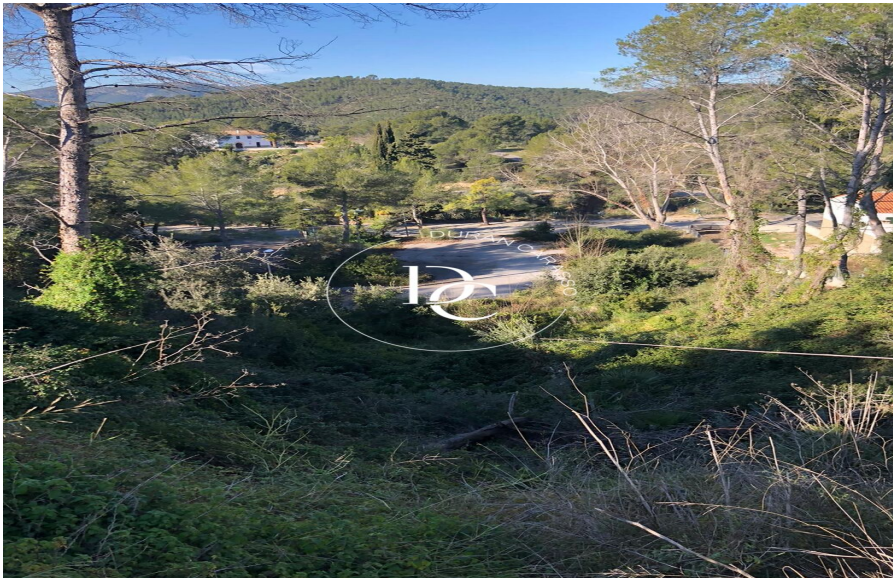

Durán Carasso

Parcel·la en venda a Mas Mestre, Olivella

Ref. RV1297

<https://www.durancarasso.es>

Parcel·la en venda a Mas Mestre

Ref. RV1297

Parcel·la en venda a Mas Mestre

Ref. RV1297