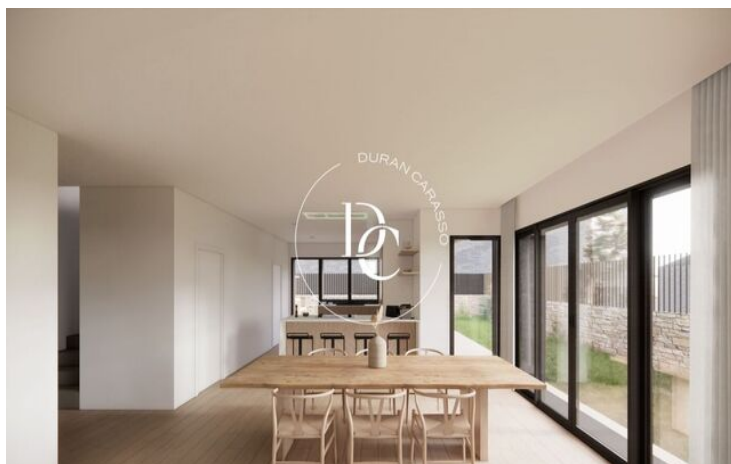

ESQUEMA
PLANTA BAIXA