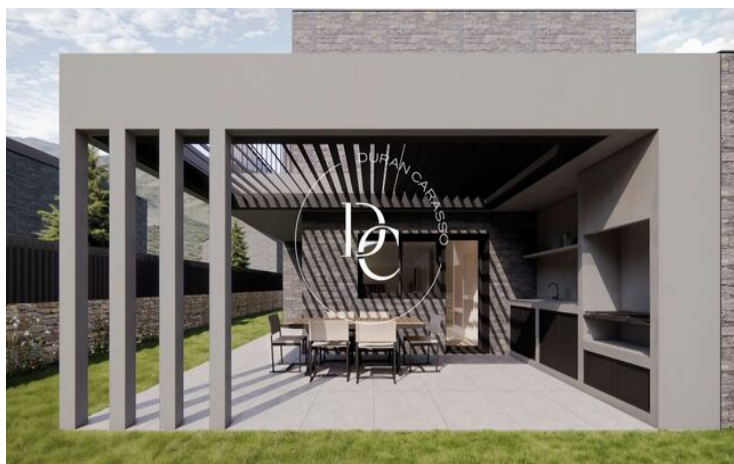

ESQUEMA
PLANTA BAIXA