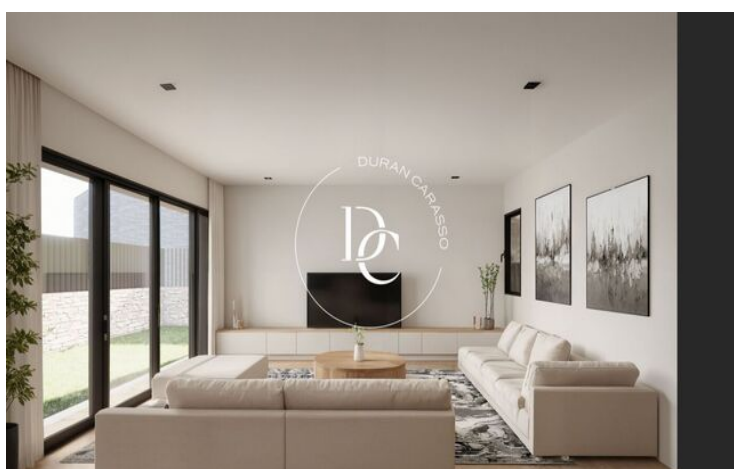

ESQUEMA
PLANTA BAIXA