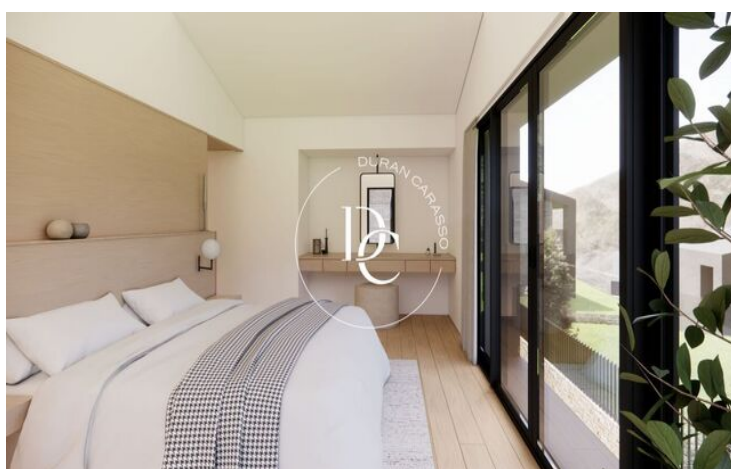

ESQUEMA
PLANTA BAIXA