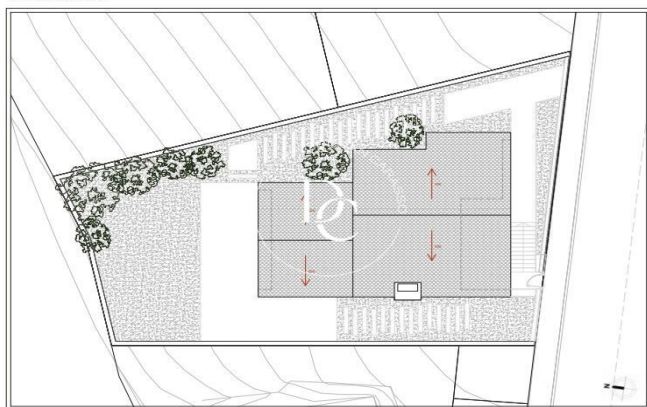

PROPOSTA
PLANTA COBERTA

Durán Carasso

Les dades de cada immoble no són part d'una oferta o d'un contracte. No s'han de considerar exactes o factuais les declaracions fetes per Durán Carasso Grupo Inmobiliario, verbalment o per escrit, respecte de l'immoble, l'estat en què es troba o el valor del mateix. Les fotografies només mostren parts determinades de l'immoble tal com eren en el moment en què es van fer. Les dimensions, àrees i distàncies que es faciliten són només aproximades i han de ser comprovades pel client. Les imatges generades mitjançant ordinador són només una indicació del possible aspecte de l'immoble, i poden canviar en qualsevol moment. La informació sobre un immoble és susceptible de canviar en qualsevol moment.

Contacta amb nosaltres si desitges tenir més informació o programar una visita.