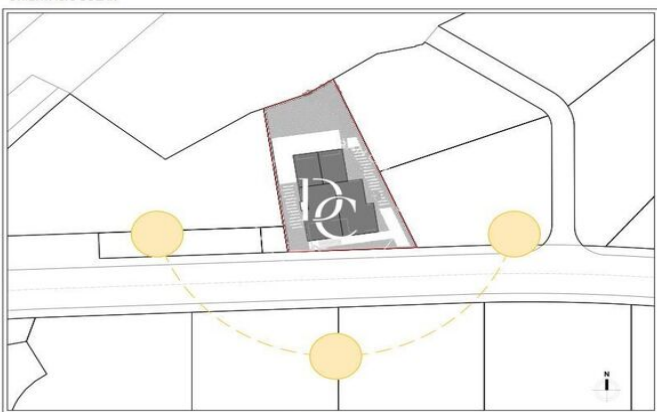

Un Habitatge que reflecteix Elegància i Confort

Amb una superfície total construïda de 352,79 m², aquest xalet ha estat creat per satisfer els gustos més exigents. Els seus espais interiors estan dissenyats per oferir el màxim confort i funcionalitat, incloent-hi:

Connexions i Serveis de Primera

...

PROPOSTA
PLANO SITUACIÓ - TERRES DE NICOLAU

Durán Carasso

PROPOSTA
ORIENTACIÓ SOLAR

Durán Carasso

PROPOSTA
PLANTA BAIXA

Durán Carasso