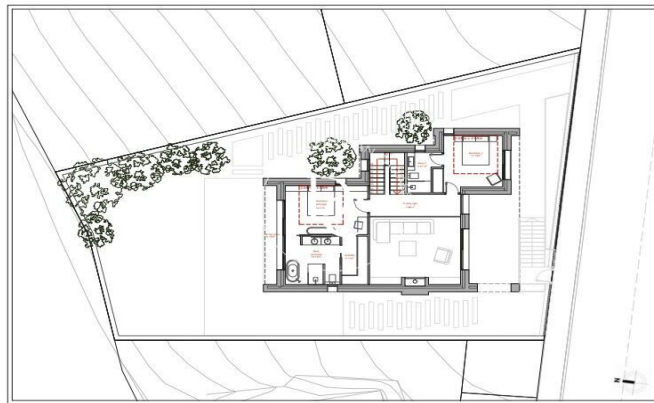

Durán Carasso

PROPOSTA
PRIMERA PLANTA

Durán Carasso