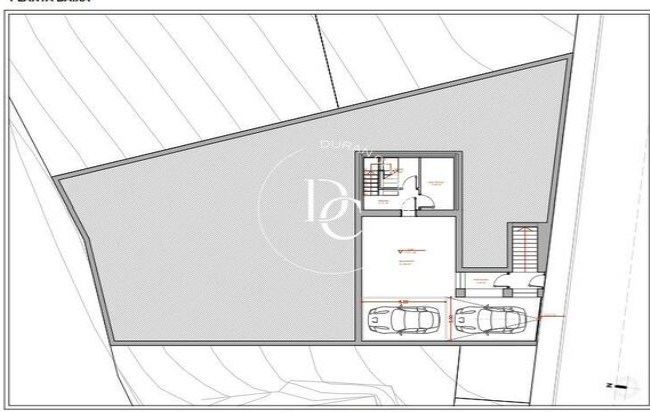

Un Habitatge que reflecteix Elegància i Confort

Amb una superfície total construïda de 352,79 m², aquest xalet ha estat creat per satisfer els gustos més exigents. Els seus espais interiors estan dissenyats per oferir el màxim confort i funcionalitat, incloent-hi:

- Planta Soterrani: Un ampli garatge de 61,84 m², un traster i espais tècnics. Tot el que necessites però mantenir la teva llar organitzada i eficient.
- Planta Baixa: Una espectacular sala d'estar de 24,44 m², perfectament integrada amb una cuina moderna i menjador de 32,83 m² dissenyada per a moments de luxe gastronòmics i reunions familiars. També compta amb un dormitori i un porxo de 21,24 m² que connecta directament amb el jardí privat.
- Planta Primera: Aquí trobareu el dormitori principal, que inclou un vestidor privat i un bany en suite. L'altre dormitori, ampli i lluminós, també té accés a bany independent, oferint espais per al descans total.

Connexions i Serveis de Primera

...

PROPOSTA
PLANO SITUACIÓ - TERRES DE NICOLAU

Durán Carasso

PROPOSTA
ORIENTACIÓ SOLAR

Durán Carasso

PROPOSTA
PLANTA BAIXA

Durán Carasso