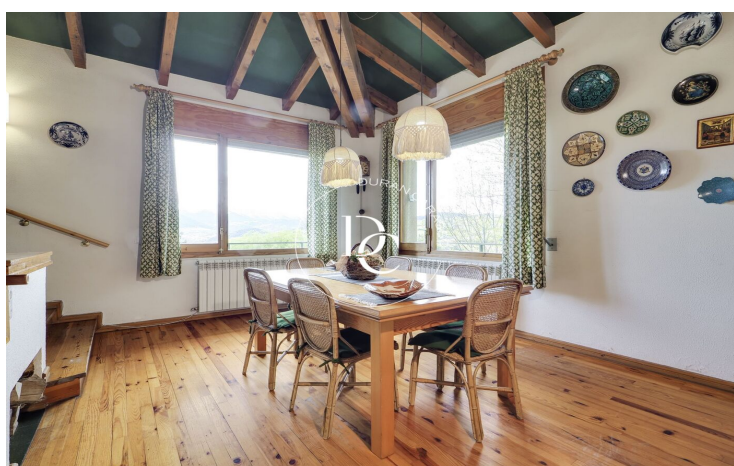

Les dades de cada immoble no són part d'una oferta o d'un contracte. No s'han de considerar exactes o factuais les declaracions fetes per Durán Carasso Grupo Inmobiliario, verbalment o per escrit, respecte de l'immoble, l'estat en què es troba o el valor del mateix. Les fotografies només mostren parts determinades de l'immoble tal com eren en el moment en què es van fer. Les dimensions, àrees i distàncies que es faciliten són només aproximades i han de ser comprovades pel client. Les imatges generades mitjançant ordinador són només una indicació del possible aspecte de l'immoble, i poden canviar en qualsevol moment. La informació sobre un immoble és susceptible de canviar en qualsevol moment.

Contacta amb nosaltres si desitges tenir més informació o programar una visita.