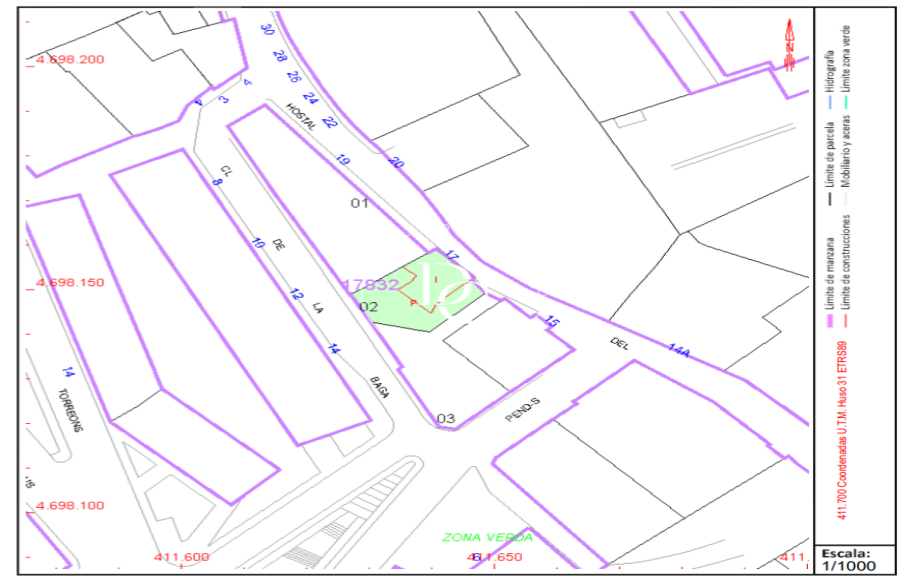

Parcel·la amb projecte en venda al centre de Puigcerda.

Ref. 5164