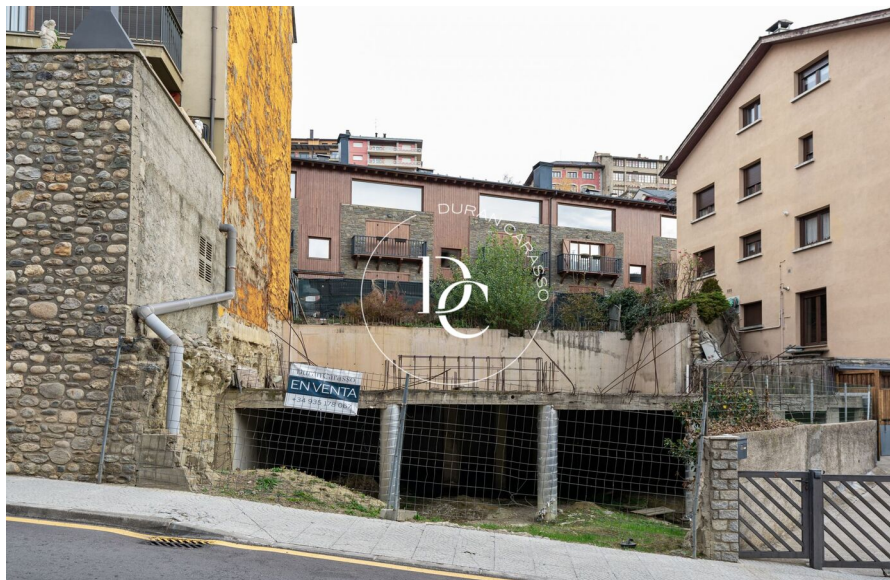

Parcel·la amb projecte en venda al centre de Puigcerda.

Ref. 5164