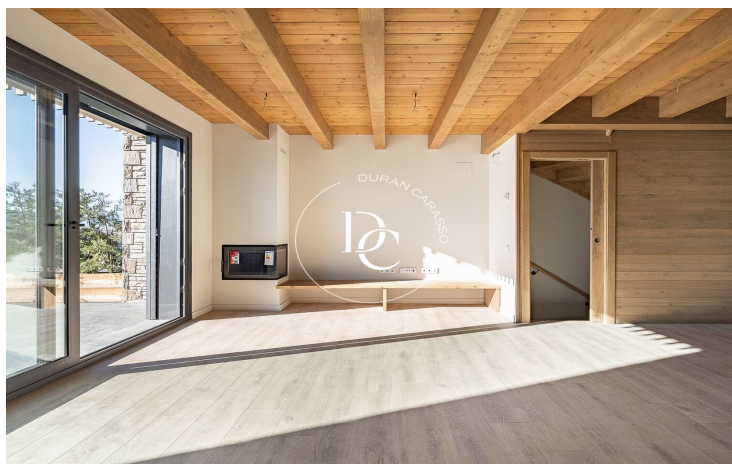

Les dades de cada immoble no són part d'una oferta o d'un contracte. No s'han de considerar exactes o factuais les declaracions fetes per Durán Carasso Grupo Inmobiliario, verbalment o per escrit, respecte de l'immoble, l'estat en què es troba o el valor del mateix. Les fotografies només mostren parts determinades de l'immoble tal com eren en el moment en què es van fer. Les dimensions, àrees i distàncies que es faciliten són només aproximades i han de ser comprovades pel client. Les imatges generades mitjançant ordinador són només una indicació del possible aspecte de l'immoble, i poden canviar en qualsevol moment. La informació sobre un immoble és susceptible de canviar en qualsevol moment.

Contacta amb nosaltres si desitges tenir més informació o programar una visita.