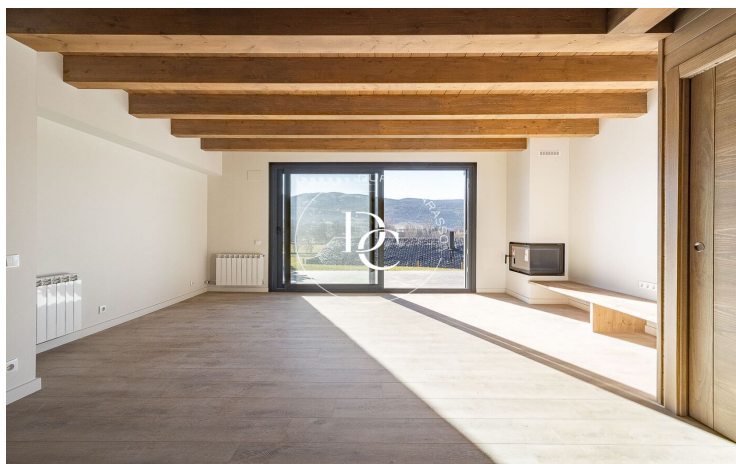

Les dades de cada immoble no són part d'una oferta o d'un contracte. No s'han de considerar exactes o factuais les declaracions fetes per Durán Carasso Grupo Inmobiliario, verbalment o per escrit, respecte de l'immoble, l'estat en què es troba o el valor del mateix. Les fotografies només mostren parts determinades de l'immoble tal com eren en el moment en què es van fer. Les dimensions, àrees i distàncies que es faciliten són només aproximades i han de ser comprovades pel client. Les imatges generades mitjançant ordinador són només una indicació del possible aspecte de l'immoble, i poden canviar en qualsevol moment. La informació sobre un immoble és susceptible de canviar en qualsevol moment.

Contacta amb nosaltres si desitges tenir més informació o programar una visita.