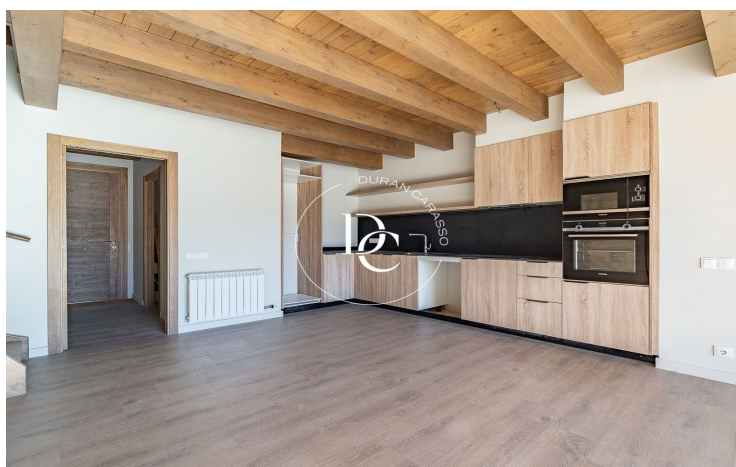

Les dades de cada immoble no són part d'una oferta o d'un contracte. No s'han de considerar exactes o factuais les declaracions fetes per Durán Carasso Grupo Inmobiliario, verbalment o per escrit, respecte de l'immoble, l'estat en què es troba o el valor del mateix. Les fotografies només mostren parts determinades de l'immoble tal com eren en el moment en què es van fer. Les dimensions, àrees i distàncies que es faciliten són només aproximades i han de ser comprovades pel client. Les imatges generades mitjançant ordinador són només una indicació del possible aspecte de l'immoble, i poden canviar en qualsevol moment. La informació sobre un immoble és susceptible de canviar en qualsevol moment.

Contacta amb nosaltres si desitges tenir més informació o programar una visita.