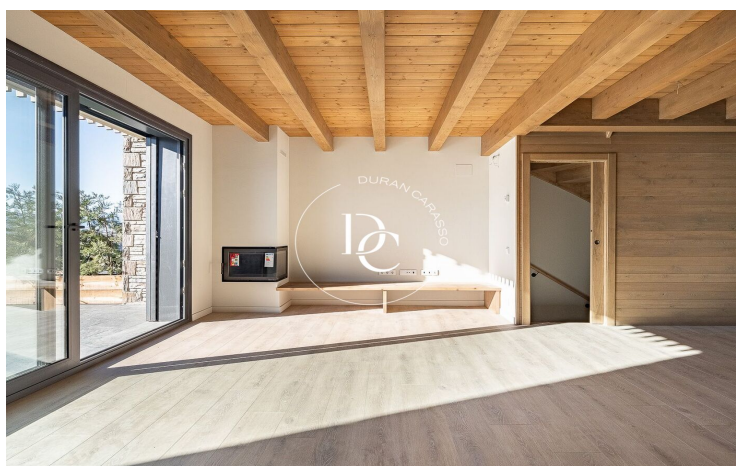

Les dades de cada immoble no són part d'una oferta o d'un contracte. No s'han de considerar exactes o factuais les declaracions fetes per Durán Carasso Grupo Inmobiliario, verbalment o per escrit, respecte de l'immoble, l'estat en què es troba o el valor del mateix. Les fotografies només mostren parts determinades de l'immoble tal com eren en el moment en què es van fer. Les dimensions, àrees i distàncies que es faciliten són només aproximades i han de ser comprovades pel client. Les imatges generades mitjançant ordinador són només una indicació del possible aspecte de l'immoble, i poden canviar en qualsevol moment. La informació sobre un immoble és susceptible de canviar en qualsevol moment.

Contacta amb nosaltres si desitges tenir més informació o programar una visita.