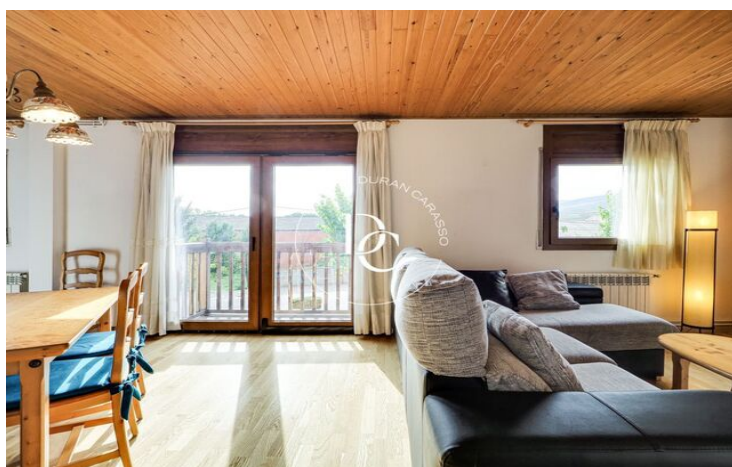

## CASA ADOSSADA EN VENDA AL CENTRE DE PUIGCERDA

Puigcerdà / La Cerdanya

<b>Preu</b>	<b>375.000 €</b>	✓ Calefacció	✓ Vistes a la muntanya
Sup. construïda	138 m <sup>2</sup>	✓ Jardí	✓ Traster
Sup. útil	138 m <sup>2</sup>	✓ Amoblat	✓ Parking
Habitacions	4	✓ Balcó	✓ Armaris encastats
Banys	3		
Classificació energètica	D		
Índex prestació energètica	241.00 kw h/m <sup>2</sup> any		
Classificació d'emissions	C		
Emissions	24.00 co/m <sup>2</sup> any		
Any de construcció	1989		