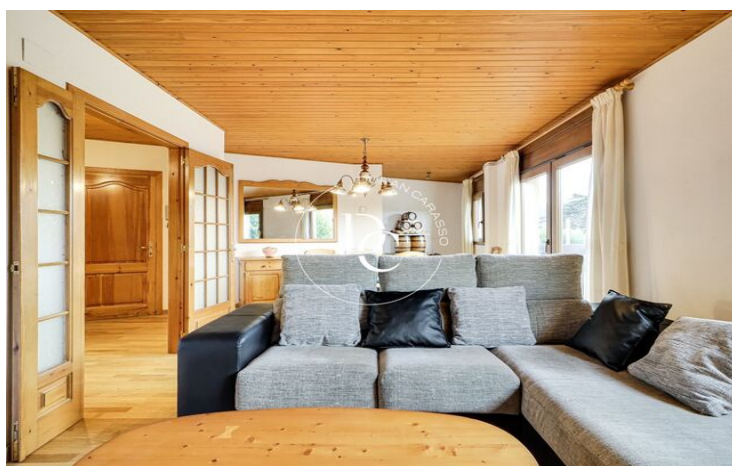

## CASA ADOSSADA EN VENDA AL CENTRE DE PUIGCERDA

Puigcerdà / La Cerdanya

<b>Preu</b>	<b>375.000 €</b>	✓ Calefacció	✓ Vistes a la muntanya
Sup. construïda	138 m <sup>2</sup>	✓ Jardí	✓ Traster
Sup. útil	138 m <sup>2</sup>	✓ Amoblat	✓ Parking
Habitacions	4	✓ Balcó	✓ Armaris encastats
Banys	3		
Classificació energètica	D		
Índex prestació energètica	241.00 kw h/m <sup>2</sup> any		
Classificació d'emissions	C		
Emissions	24.00 co/m <sup>2</sup> any		
Any de construcció	1989		