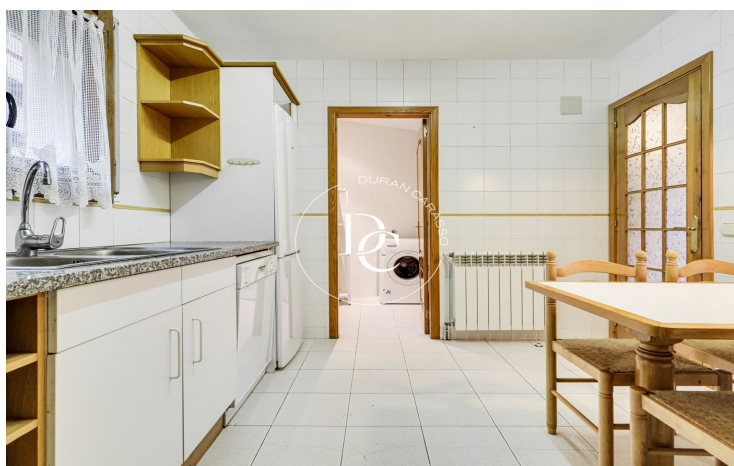

## CASA ADOSSADA EN VENDA AL CENTRE DE PUIGCERDA

Puigcerdà / La Cerdanya

<b>Preu</b>	<b>375.000 €</b>	✓ Calefacció	✓ Vistes a la muntanya
Sup. construïda	138 m <sup>2</sup>	✓ Jardí	✓ Traster
Sup. útil	138 m <sup>2</sup>	✓ Amoblat	✓ Parking
Habitacions	4	✓ Balcó	✓ Armaris encastats
Banys	3		
Classificació energètica	D		
Índex prestació energètica	241.00 kw h/m <sup>2</sup> any		
Classificació d'emissions	C		
Emissions	24.00 co/m <sup>2</sup> any		
Any de construcció	1989		