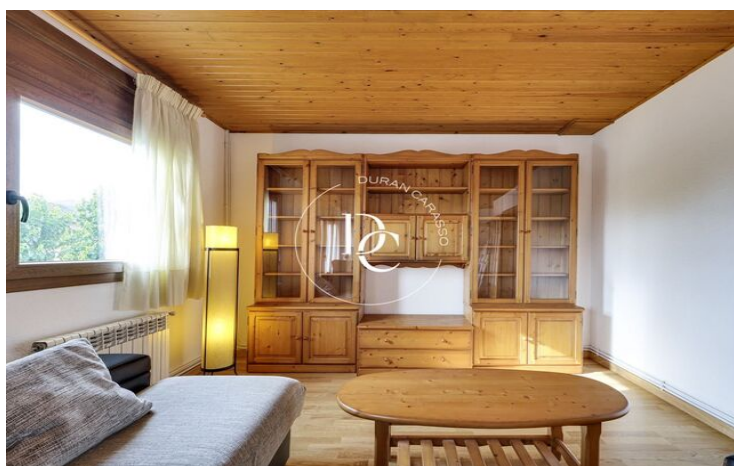

## CASA ADOSSADA EN VENDA AL CENTRE DE PUIGCERDA

Puigcerdà / La Cerdanya

<b>Preu</b>	<b>375.000 €</b>	✓ Calefacció	✓ Vistes a la muntanya
Sup. construïda	138 m <sup>2</sup>	✓ Jardí	✓ Traster
Sup. útil	138 m <sup>2</sup>	✓ Amoblat	✓ Parking
Habitacions	4	✓ Balcó	✓ Armaris encastats
Banys	3		
Classificació energètica	D		
Índex prestació energètica	241.00 kw h/m <sup>2</sup> any		
Classificació d'emissions	C		
Emissions	24.00 co/m <sup>2</sup> any		
Any de construcció	1989		