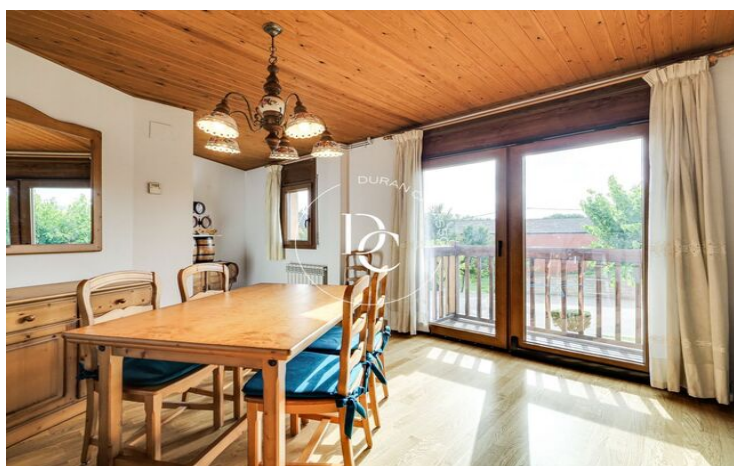

## CASA ADOSSADA EN VENDA AL CENTRE DE PUIGCERDA

Puigcerdà / La Cerdanya

<b>Preu</b>	<b>375.000 €</b>	✓ Calefacció	✓ Vistes a la muntanya
Sup. construïda	138 m <sup>2</sup>	✓ Jardí	✓ Traster
Sup. útil	138 m <sup>2</sup>	✓ Amoblat	✓ Parking
Habitacions	4	✓ Balcó	✓ Armaris encastats
Banys	3		
Classificació energètica	D		
Índex prestació energètica	241.00 kw h/m <sup>2</sup> any		
Classificació d'emissions	C		
Emissions	24.00 co/m <sup>2</sup> any		
Any de construcció	1989		