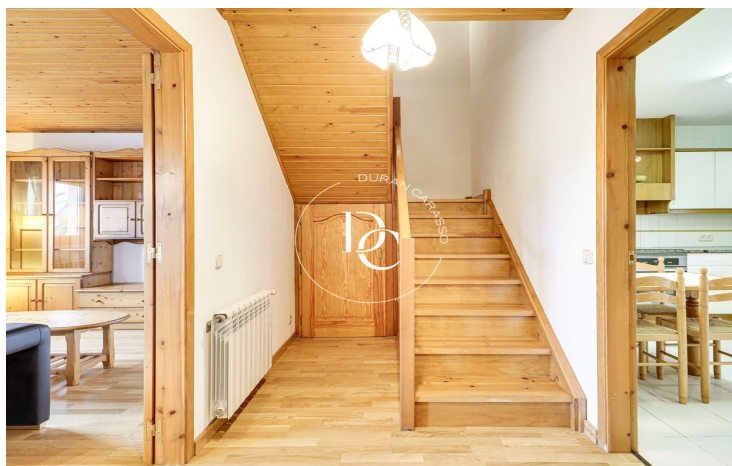

## CASA ADOSSADA EN VENDA AL CENTRE DE PUIGCERDA

Puigcerdà / La Cerdanya

<b>Preu</b>	<b>375.000 €</b>	✓ Calefacció	✓ Vistes a la muntanya
Sup. construïda	138 m <sup>2</sup>	✓ Jardí	✓ Traster
Sup. útil	138 m <sup>2</sup>	✓ Amoblat	✓ Parking
Habitacions	4	✓ Balcó	✓ Armaris encastats
Banys	3		
Classificació energètica	D		
Índex prestació energètica	241.00 kw h/m <sup>2</sup> any		
Classificació d'emissions	C		
Emissions	24.00 co/m <sup>2</sup> any		
Any de construcció	1989		