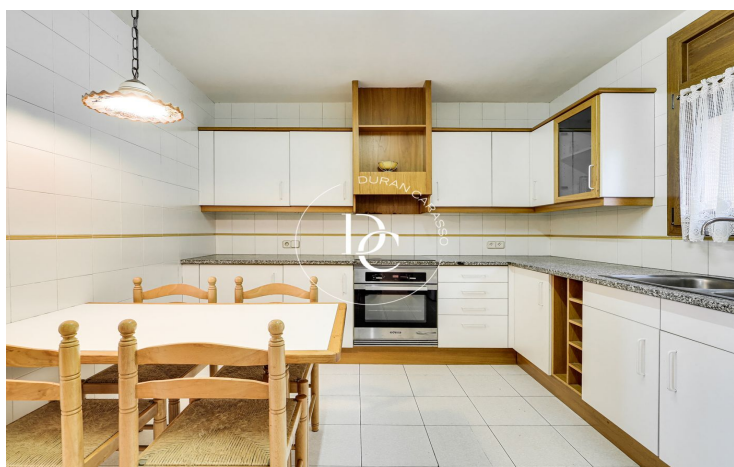

## CASA ADOSSADA EN VENDA AL CENTRE DE PUIGCERDA

Puigcerdà / La Cerdanya

<b>Preu</b>	<b>375.000 €</b>	✓ Calefacció	✓ Vistes a la muntanya
Sup. construïda	138 m <sup>2</sup>	✓ Jardí	✓ Traster
Sup. útil	138 m <sup>2</sup>	✓ Amoblat	✓ Parking
Habitacions	4	✓ Balcó	✓ Armaris encastats
Banys	3		
Classificació energètica	D		
Índex prestació energètica	241.00 kw h/m <sup>2</sup> any		
Classificació d'emissions	C		
Emissions	24.00 co/m <sup>2</sup> any		
Any de construcció	1989		