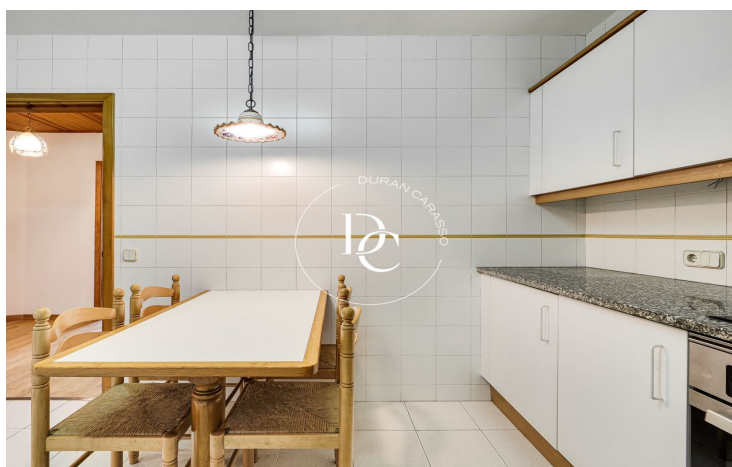

## CASA ADOSSADA EN VENDA AL CENTRE DE PUIGCERDA

Puigcerdà / La Cerdanya

<b>Preu</b>	<b>375.000 €</b>	✓ Calefacció	✓ Vistes a la muntanya
Sup. construïda	138 m <sup>2</sup>	✓ Jardí	✓ Traster
Sup. útil	138 m <sup>2</sup>	✓ Amoblat	✓ Parking
Habitacions	4	✓ Balcó	✓ Armaris encastats
Banys	3		
Classificació energètica	D		
Índex prestació energètica	241.00 kw h/m <sup>2</sup> any		
Classificació d'emissions	C		
Emissions	24.00 co/m <sup>2</sup> any		
Any de construcció	1989		