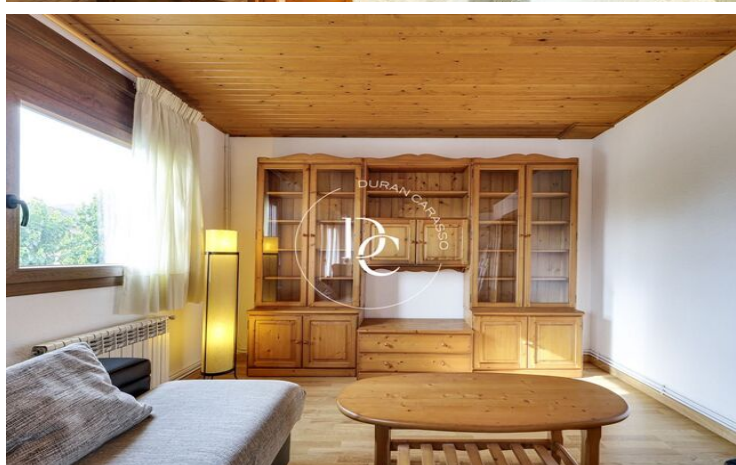

Puigcerdà / La Cerdanya

Aquesta casa es troba en una de les zones més cèntriques i comercials de Puigcerdà, cosa que la fa molt accessible.

Té una distribució còmoda en tres plantes. L'entrada principal ens dóna accés a la planta baixa, on hi ha el pàrquing, que compta amb dues places i un traster. Aquesta planta de 33 m² connecta amb zona ajardinada comunitària.

A la primera planta, hi ha un ampli i lluminós saló menjador amb xemeneia, orientat a sud, que inclou un gran balcó i vistes a la serra del Cadí. La cuina és independent, està totalment equipada i té una zona de safareig, a més d'una finestra que dóna a la zona enjardinada. També hi ha un bany de cortesia i un espai d'emmagatzematge sota l'escala.

A la planta superior hi ha la zona de nit, que inclou una suite amb bany complet, dues habitacions dobles àmplies i una habitació individual. Aquesta última té accés a una zona golfes que es pot fer servir per a diferents propòsits. Tots els espais són lluminosos i disposen de calefacció de gas, terres de parquet i fusteria d'alumini.