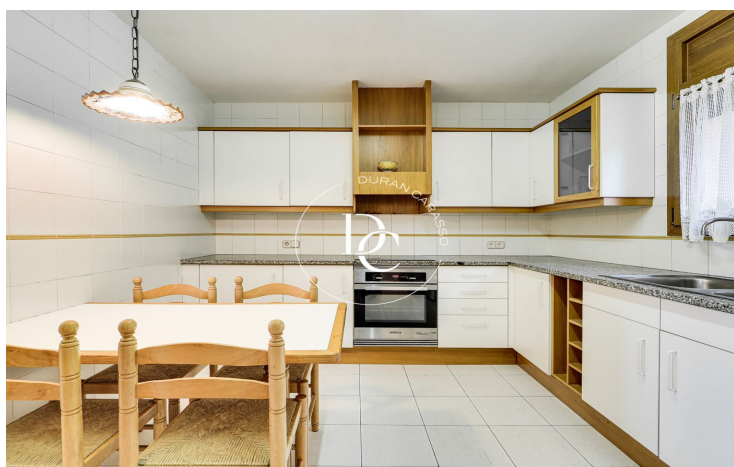

CASA ADOSSADA EN VENDA AL CENTRE DE PUIGCERDA

Puigcerdà / La Cerdanya

Preu	365.000 €	✓ Calefacció	✓ Vistes a la muntanya
Sup. construïda	175 m ²	✓ Jardí	✓ Traster
Habitacions	4	✓ Amoblat	✓ Parking
Bany	3	✓ Balcó	✓ Armaris encastats
Classificació energètica	D		
Índex prestació energètica	241.00 kw h/m ² any		
Classificació d'emissions	C		
Emissions	24.00 co/m ² any		
Any de construcció	1989		