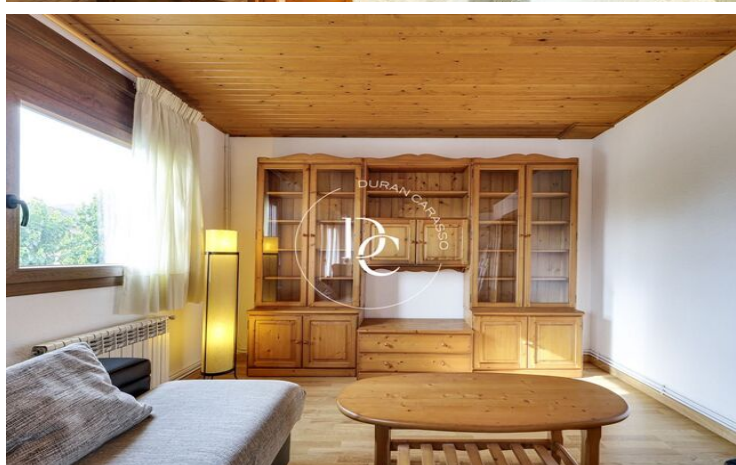

CASA ADOSSADA EN VENDA AL CENTRE DE PUIGCERDA

Puigcerdà / La Cerdanya

Preu	375.000 €	✓ Calefacció	✓ Vistes a la muntanya
Sup. construïda	175 m ²	✓ Jardí	✓ Traster
Habitacions	4	✓ Amoblat	✓ Parking
Bany	3	✓ Balcó	✓ Armaris encastats
Classificació energètica	D		
Índex prestació energètica	241.00 kw h/m ² any		
Classificació d'emissions	C		
Emissions	24.00 co/m ² any		
Any de construcció	1989		