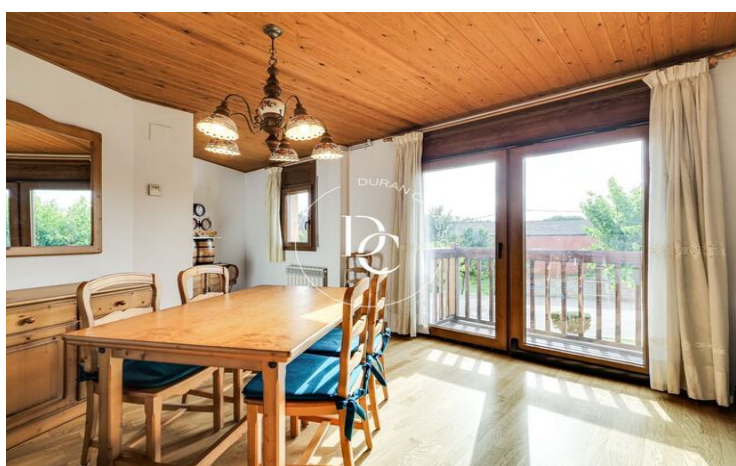

CASA ADOSSADA EN VENDA AL CENTRE DE PUIGCERDA

Puigcerdà / La Cerdanya

Preu	365.000 €	✓ Calefacció	✓ Vistes a la muntanya
Sup. construïda	175 m ²	✓ Jardí	✓ Traster
Habitacions	4	✓ Amoblat	✓ Parking
Bany	3	✓ Balcó	✓ Armaris encastats
Classificació energètica	D		
Índex prestació energètica	241.00 kw h/m ² any		
Classificació d'emissions	C		
Emissions	24.00 co/m ² any		
Any de construcció	1989		