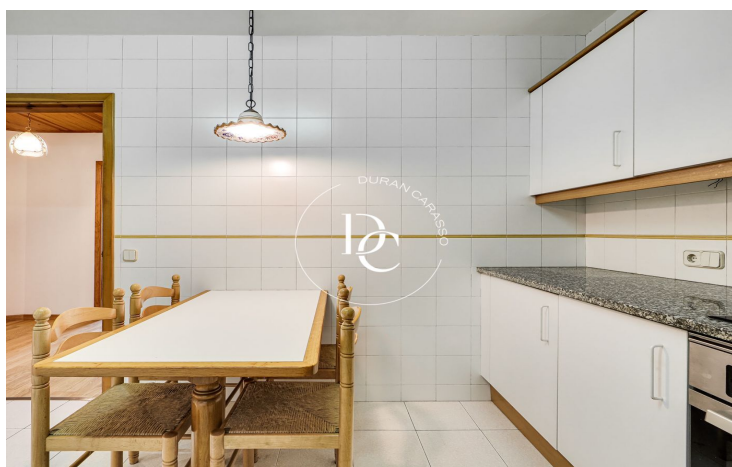

CASA ADOSSADA EN VENDA AL CENTRE DE PUIGCERDA

Puigcerdà / La Cerdanya

Preu	375.000 €	✓ Calefacció	✓ Vistes a la muntanya
Sup. construïda	175 m ²	✓ Jardí	✓ Traster
Habitacions	4	✓ Amoblat	✓ Parking
Bany	3	✓ Balcó	✓ Armaris encastats
Classificació energètica	D		
Índex prestació energètica	241.00 kw h/m ² any		
Classificació d'emissions	C		
Emissions	24.00 co/m ² any		
Any de construcció	1989		