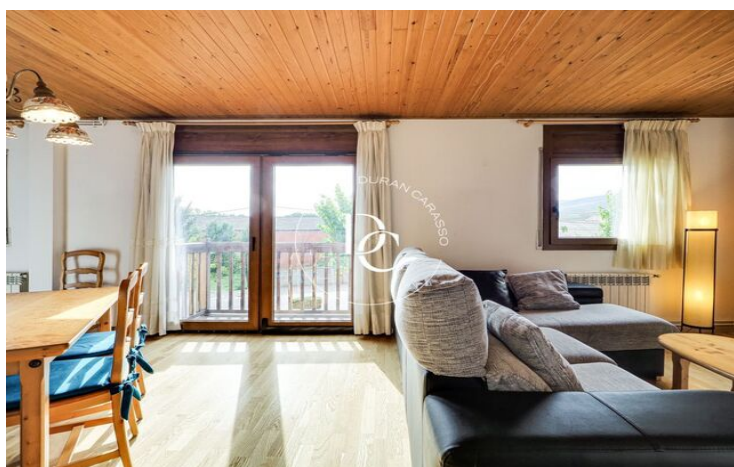

CASA ADOSSADA EN VENDA AL CENTRE DE PUIGCERDA

Puigcerdà / La Cerdanya

Preu	375.000 €	✓ Calefacció	✓ Vistes a la muntanya
Sup. construïda	175 m ²	✓ Jardí	✓ Traster
Habitacions	4	✓ Amoblat	✓ Parking
Bany	3	✓ Balcó	✓ Armaris encastats
Classificació energètica	D		
Índex prestació energètica	241.00 kw h/m ² any		
Classificació d'emissions	C		
Emissions	24.00 co/m ² any		
Any de construcció	1989		