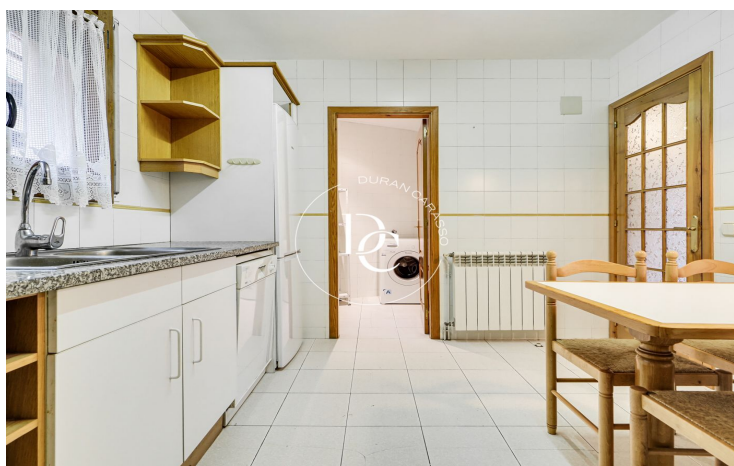

Les dades de cada immoble no són part d'una oferta o d'un contracte. No s'han de considerar exactes o factuais les declaracions fetes per Durán Carasso Grupo Inmobiliario, verbalment o per escrit, respecte de l'immoble, l'estat en què es troba o el valor del mateix. Les fotografies només mostren parts determinades de l'immoble tal com eren en el moment en què es van fer. Les dimensions, àrees i distàncies que es faciliten són només aproximades i han de ser comprovades pel client. Les imatges generades mitjançant ordinador són només una indicació del possible aspecte de l'immoble, i poden canviar en qualsevol moment. La informació sobre un immoble és susceptible de canviar en qualsevol moment.

Contacta amb nosaltres si desitges tenir més informació o programar una visita.