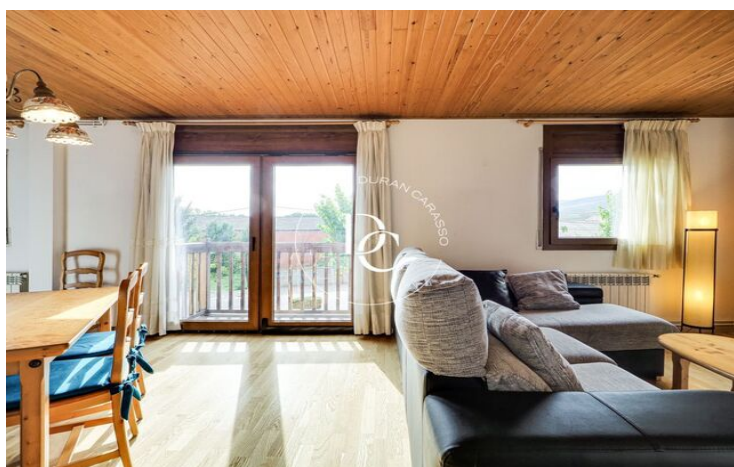

Puigcerdà / La Cerdanya

Aquesta casa es troba en una de les zones més cèntriques i comercials de Puigcerdà, cosa que la fa molt accessible.

Té una distribució còmoda en tres plantes. L'entrada principal ens dóna accés a la planta baixa, on hi ha el pàrquing, que compta amb dues places i un traster. Aquesta planta de 33 m² connecta amb zona ajardinada comunitària.

A la primera planta, hi ha un ampli i lluminós saló menjador amb xemeneia, orientat a sud, que inclou un gran balcó i vistes a la serra del Cadí. La cuina és independent, està totalment equipada i té una zona de safareig, a més d'una finestra que dóna a la zona enjardinada. També hi ha un bany de cortesia i un espai d'emmagatzematge sota l'escala.

A la planta superior hi ha la zona de nit, que inclou una suite amb bany complet, dues habitacions dobles àmplies i una habitació individual. Aquesta última té accés a una zona golfes que es pot fer servir per a diferents propòsits. Tots els espais són lluminosos i disposen de calefacció de gas, terres de parquet i fusteria d'alumini.