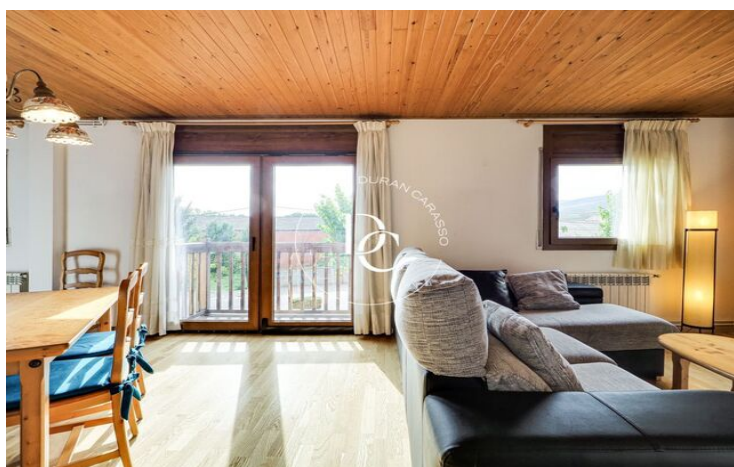

CASA ADOSSADA EN VENDA AL CENTRE DE PUIGCERDA

Puigcerdà / La Cerdanya

Preu	365.000 €	✓ Calefacció	✓ Vistes a la muntanya
Sup. construïda	175 m ²	✓ Jardí	✓ Traster
Habitacions	4	✓ Amoblat	✓ Parking
Bany	3	✓ Balcó	✓ Armaris encastats
Classificació energètica	D		
Índex prestació energètica	241.00 kw h/m ² any		
Classificació d'emissions	C		
Emissions	24.00 co/m ² any		
Any de construcció	1989		