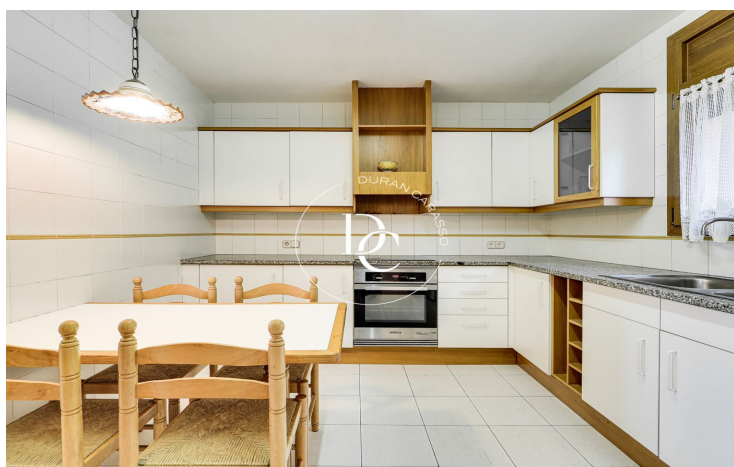

CASA ADOSSADA EN VENDA AL CENTRE DE PUIGCERDA

Puigcerdà / La Cerdanya

Preu	375.000 €	✓ Calefacció	✓ Vistes a la muntanya
Sup. construïda	175 m ²	✓ Jardí	✓ Traster
Habitacions	4	✓ Amoblat	✓ Parking
Bany	3	✓ Balcó	✓ Armaris encastats
Classificació energètica	D		
Índex prestació energètica	241.00 kw h/m ² any		
Classificació d'emissions	C		
Emissions	24.00 co/m ² any		
Any de construcció	1989		