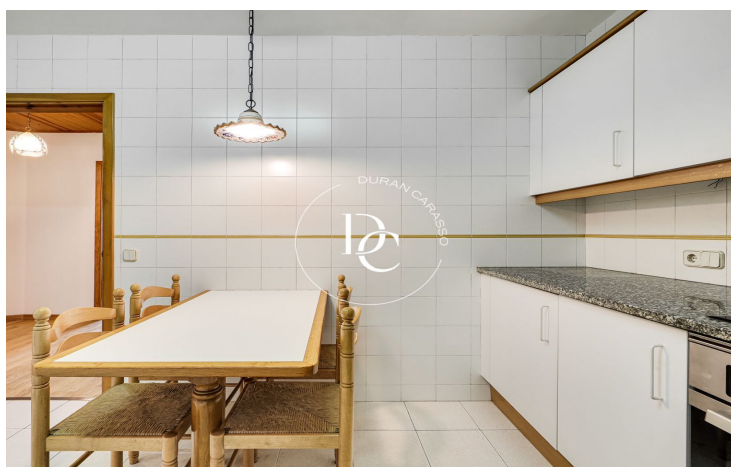

Les dades de cada immoble no són part d'una oferta o d'un contracte. No s'han de considerar exactes o factuais les declaracions fetes per Durán Carasso Grupo Inmobiliario, verbalment o per escrit, respecte de l'immoble, l'estat en què es troba o el valor del mateix. Les fotografies només mostren parts determinades de l'immoble tal com eren en el moment en què es van fer. Les dimensions, àrees i distàncies que es faciliten són només aproximades i han de ser comprovades pel client. Les imatges generades mitjançant ordinador són només una indicació del possible aspecte de l'immoble, i poden canviar en qualsevol moment. La informació sobre un immoble és susceptible de canviar en qualsevol moment.

Contacta amb nosaltres si desitges tenir més informació o programar una visita.