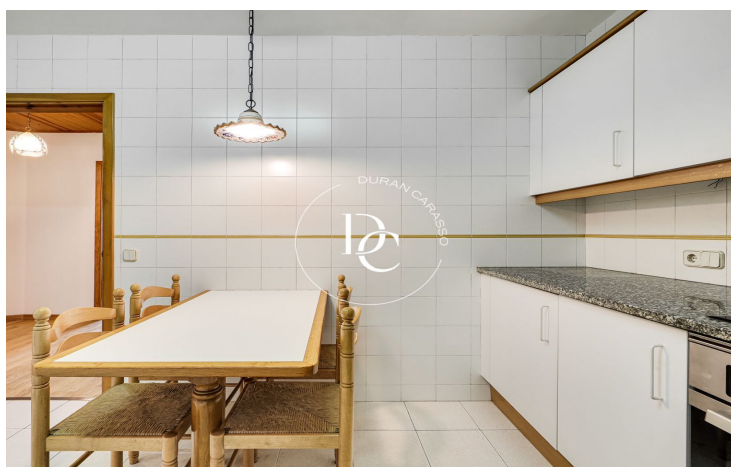

CASA ADOSSADA EN VENDA AL CENTRE DE PUIGCERDA

Puigcerdà / La Cerdanya

Preu	365.000 €	✓ Calefacció	✓ Vistes a la muntanya
Sup. construïda	175 m ²	✓ Jardí	✓ Traster
Habitacions	4	✓ Amoblat	✓ Parking
Bany	3	✓ Balcó	✓ Armaris encastats
Classificació energètica	D		
Índex prestació energètica	241.00 kw h/m ² any		
Classificació d'emissions	C		
Emissions	24.00 co/m ² any		
Any de construcció	1989		