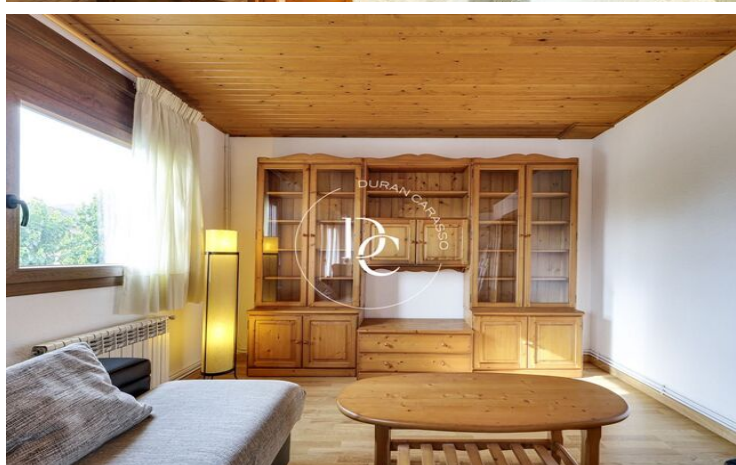

CASA ADOSSADA EN VENDA AL CENTRE DE PUIGCERDA

Puigcerdà / La Cerdanya

Preu	365.000 €	✓ Calefacció	✓ Vistes a la muntanya
Sup. construïda	175 m ²	✓ Jardí	✓ Traster
Habitacions	4	✓ Amoblat	✓ Parking
Bany	3	✓ Balcó	✓ Armaris encastats
Classificació energètica	D		
Índex prestació energètica	241.00 kw h/m ² any		
Classificació d'emissions	C		
Emissions	24.00 co/m ² any		
Any de construcció	1989		