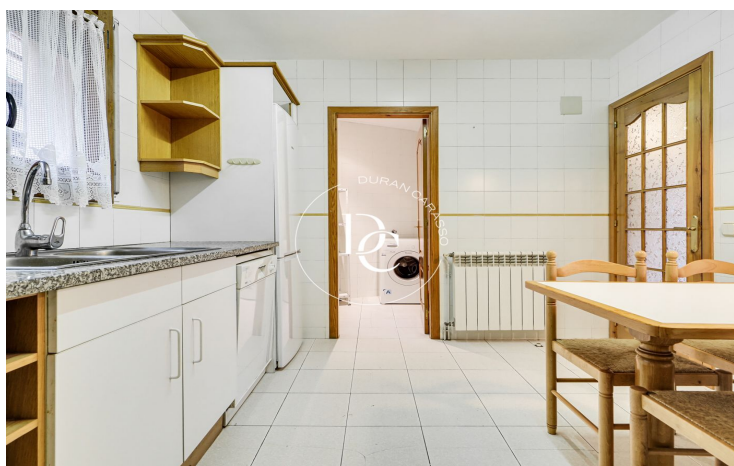

CASA ADOSSADA EN VENDA AL CENTRE DE PUIGCERDA

Puigcerdà / La Cerdanya

Preu	365.000 €	✓ Calefacció	✓ Vistes a la muntanya
Sup. construïda	175 m ²	✓ Jardí	✓ Traster
Habitacions	4	✓ Amoblat	✓ Parking
Bany	3	✓ Balcó	✓ Armaris encastats
Classificació energètica	D		
Índex prestació energètica	241.00 kw h/m ² any		
Classificació d'emissions	C		
Emissions	24.00 co/m ² any		
Any de construcció	1989		