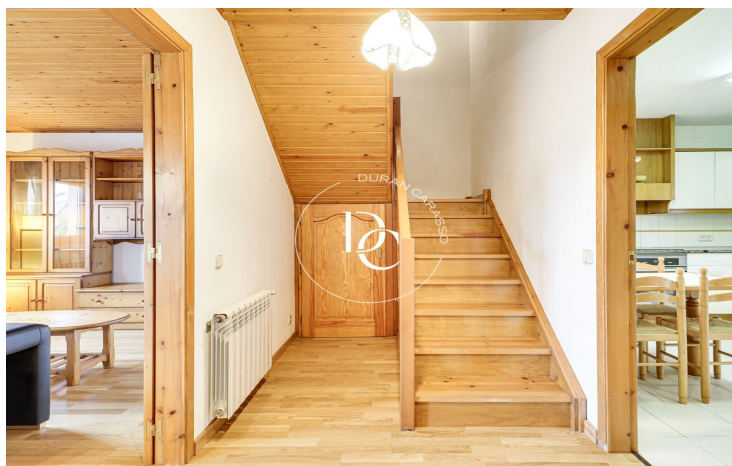

CASA ADOSSADA EN VENDA AL CENTRE DE PUIGCERDA

Puigcerdà / La Cerdanya

Preu	375.000 €	✓ Calefacció	✓ Vistes a la muntanya
Sup. construïda	175 m ²	✓ Jardí	✓ Traster
Habitacions	4	✓ Amoblat	✓ Parking
Bany	3	✓ Balcó	✓ Armaris encastats
Classificació energètica	D		
Índex prestació energètica	241.00 kw h/m ² any		
Classificació d'emissions	C		
Emissions	24.00 co/m ² any		
Any de construcció	1989		