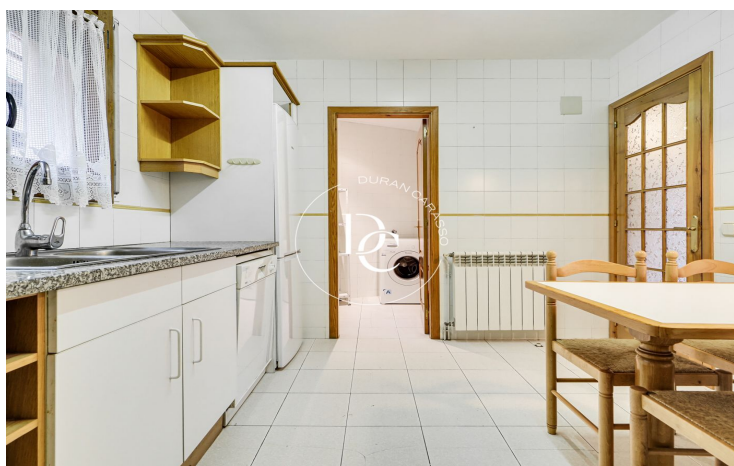

CASA ADOSSADA EN VENDA AL CENTRE DE PUIGCERDA

Puigcerdà / La Cerdanya

Preu	375.000 €	✓ Calefacció	✓ Vistes a la muntanya
Sup. construïda	175 m ²	✓ Jardí	✓ Traster
Habitacions	4	✓ Amoblat	✓ Parking
Bany	3	✓ Balcó	✓ Armaris encastats
Classificació energètica	D		
Índex prestació energètica	241.00 kw h/m ² any		
Classificació d'emissions	C		
Emissions	24.00 co/m ² any		
Any de construcció	1989		