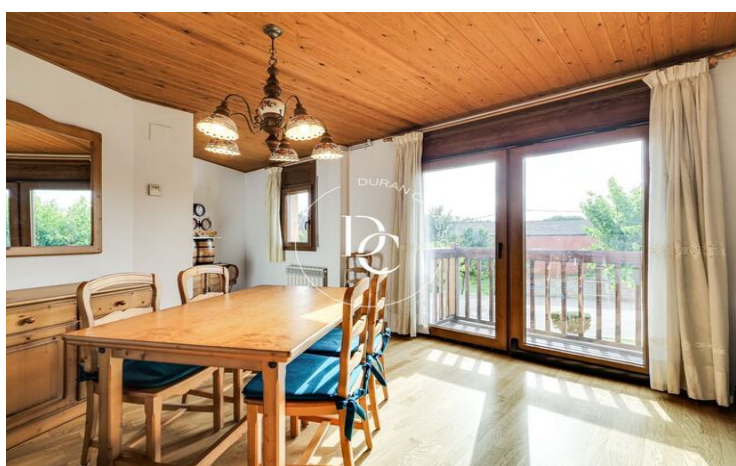

CASA ADOSSADA EN VENDA AL CENTRE DE PUIGCERDA

Puigcerdà / La Cerdanya

Preu	375.000 €	✓ Calefacció	✓ Vistes a la muntanya
Sup. construïda	175 m ²	✓ Jardí	✓ Traster
Habitacions	4	✓ Amoblat	✓ Parking
Bany	3	✓ Balcó	✓ Armaris encastats
Classificació energètica	D		
Índex prestació energètica	241.00 kw h/m ² any		
Classificació d'emissions	C		
Emissions	24.00 co/m ² any		
Any de construcció	1989		