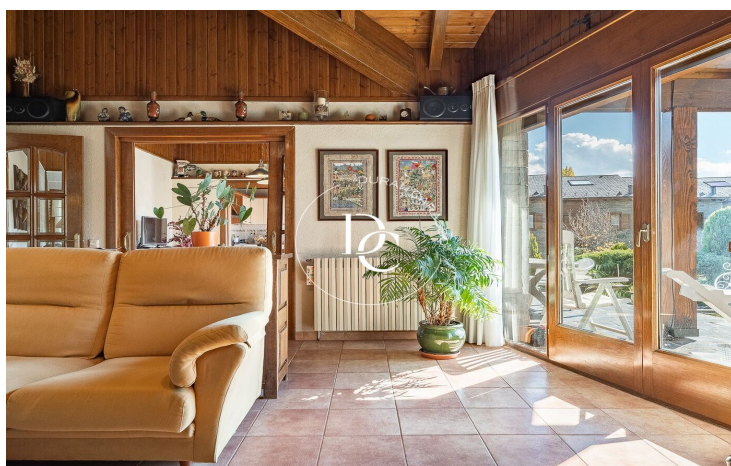

Les dades de cada immoble no són part d'una oferta o d'un contracte. No s'han de considerar exactes o factuais les declaracions fetes per Durán Carasso Grupo Inmobiliario, verbalment o per escrit, respecte de l'immoble, l'estat en què es troba o el valor del mateix. Les fotografies només mostren parts determinades de l'immoble tal com eren en el moment en què es van fer. Les dimensions, àrees i distàncies que es faciliten són només aproximades i han de ser comprovades pel client. Les imatges generades mitjançant ordinador són només una indicació del possible aspecte de l'immoble, i poden canviar en qualsevol moment. La informació sobre un immoble és susceptible de canviar en qualsevol moment.

Contacta amb nosaltres si desitges tenir més informació o programar una visita.