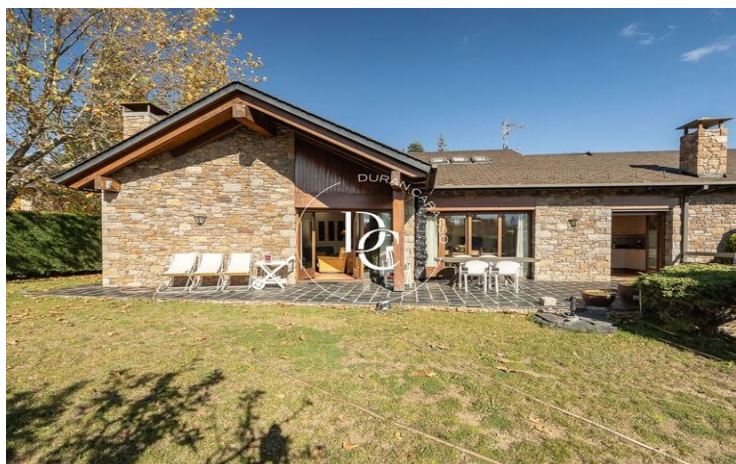

CASA DE LUXE DE 293 M2 EN VENDA A PUIGCERDÀ

Puigcerdà / La Cerdanya

Preu	1.350.000 €	✓ Calefacció	✓ Vistes a la muntanya
Sup. construïda	293 m ²	✓ Jardí	✓ Xemeneia
Sup. útil	217 m ²	✓ Parking	✓ Terrassa
Habitacions	5	✓ Balcó	✓ Exterior
Banys	5		
Terreny	980 m ²		
Classificació energètica	E		
Índex prestació energètica	388.00 kw h/m ² any		
Classificació d'emissions	F		
Emissions	102.00 co/m ² any		
Any de construcció	1998		

Puigcerdà / La Cerdanya

Aquest habitatge ubicat a Puigcerdà, gaudeix del privilegi de trobar-se a la zona del Llac.

Una casa de gairebé 300m² dins una parcel·la de 1000m², amb una funcionalitat indiscuïble per la localització.

Còmoda i il·luminada naturalment, aquest habitatge compta amb les estances principals en planta: un saló amb xemeneia enllaçat amb un menjador privat i sortida a jardí directe, una cuina independent i totalment equipada, 4 habitacions -una d'elles suite- i 3 banys. Totes les estances confortables, àmplies i agradables. Una sala polivalent a la zona de l'altell amb bany propi, i una altra sala de jocs i una habitació de servei a la planta subterrània amb sortida directa a la parcel·la.

A escassos metres del Llac, aquest entorn idíl·lic des d'on gaudir d'amables passejades per l'estany centenari emmarcat per la naturalesa única del lloc i la localització d'aquest habitatge la converteix en una meravella en poder gaudir de la tranquil·litat del poble més comercial de Cerdanya, de la proximitat a restaurants i punts de lleure.