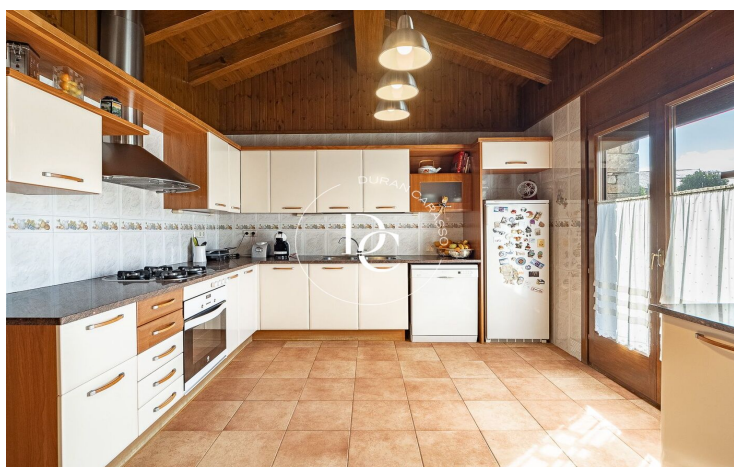

Les dades de cada immoble no són part d'una oferta o d'un contracte. No s'han de considerar exactes o factuais les declaracions fetes per Durán Carasso Grupo Inmobiliario, verbalment o per escrit, respecte de l'immoble, l'estat en què es troba o el valor del mateix. Les fotografies només mostren parts determinades de l'immoble tal com eren en el moment en què es van fer. Les dimensions, àrees i distàncies que es faciliten són només aproximades i han de ser comprovades pel client. Les imatges generades mitjançant ordinador són només una indicació del possible aspecte de l'immoble, i poden canviar en qualsevol moment. La informació sobre un immoble és susceptible de canviar en qualsevol moment.

Contacta amb nosaltres si desitges tenir més informació o programar una visita.