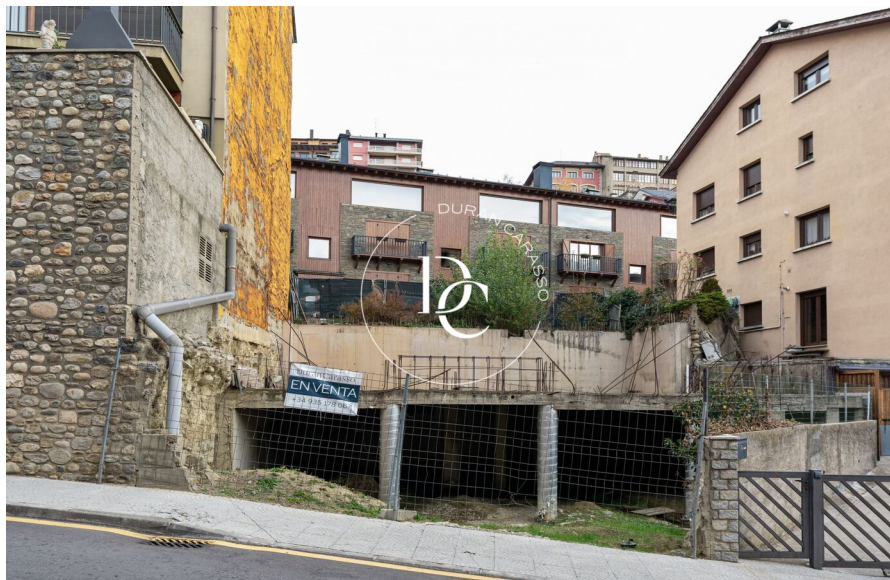

Durán Carasso

Parcel·la amb projecte en venda al centre de
Puigcerdà., Puigcerdà

Ref. 5164

<https://www.durancarasso.es>

Parcel·la amb projecte en venda al centre de Puigcerda.

Ref. 5164

Parcel·la amb projecte de edifici plurifamiliar. Oportunitat d'inversió per a promoció immobiliària a Puigcerdà, ideal per a promotor que busqui una de les millors parcel·les de la zona, situada al barri de l'estació. Barri cèntric i nostàlgic de la capital de Cerdanya, Puigcerdà, que disposa de tota mena de serveis com col·legis, hospital, farmàcies, bars i restaurants, hotels, supermercats i cafeteries, fins i tot heliport, i tot al costat de l'estació de tren i de autobusos. La parcel·la està perfectament comunicada mitjançant el funicular sense necessitat de portar el cotxe al centre històric, amb els seus carrers de vianants, els petits comerços, botigues, res...

Parcela	230 m ²
Preu compravenda	640.000 € + impostos

Parcel·la amb projecte en venda al centre de Puigcerda.

Ref. 5164

Parcel·la amb projecte en venda al centre de Puigcerda.

Ref. 5164

Durán Carasso

INVERSIONES