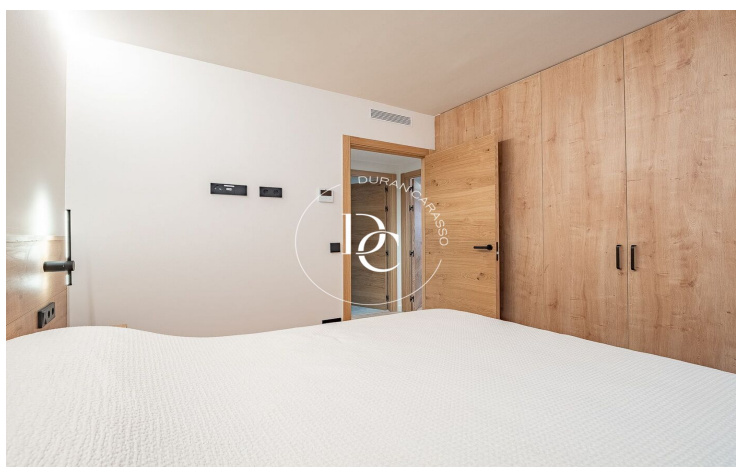

Les dades de cada immoble no són part d'una oferta o d'un contracte. No s'han de considerar exactes o factuais les declaracions fetes per Durán Carasso Grupo Inmobiliario, verbalment o per escrit, respecte de l'immoble, l'estat en què es troba o el valor del mateix. Les fotografies només mostren parts determinades de l'immoble tal com eren en el moment en què es van fer. Les dimensions, àrees i distàncies que es faciliten són només aproximades i han de ser comprovades pel client. Les imatges generades mitjançant ordinador són només una indicació del possible aspecte de l'immoble, i poden canviar en qualsevol moment. La informació sobre un immoble és susceptible de canviar en qualsevol moment.

Contacta amb nosaltres si desitges tenir més informació o programar una visita.