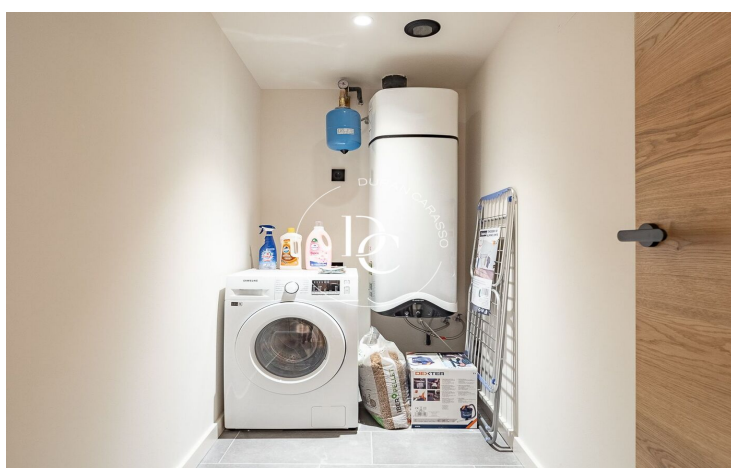

Les dades de cada immoble no són part d'una oferta o d'un contracte. No s'han de considerar exactes o factuais les declaracions fetes per Durán Carasso Grupo Inmobiliario, verbalment o per escrit, respecte de l'immoble, l'estat en què es troba o el valor del mateix. Les fotografies només mostren parts determinades de l'immoble tal com eren en el moment en què es van fer. Les dimensions, àrees i distàncies que es faciliten són només aproximades i han de ser comprovades pel client. Les imatges generades mitjançant ordinador són només una indicació del possible aspecte de l'immoble, i poden canviar en qualsevol moment. La informació sobre un immoble és susceptible de canviar en qualsevol moment.

Contacta amb nosaltres si desitges tenir més informació o programar una visita.