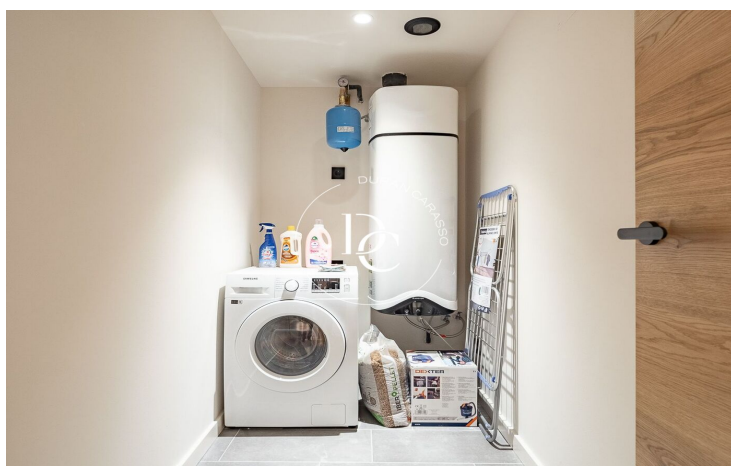

Les dades de cada immoble no són part d'una oferta o d'un contracte. No s'han de considerar exactes o factuais les declaracions fetes per Durán Carasso Grupo Inmobiliario, verbalment o per escrit, respecte de l'immoble, l'estat en què es troba o el valor del mateix. Les fotografies només mostren parts determinades de l'immoble tal com eren en el moment en què es van fer. Les dimensions, àrees i distàncies que es faciliten són només aproximades i han de ser comprovades pel client. Les imatges generades mitjançant ordinador són només una indicació del possible aspecte de l'immoble, i poden canviar en qualsevol moment. La informació sobre un immoble és susceptible de canviar en qualsevol moment.

Contacta amb nosaltres si desitges tenir més informació o programar una visita.