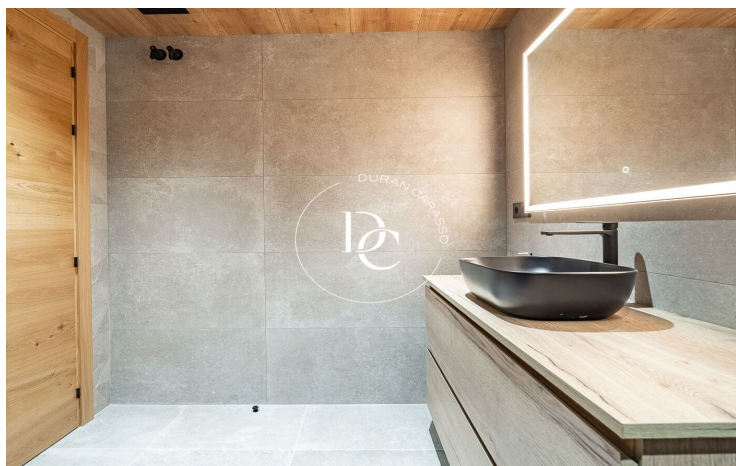

Les dades de cada immoble no són part d'una oferta o d'un contracte. No s'han de considerar exactes o factuais les declaracions fetes per Durán Carasso Grupo Inmobiliario, verbalment o per escrit, respecte de l'immoble, l'estat en què es troba o el valor del mateix. Les fotografies només mostren parts determinades de l'immoble tal com eren en el moment en què es van fer. Les dimensions, àrees i distàncies que es faciliten són només aproximades i han de ser comprovades pel client. Les imatges generades mitjançant ordinador són només una indicació del possible aspecte de l'immoble, i poden canviar en qualsevol moment. La informació sobre un immoble és susceptible de canviar en qualsevol moment.

Contacta amb nosaltres si desitges tenir més informació o programar una visita.