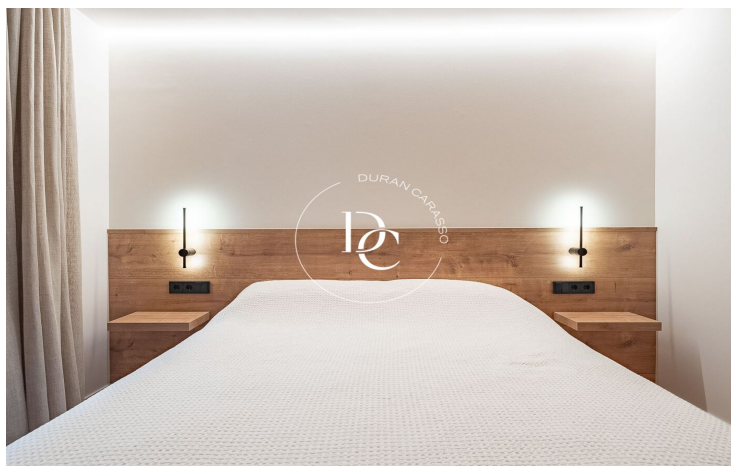

Les dades de cada immoble no són part d'una oferta o d'un contracte. No s'han de considerar exactes o factuais les declaracions fetes per Durán Carasso Grupo Inmobiliario, verbalment o per escrit, respecte de l'immoble, l'estat en què es troba o el valor del mateix. Les fotografies només mostren parts determinades de l'immoble tal com eren en el moment en què es van fer. Les dimensions, àrees i distàncies que es faciliten són només aproximades i han de ser comprovades pel client. Les imatges generades mitjançant ordinador són només una indicació del possible aspecte de l'immoble, i poden canviar en qualsevol moment. La informació sobre un immoble és susceptible de canviar en qualsevol moment.

Contacta amb nosaltres si desitges tenir més informació o programar una visita.