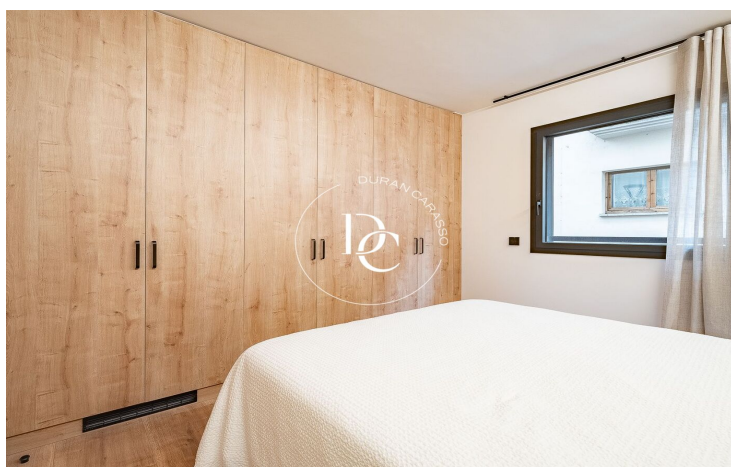

Les dades de cada immoble no són part d'una oferta o d'un contracte. No s'han de considerar exactes o factuais les declaracions fetes per Durán Carasso Grupo Inmobiliario, verbalment o per escrit, respecte de l'immoble, l'estat en què es troba o el valor del mateix. Les fotografies només mostren parts determinades de l'immoble tal com eren en el moment en què es van fer. Les dimensions, àrees i distàncies que es faciliten són només aproximades i han de ser comprovades pel client. Les imatges generades mitjançant ordinador són només una indicació del possible aspecte de l'immoble, i poden canviar en qualsevol moment. La informació sobre un immoble és susceptible de canviar en qualsevol moment.

Contacta amb nosaltres si desitges tenir més informació o programar una visita.