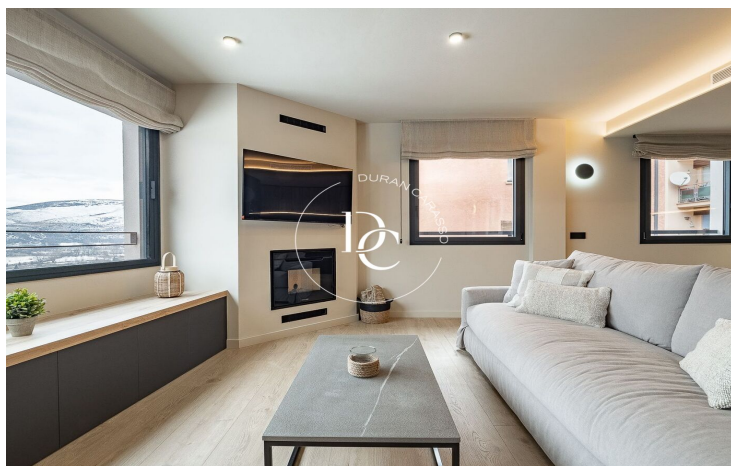

Les dades de cada immoble no són part d'una oferta o d'un contracte. No s'han de considerar exactes o factuais les declaracions fetes per Durán Carasso Grupo Inmobiliario, verbalment o per escrit, respecte de l'immoble, l'estat en què es troba o el valor del mateix. Les fotografies només mostren parts determinades de l'immoble tal com eren en el moment en què es van fer. Les dimensions, àrees i distàncies que es faciliten són només aproximades i han de ser comprovades pel client. Les imatges generades mitjançant ordinador són només una indicació del possible aspecte de l'immoble, i poden canviar en qualsevol moment. La informació sobre un immoble és susceptible de canviar en qualsevol moment.

Contacta amb nosaltres si desitges tenir més informació o programar una visita.