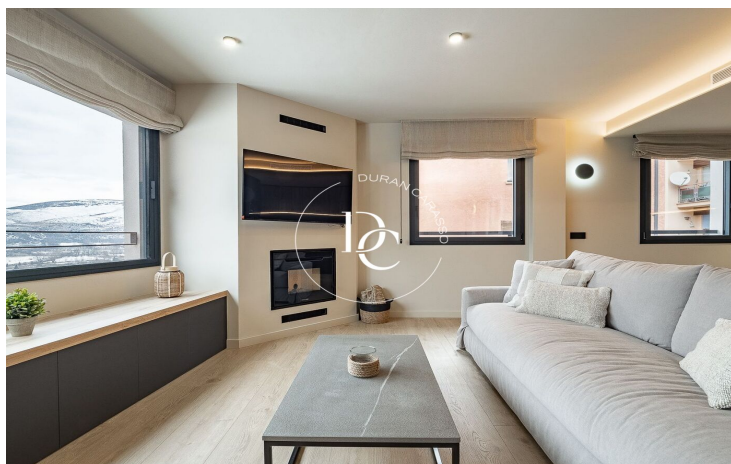

Les dades de cada immoble no són part d'una oferta o d'un contracte. No s'han de considerar exactes o factuais les declaracions fetes per Durán Carasso Grupo Inmobiliario, verbalment o per escrit, respecte de l'immoble, l'estat en què es troba o el valor del mateix. Les fotografies només mostren parts determinades de l'immoble tal com eren en el moment en què es van fer. Les dimensions, àrees i distàncies que es faciliten són només aproximades i han de ser comprovades pel client. Les imatges generades mitjançant ordinador són només una indicació del possible aspecte de l'immoble, i poden canviar en qualsevol moment. La informació sobre un immoble és susceptible de canviar en qualsevol moment.

Contacta amb nosaltres si desitges tenir més informació o programar una visita.