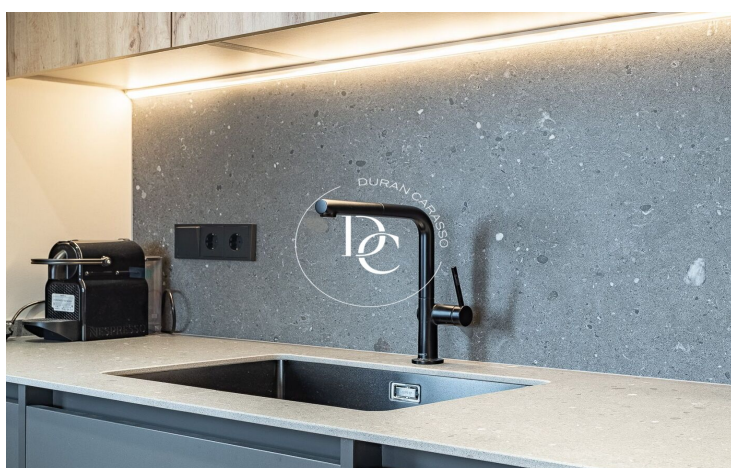

Les dades de cada immoble no són part d'una oferta o d'un contracte. No s'han de considerar exactes o factuais les declaracions fetes per Durán Carasso Grupo Inmobiliario, verbalment o per escrit, respecte de l'immoble, l'estat en què es troba o el valor del mateix. Les fotografies només mostren parts determinades de l'immoble tal com eren en el moment en què es van fer. Les dimensions, àrees i distàncies que es faciliten són només aproximades i han de ser comprovades pel client. Les imatges generades mitjançant ordinador són només una indicació del possible aspecte de l'immoble, i poden canviar en qualsevol moment. La informació sobre un immoble és susceptible de canviar en qualsevol moment.

Contacta amb nosaltres si desitges tenir més informació o programar una visita.