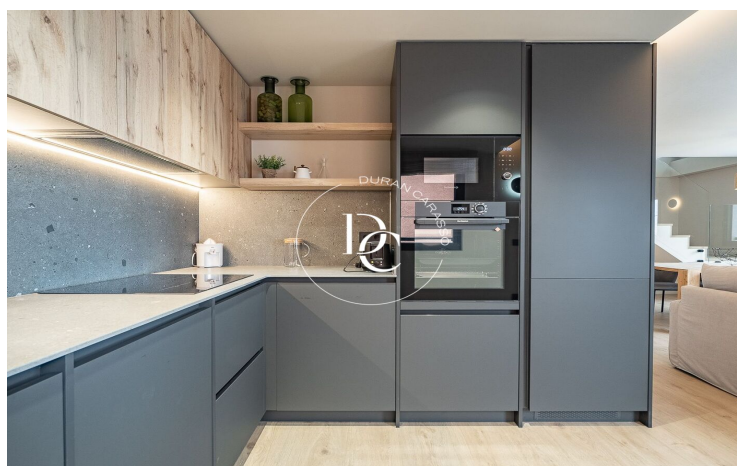

Les dades de cada immoble no són part d'una oferta o d'un contracte. No s'han de considerar exactes o factuais les declaracions fetes per Durán Carasso Grupo Inmobiliario, verbalment o per escrit, respecte de l'immoble, l'estat en què es troba o el valor del mateix. Les fotografies només mostren parts determinades de l'immoble tal com eren en el moment en què es van fer. Les dimensions, àrees i distàncies que es faciliten són només aproximades i han de ser comprovades pel client. Les imatges generades mitjançant ordinador són només una indicació del possible aspecte de l'immoble, i poden canviar en qualsevol moment. La informació sobre un immoble és susceptible de canviar en qualsevol moment.

Contacta amb nosaltres si desitges tenir més informació o programar una visita.