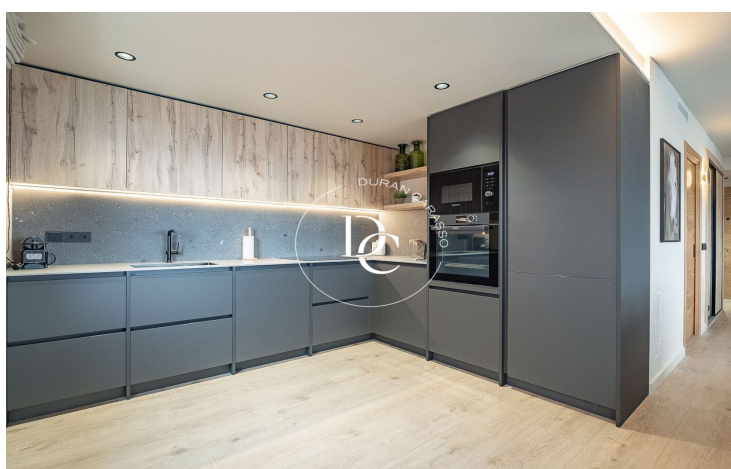

Les dades de cada immoble no són part d'una oferta o d'un contracte. No s'han de considerar exactes o factuais les declaracions fetes per Durán Carasso Grupo Inmobiliario, verbalment o per escrit, respecte de l'immoble, l'estat en què es troba o el valor del mateix. Les fotografies només mostren parts determinades de l'immoble tal com eren en el moment en què es van fer. Les dimensions, àrees i distàncies que es faciliten són només aproximades i han de ser comprovades pel client. Les imatges generades mitjançant ordinador són només una indicació del possible aspecte de l'immoble, i poden canviar en qualsevol moment. La informació sobre un immoble és susceptible de canviar en qualsevol moment.

Contacta amb nosaltres si desitges tenir més informació o programar una visita.