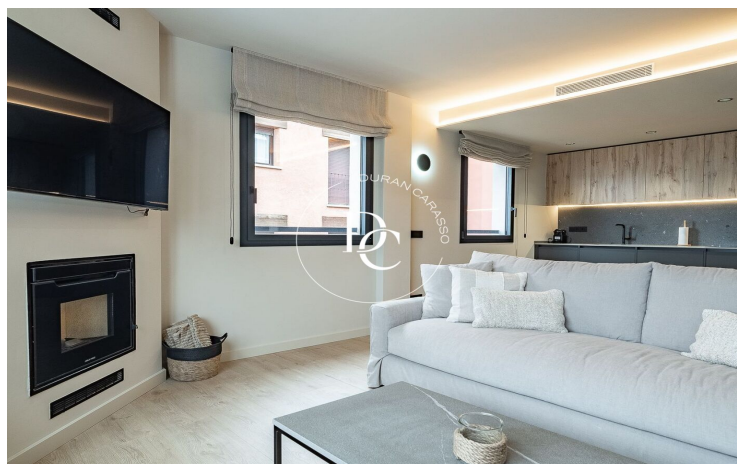

Les dades de cada immoble no són part d'una oferta o d'un contracte. No s'han de considerar exactes o factuais les declaracions fetes per Durán Carasso Grupo Inmobiliario, verbalment o per escrit, respecte de l'immoble, l'estat en què es troba o el valor del mateix. Les fotografies només mostren parts determinades de l'immoble tal com eren en el moment en què es van fer. Les dimensions, àrees i distàncies que es faciliten són només aproximades i han de ser comprovades pel client. Les imatges generades mitjançant ordinador són només una indicació del possible aspecte de l'immoble, i poden canviar en qualsevol moment. La informació sobre un immoble és susceptible de canviar en qualsevol moment.

Contacta amb nosaltres si desitges tenir més informació o programar una visita.