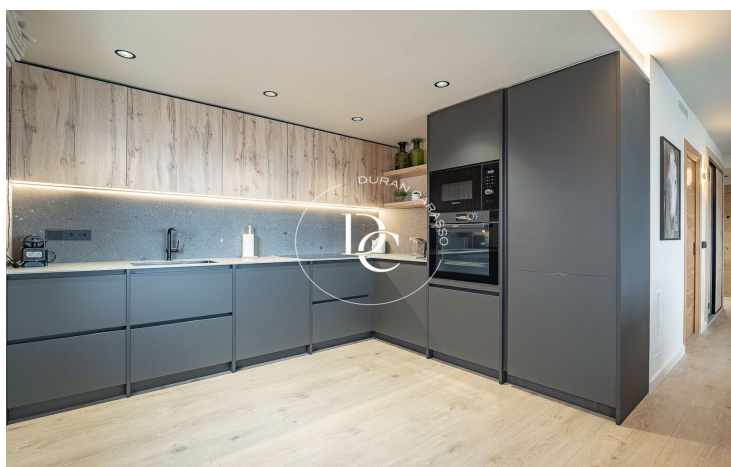

Les dades de cada immoble no són part d'una oferta o d'un contracte. No s'han de considerar exactes o factuais les declaracions fetes per Durán Carasso Grupo Inmobiliario, verbalment o per escrit, respecte de l'immoble, l'estat en què es troba o el valor del mateix. Les fotografies només mostren parts determinades de l'immoble tal com eren en el moment en què es van fer. Les dimensions, àrees i distàncies que es faciliten són només aproximades i han de ser comprovades pel client. Les imatges generades mitjançant ordinador són només una indicació del possible aspecte de l'immoble, i poden canviar en qualsevol moment. La informació sobre un immoble és susceptible de canviar en qualsevol moment.

Contacta amb nosaltres si desitges tenir més informació o programar una visita.