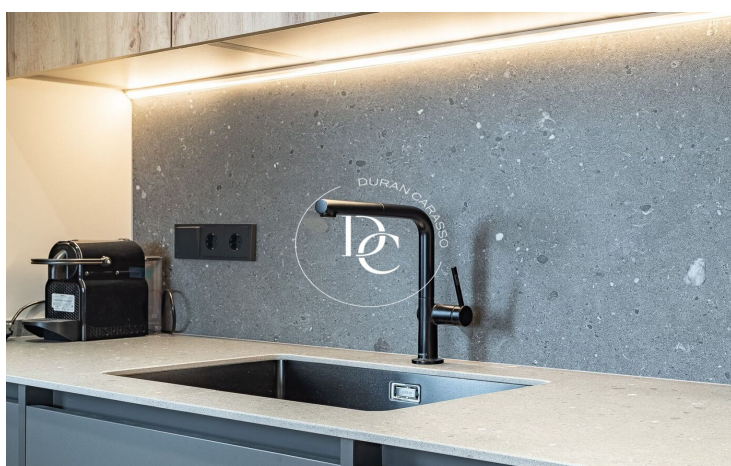

Les dades de cada immoble no són part d'una oferta o d'un contracte. No s'han de considerar exactes o factuais les declaracions fetes per Durán Carasso Grupo Inmobiliario, verbalment o per escrit, respecte de l'immoble, l'estat en què es troba o el valor del mateix. Les fotografies només mostren parts determinades de l'immoble tal com eren en el moment en què es van fer. Les dimensions, àrees i distàncies que es faciliten són només aproximades i han de ser comprovades pel client. Les imatges generades mitjançant ordinador són només una indicació del possible aspecte de l'immoble, i poden canviar en qualsevol moment. La informació sobre un immoble és susceptible de canviar en qualsevol moment.

Contacta amb nosaltres si desitges tenir més informació o programar una visita.