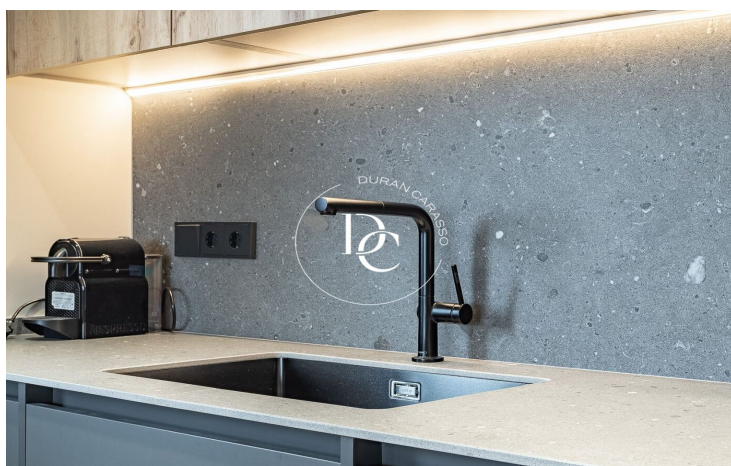

Les dades de cada immoble no són part d'una oferta o d'un contracte. No s'han de considerar exactes o factuais les declaracions fetes per Durán Carasso Grupo Inmobiliario, verbalment o per escrit, respecte de l'immoble, l'estat en què es troba o el valor del mateix. Les fotografies només mostren parts determinades de l'immoble tal com eren en el moment en què es van fer. Les dimensions, àrees i distàncies que es faciliten són només aproximades i han de ser comprovades pel client. Les imatges generades mitjançant ordinador són només una indicació del possible aspecte de l'immoble, i poden canviar en qualsevol moment. La informació sobre un immoble és susceptible de canviar en qualsevol moment.

Contacta amb nosaltres si desitges tenir més informació o programar una visita.