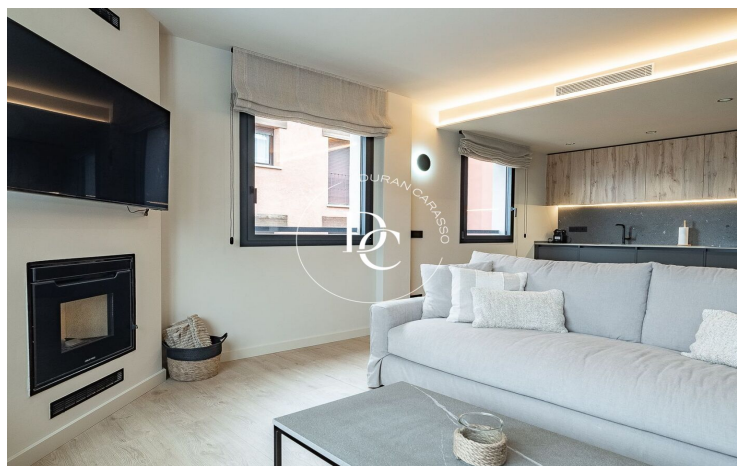

Les dades de cada immoble no són part d'una oferta o d'un contracte. No s'han de considerar exactes o factuais les declaracions fetes per Durán Carasso Grupo Inmobiliario, verbalment o per escrit, respecte de l'immoble, l'estat en què es troba o el valor del mateix. Les fotografies només mostren parts determinades de l'immoble tal com eren en el moment en què es van fer. Les dimensions, àrees i distàncies que es faciliten són només aproximades i han de ser comprovades pel client. Les imatges generades mitjançant ordinador són només una indicació del possible aspecte de l'immoble, i poden canviar en qualsevol moment. La informació sobre un immoble és susceptible de canviar en qualsevol moment.

Contacta amb nosaltres si desitges tenir més informació o programar una visita.