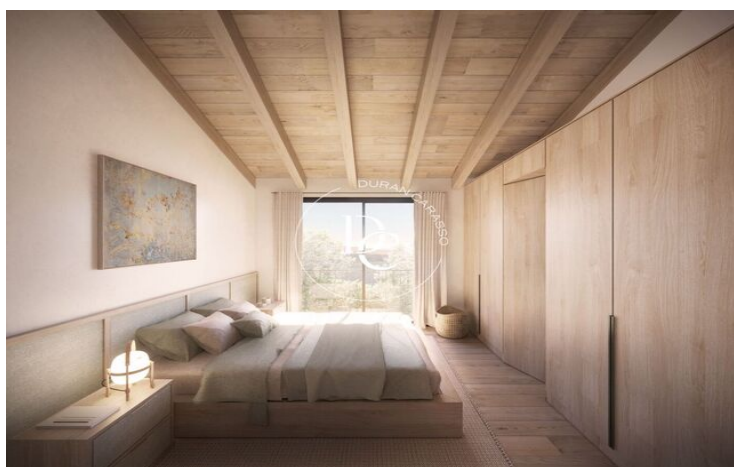

Les dades de cada immoble no són part d'una oferta o d'un contracte. No s'han de considerar exactes o factuais les declaracions fetes per Durán Carasso Grupo Inmobiliario, verbalment o per escrit, respecte de l'immoble, l'estat en què es troba o el valor del mateix. Les fotografies només mostren parts determinades de l'immoble tal com eren en el moment en què es van fer. Les dimensions, àrees i distàncies que es faciliten són només aproximades i han de ser comprovades pel client. Les imatges generades mitjançant ordinador són només una indicació del possible aspecte de l'immoble, i poden canviar en qualsevol moment. La informació sobre un immoble és susceptible de canviar en qualsevol moment.

Contacta amb nosaltres si desitges tenir més informació o programar una visita.