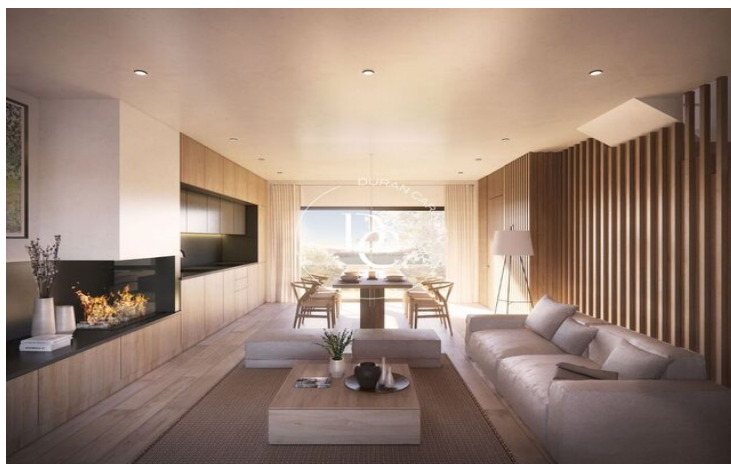

Les dades de cada immoble no són part d'una oferta o d'un contracte. No s'han de considerar exactes o factuais les declaracions fetes per Durán Carasso Grupo Inmobiliario, verbalment o per escrit, respecte de l'immoble, l'estat en què es troba o el valor del mateix. Les fotografies només mostren parts determinades de l'immoble tal com eren en el moment en què es van fer. Les dimensions, àrees i distàncies que es faciliten són només aproximades i han de ser comprovades pel client. Les imatges generades mitjançant ordinador són només una indicació del possible aspecte de l'immoble, i poden canviar en qualsevol moment. La informació sobre un immoble és susceptible de canviar en qualsevol moment.

Contacta amb nosaltres si desitges tenir més informació o programar una visita.