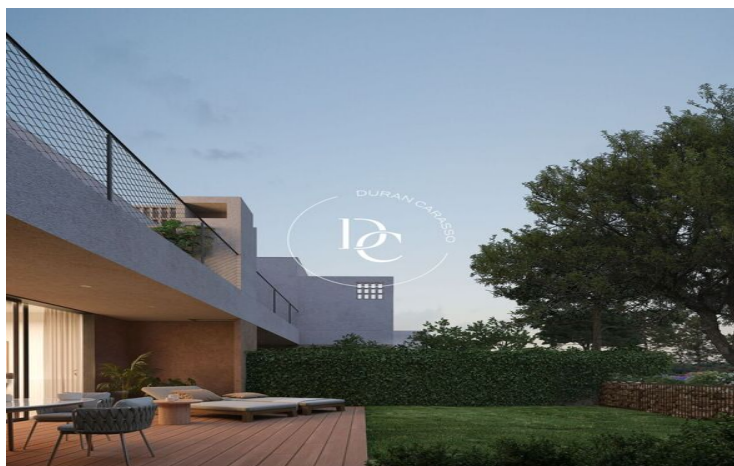

Unitats en aquesta promoció

Tipus	Unitat	Superfície	Terrassa	Habitacions	Banys	Preu	Estat
Pis	1	164 m²	249 m²	4	3	845.000 €	disponible
Pis	2	164 m²	84 m²	4	3	771.000 €	disponible
Pis	3	164 m²	84 m²	4	3	770.000 €	disponible
Pis	4	164 m²	84 m²	4	3	770.000 €	disponible
Pis	5	164 m²	80 m²	4	3	771.000 €	disponible
Pis	12	164 m²	132 m²	4	3	770.000 €	disponible
Pis	13	164 m²	132 m²	4	3	771.000 €	disponible
Pis	14	164 m²	132 m²	4	3	771.000 €	disponible
Pis	15	164 m²	132 m²	4	3	771.000 €	disponible