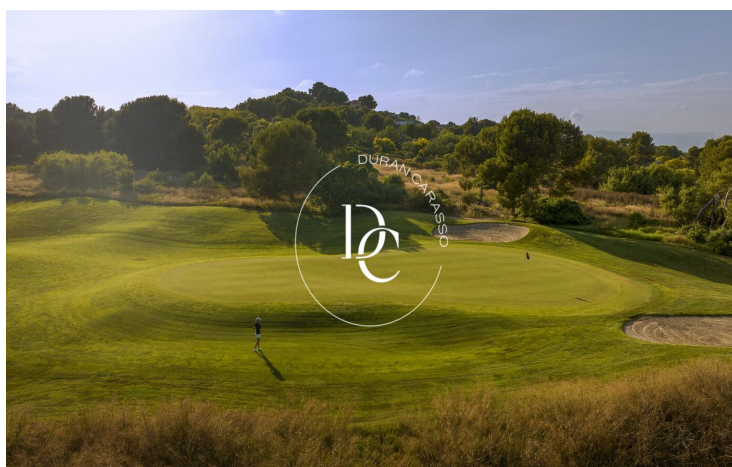

Les dades de cada immoble no són part d'una oferta o d'un contracte. No s'han de considerar exactes o factuais les declaracions fetes per Durán Carasso Grupo Inmobiliario, verbalment o per escrit, respecte de l'immoble, l'estat en què es troba o el valor del mateix. Les fotografies només mostren parts determinades de l'immoble tal com eren en el moment en què es van fer. Les dimensions, àrees i distàncies que es faciliten són només aproximades i han de ser comprovades pel client. Les imatges generades mitjançant ordinador són només una indicació del possible aspecte de l'immoble, i poden canviar en qualsevol moment. La informació sobre un immoble és susceptible de canviar en qualsevol moment.

Contacta amb nosaltres si desitges tenir més informació o programar una visita.