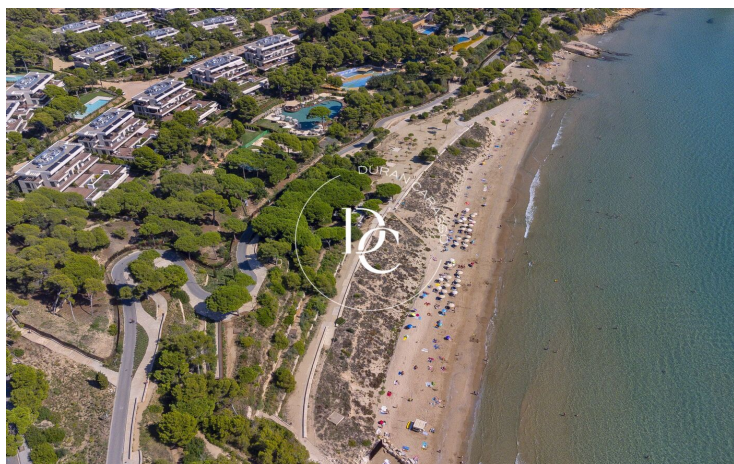

Les dades de cada immoble no són part d'una oferta o d'un contracte. No s'han de considerar exactes o factuais les declaracions fetes per Durán Carasso Grupo Inmobiliario, verbalment o per escrit, respecte de l'immoble, l'estat en què es troba o el valor del mateix. Les fotografies només mostren parts determinades de l'immoble tal com eren en el moment en què es van fer. Les dimensions, àrees i distàncies que es faciliten són només aproximades i han de ser comprovades pel client. Les imatges generades mitjançant ordinador són només una indicació del possible aspecte de l'immoble, i poden canviar en qualsevol moment. La informació sobre un immoble és susceptible de canviar en qualsevol moment.

Contacta amb nosaltres si desitges tenir més informació o programar una visita.