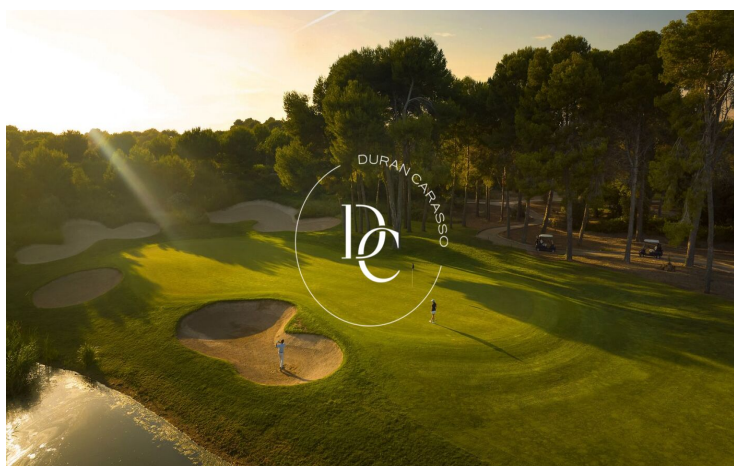

Les dades de cada immoble no són part d'una oferta o d'un contracte. No s'han de considerar exactes o factuais les declaracions fetes per Durán Carasso Grupo Inmobiliario, verbalment o per escrit, respecte de l'immoble, l'estat en què es troba o el valor del mateix. Les fotografies només mostren parts determinades de l'immoble tal com eren en el moment en què es van fer. Les dimensions, àrees i distàncies que es faciliten són només aproximades i han de ser comprovades pel client. Les imatges generades mitjançant ordinador són només una indicació del possible aspecte de l'immoble, i poden canviar en qualsevol moment. La informació sobre un immoble és susceptible de canviar en qualsevol moment.

Contacta amb nosaltres si desitges tenir més informació o programar una visita.