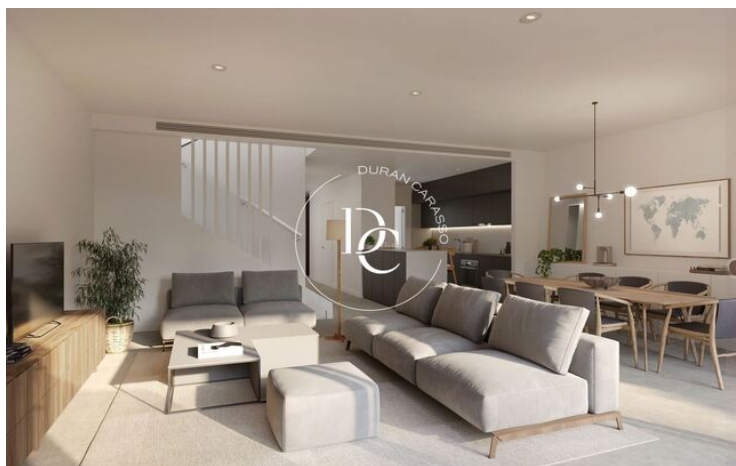

Unitats en aquesta promoció

Tipus	Unitat	Superfície	Terrassa	Habitacions	Banys	Preu	Estat
Pis	1	164 m²	249 m²	4	3	845.000 €	disponible
Pis	2	164 m²	84 m²	4	3	771.000 €	disponible
Pis	3	164 m²	84 m²	4	3	770.000 €	disponible
Pis	4	164 m²	84 m²	4	3	770.000 €	disponible
Pis	5	164 m²	80 m²	4	3	771.000 €	disponible
Pis	12	164 m²	132 m²	4	3	770.000 €	disponible
Pis	13	164 m²	132 m²	4	3	771.000 €	disponible
Pis	14	164 m²	132 m²	4	3	771.000 €	disponible
Pis	15	164 m²	132 m²	4	3	771.000 €	disponible