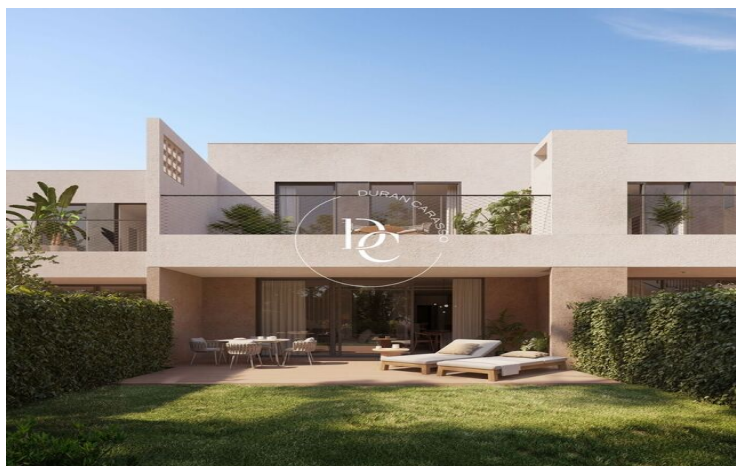

Unitats en aquesta promoció

Tipus	Unitat	Superfície	Terrassa	Habitacions	Banys	Preu	Estat
Pis	1	164 m²	249 m²	4	3	845.000 €	disponible
Pis	2	164 m²	84 m²	4	3	771.000 €	disponible
Pis	3	164 m²	84 m²	4	3	770.000 €	disponible
Pis	4	164 m²	84 m²	4	3	770.000 €	disponible
Pis	5	164 m²	80 m²	4	3	771.000 €	disponible
Pis	12	164 m²	132 m²	4	3	770.000 €	disponible
Pis	13	164 m²	132 m²	4	3	771.000 €	disponible
Pis	14	164 m²	132 m²	4	3	771.000 €	disponible
Pis	15	164 m²	132 m²	4	3	771.000 €	disponible