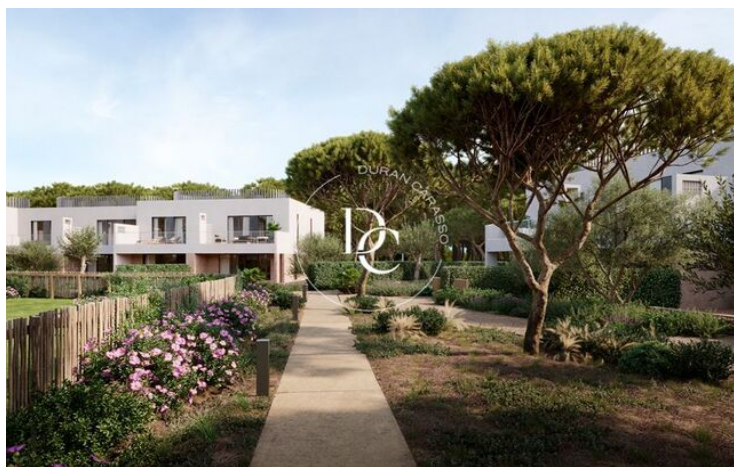

Unitats en aquesta promoció

Tipus	Unitat	Superfície	Terrassa	Habitacions	Banys	Preu	Estat
Pis	1	164 m²	249 m²	4	3	845.000 €	disponible
Pis	2	164 m²	84 m²	4	3	771.000 €	disponible
Pis	3	164 m²	84 m²	4	3	770.000 €	disponible
Pis	4	164 m²	84 m²	4	3	770.000 €	disponible
Pis	5	164 m²	80 m²	4	3	771.000 €	disponible
Pis	12	164 m²	132 m²	4	3	770.000 €	disponible
Pis	13	164 m²	132 m²	4	3	771.000 €	disponible
Pis	14	164 m²	132 m²	4	3	771.000 €	disponible
Pis	15	164 m²	132 m²	4	3	771.000 €	disponible