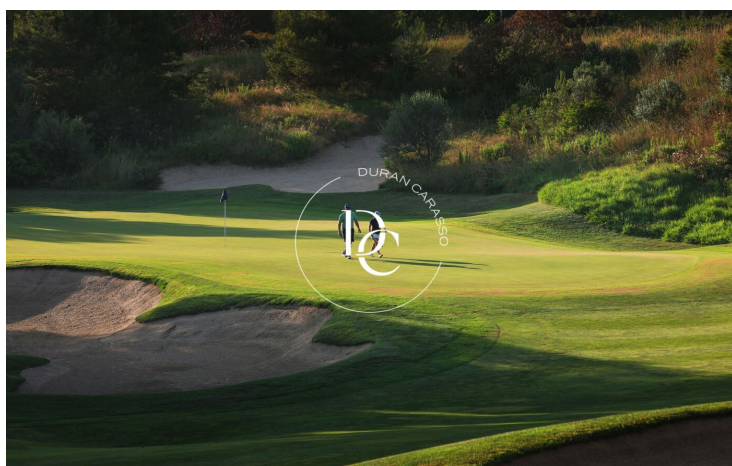

Les dades de cada immoble no són part d'una oferta o d'un contracte. No s'han de considerar exactes o factuais les declaracions fetes per Durán Carasso Grupo Inmobiliario, verbalment o per escrit, respecte de l'immoble, l'estat en què es troba o el valor del mateix. Les fotografies només mostren parts determinades de l'immoble tal com eren en el moment en què es van fer. Les dimensions, àrees i distàncies que es faciliten són només aproximades i han de ser comprovades pel client. Les imatges generades mitjançant ordinador són només una indicació del possible aspecte de l'immoble, i poden canviar en qualsevol moment. La informació sobre un immoble és susceptible de canviar en qualsevol moment.

Contacta amb nosaltres si desitges tenir més informació o programar una visita.