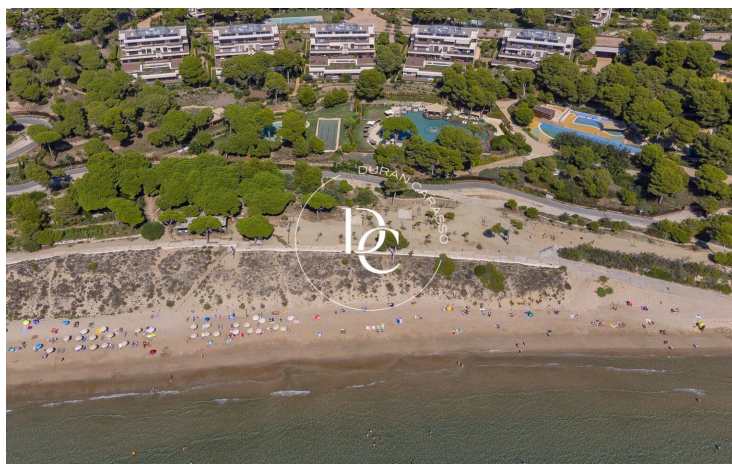

Les dades de cada immoble no són part d'una oferta o d'un contracte. No s'han de considerar exactes o factuais les declaracions fetes per Durán Carasso Grupo Inmobiliario, verbalment o per escrit, respecte de l'immoble, l'estat en què es troba o el valor del mateix. Les fotografies només mostren parts determinades de l'immoble tal com eren en el moment en què es van fer. Les dimensions, àrees i distàncies que es faciliten són només aproximades i han de ser comprovades pel client. Les imatges generades mitjançant ordinador són només una indicació del possible aspecte de l'immoble, i poden canviar en qualsevol moment. La informació sobre un immoble és susceptible de canviar en qualsevol moment.

Contacta amb nosaltres si desitges tenir més informació o programar una visita.