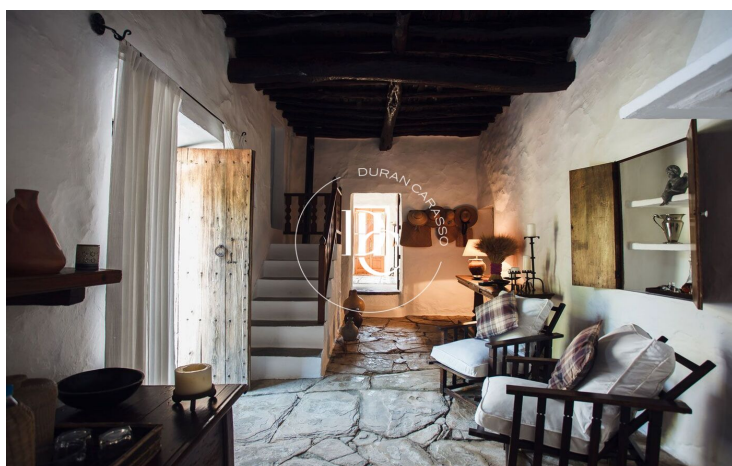

Les dades de cada immoble no són part d'una oferta o d'un contracte. No s'han de considerar exactes o factuais les declaracions fetes per Durán Carasso Grupo Inmobiliario, verbalment o per escrit, respecte de l'immoble, l'estat en què es troba o el valor del mateix. Les fotografies només mostren parts determinades de l'immoble tal com eren en el moment en què es van fer. Les dimensions, àrees i distàncies que es faciliten són només aproximades i han de ser comprovades pel client. Les imatges generades mitjançant ordinador són només una indicació del possible aspecte de l'immoble, i poden canviar en qualsevol moment. La informació sobre un immoble és susceptible de canviar en qualsevol moment.

Contacta amb nosaltres si desitges tenir més informació o programar una visita.