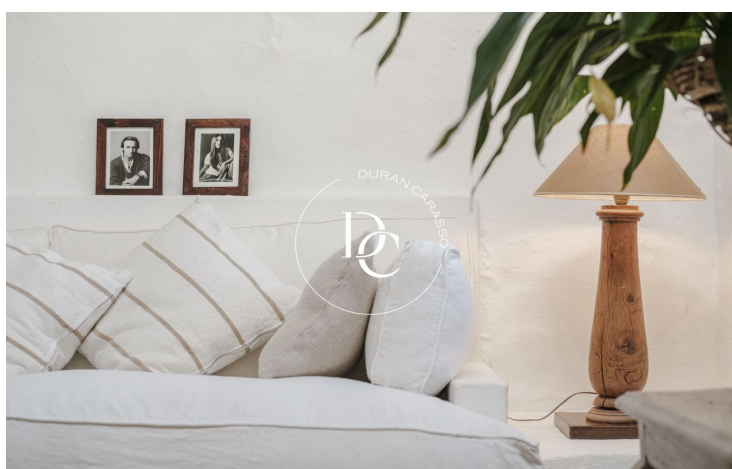

Les dades de cada immoble no són part d'una oferta o d'un contracte. No s'han de considerar exactes o factuais les declaracions fetes per Durán Carasso Grupo Inmobiliario, verbalment o per escrit, respecte de l'immoble, l'estat en què es troba o el valor del mateix. Les fotografies només mostren parts determinades de l'immoble tal com eren en el moment en què es van fer. Les dimensions, àrees i distàncies que es faciliten són només aproximades i han de ser comprovades pel client. Les imatges generades mitjançant ordinador són només una indicació del possible aspecte de l'immoble, i poden canviar en qualsevol moment. La informació sobre un immoble és susceptible de canviar en qualsevol moment.

Contacta amb nosaltres si desitges tenir més informació o programar una visita.