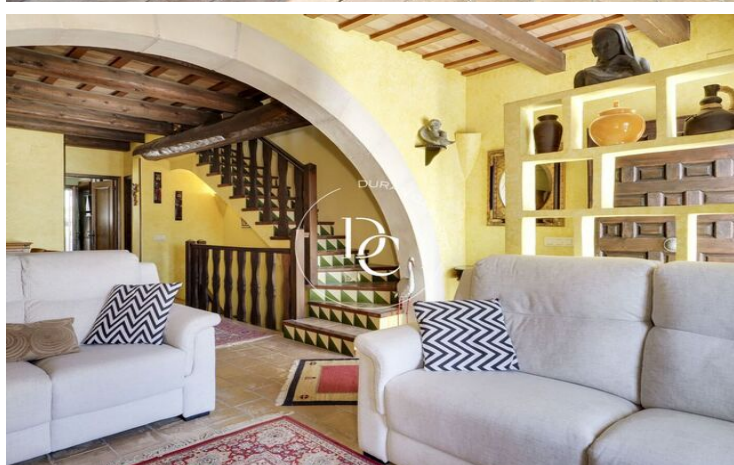

✓ Calefacció

✓ Balcó

✓ Xemeneia

✓ Exterior

Sant Pere de Ribes / Garraf

Al cor del casc antic i en una de les zones més buscades de Sant Pere de Ribes, trobareu aquesta encantadora caseta adossada rústica distribuïda en 3 plantes i 200m2.

A la planta baixa, hi ha un ampli aparcament i una sala versàtil que es pot adaptar segons les vostres necessitats.

En pujar al primer nivell, us trobareu amb un saló-menjador gran i lluminós amb una llar de foc i un bonic arc de pedra que defineix les dues zones. També hi ha una gran finestra que dóna a una agradable terrassa de 50m2, perfecta per gaudir de àpats o simplement relaxar-se. En aquesta mateixa planta, hi ha un lavabo de cortesia i una cuina independent que porta a través d'unes escales còmodes al pati posterior amb una bonica barbacoa de obra on es passen molts moments agradables.

El tercer nivell està dedicat a la zona de descans i acull 3 habitacions (dues dobles i una individual) i 2 banys, un dels quals és en suite amb accés a un balcó molt agradable.

Aquesta casa destaca per detalls encantadors com ara bigues de fusta, terra de tova catalana i escales ceràmiques rústiques boniques. També disposa de finestres amb doble vidre, persianes metàl·liques noves, tendals nous i ha estat pintada recentment, llesta per ...