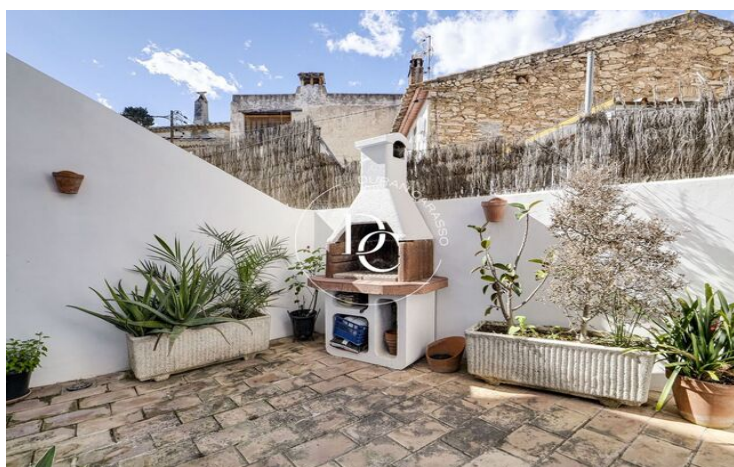

✓ Calefacció

✓ Balcó

✓ Xemeneia

✓ Exterior

Sant Pere de Ribes / Garraf

Al cor del casc antic i en una de les zones més buscades de Sant Pere de Ribes, trobareu aquesta encantadora caseta adossada rústica distribuïda en 3 plantes i 200m2.

A la planta baixa, hi ha un ampli aparcament i una sala versàtil que es pot adaptar segons les vostres necessitats.

En pujar al primer nivell, us trobareu amb un saló-menjador gran i lluminós amb una llar de foc i un bonic arc de pedra que defineix les dues zones. També hi ha una gran finestra que dóna a una agradable terrassa de 50m2, perfecta per gaudir de àpats o simplement relaxar-se. En aquesta mateixa planta, hi ha un lavabo de cortesia i una cuina independent que porta a través d'unes escales còmodes al pati posterior amb una bonica barbacoa de obra on es passen molts moments agradables.

El tercer nivell està dedicat a la zona de descans i acull 3 habitacions (dues dobles i una individual) i 2 banys, un dels quals és en suite amb accés a un balcó molt agradable.

Aquesta casa destaca per detalls encantadors com ara bigues de fusta, terra de tova catalana i escales ceràmiques rústiques boniques. També disposa de finestres amb doble vidre, persianes metàl·liques noves, tendals nous i ha estat pintada recentment, llesta per ...