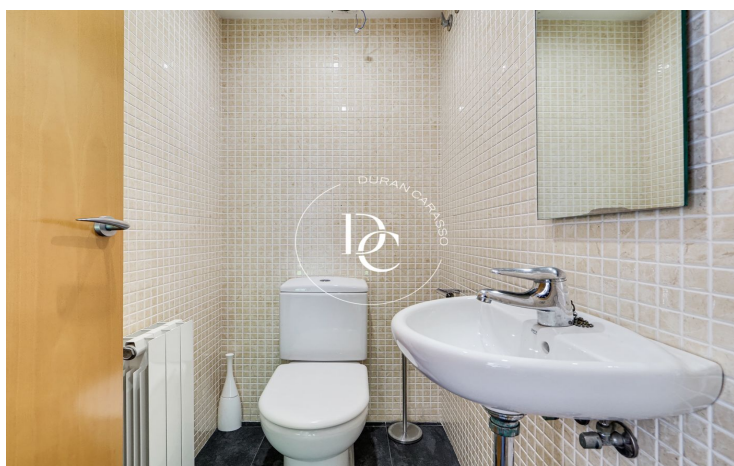

Les dades de cada immoble no són part d'una oferta o d'un contracte. No s'han de considerar exactes o factuais les declaracions fetes per Durán Carasso Grupo Inmobiliario, verbalment o per escrit, respecte de l'immoble, l'estat en què es troba o el valor del mateix. Les fotografies només mostren parts determinades de l'immoble tal com eren en el moment en què es van fer. Les dimensions, àrees i distàncies que es faciliten són només aproximades i han de ser comprovades pel client. Les imatges generades mitjançant ordinador són només una indicació del possible aspecte de l'immoble, i poden canviar en qualsevol moment. La informació sobre un immoble és susceptible de canviar en qualsevol moment.

Contacta amb nosaltres si desitges tenir més informació o programar una visita.