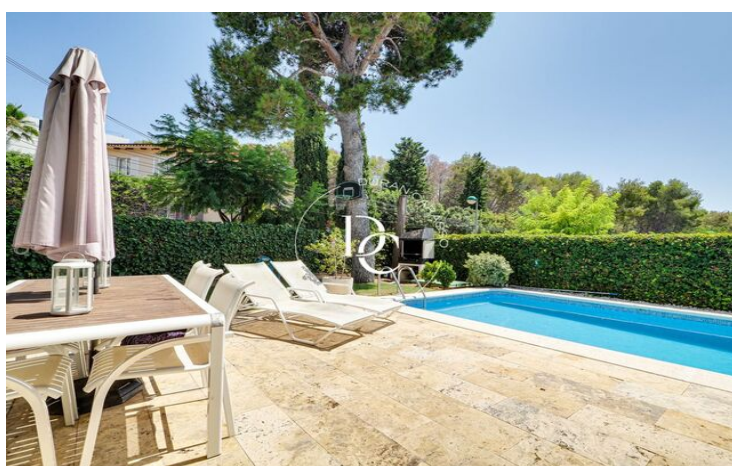

Sant Pere de Ribes / Garraf

A la tranquil·la zona residencial de Vallpineda es troba aquesta bonica casa adossada de 3 plantes + soterrani amb llicència turística.

Entrem a la propietat i ens rep un jardí molt agradable que envolta la casa. A la planta baixa hi ha una cuina independent, un lavabo de cortesia i un ampli saló-menjador amb grans finestres que comunica amb un bonic jardí amb zona de barbacoa i una piscina de bon tamany.

Si vols viure en una zona tranquil·la amb transport públic, a prop de col·legis internacionals i a 5 minuts de la platja, no et perdis l'oportunitat de venir a visitar aquesta bonica i lluminosa propietat. La urbanització també disposa d'un bonic club esportiu amb pistes de tennis, pàdel i restaurant, i vigilància 24 hores.