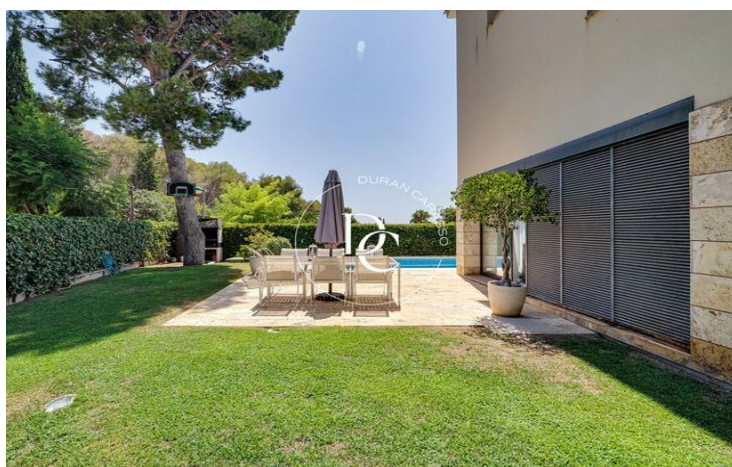

Sant Pere de Ribes / Garraf

A la tranquil·la zona residencial de Vallpineda es troba aquesta bonica casa adossada de 3 plantes + soterrani amb llicència turística.

Entrem a la propietat i ens rep un jardí molt agradable que envolta la casa. A la planta baixa hi ha una cuina independent, un lavabo de cortesia i un ampli saló-menjador amb grans finestres que comunica amb un bonic jardí amb zona de barbacoa i una piscina de bon tamany.

Si vols viure en una zona tranquil·la amb transport públic, a prop de col·legis internacionals i a 5 minuts de la platja, no et perdis l'oportunitat de venir a visitar aquesta bonica i lluminosa propietat. La urbanització també disposa d'un bonic club esportiu amb pistes de tennis, pàdel i restaurant, i vigilància 24 hores.