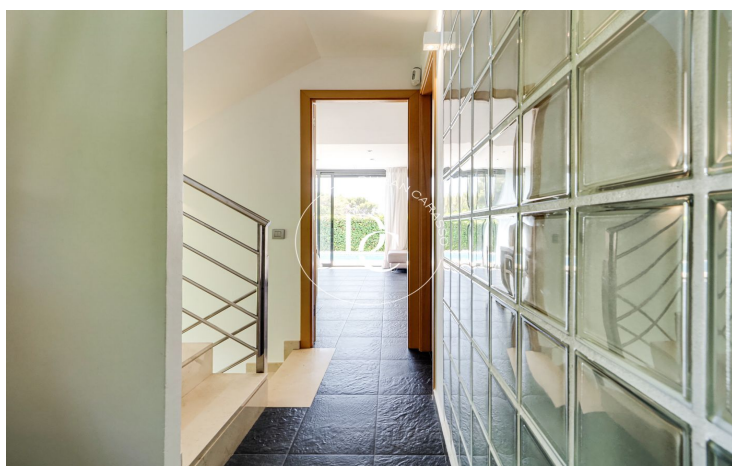

Les dades de cada immoble no són part d'una oferta o d'un contracte. No s'han de considerar exactes o factuais les declaracions fetes per Durán Carasso Grupo Inmobiliario, verbalment o per escrit, respecte de l'immoble, l'estat en què es troba o el valor del mateix. Les fotografies només mostren parts determinades de l'immoble tal com eren en el moment en què es van fer. Les dimensions, àrees i distàncies que es faciliten són només aproximades i han de ser comprovades pel client. Les imatges generades mitjançant ordinador són només una indicació del possible aspecte de l'immoble, i poden canviar en qualsevol moment. La informació sobre un immoble és susceptible de canviar en qualsevol moment.

Contacta amb nosaltres si desitges tenir més informació o programar una visita.