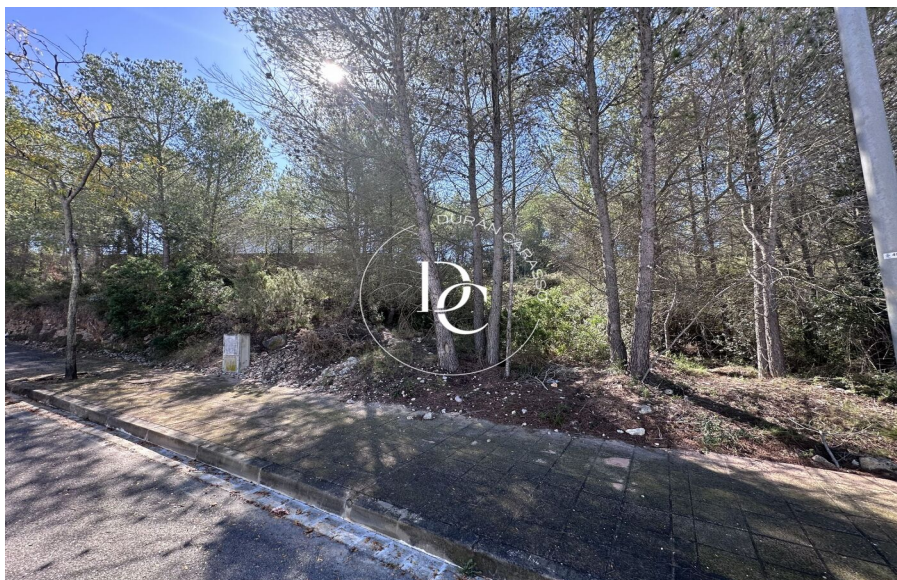

Durán Carasso

Parcel·la de 401 m2 en venda a Sant Pere de
Ribes, Sant Pere de Ribes

Ref. 5685

<https://www.durancarasso.es>

Parcel·la de 401 m2 en venda a Sant Pere de Ribes

Ref. 5685

Durán Carasso esta fantástica parcela de 400m2 ubicada en la calle Riera de Begues de la urbanización de Mas Alba. Si estás pensando en construirte tu propia casa, en una urbanización en plena expansión, rodeado de viviendas de obra nueva, y en una de las mejores localizaciones de esta zona residencial, te invitamos a conocer esta parcela ubicadas en la calle Riera de Begues. Disponemos de esta y otras parcelas cercanas, por lo que puedes determinar el espacio que necesitas para tu proyecto. Si quieres vivir a 5 minutos del centro de Sitges, en un entorno privilegiado rodeado de naturaleza, contacta con nosotros y te acompañamos a conocer esta parcela. Precio por parcela: 150.000€

Parcela	401 m ²
---------	--------------------

Preu compravenda	150.000 € + impostos
------------------	----------------------

Parcel·la de 401 m2 en venda a Sant Pere de Ribes

Ref. 5685

Parcel·la de 401 m2 en venda a Sant Pere de Ribes