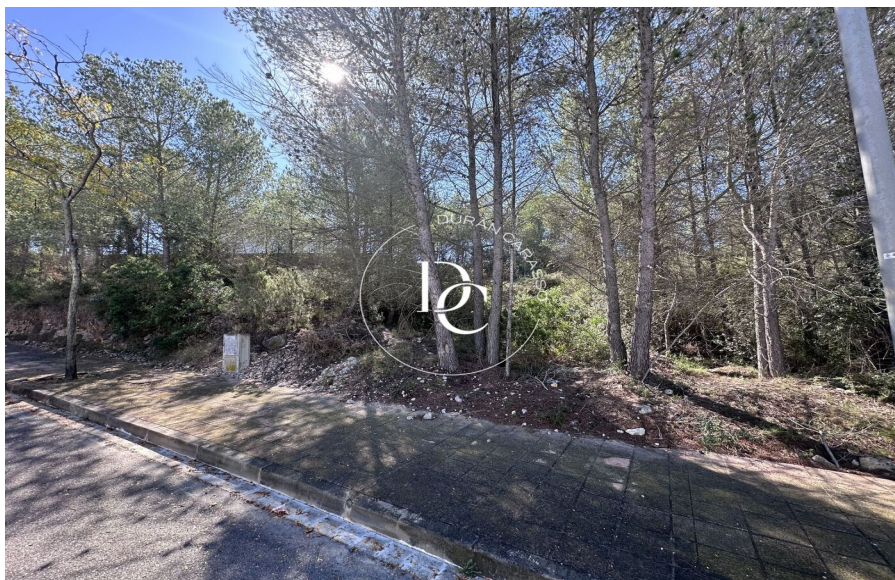

Durán Carasso

Parcel·la de 401 m2 en venda a Sant Pere de
Ribes, Sant Pere de Ribes

Ref. 5685

<https://www.durancarasso.es>

Parcel·la de 401 m2 en venda a Sant Pere de Ribes

Ref. 5685

Parcel·la de 401 m2 en venda a Sant Pere de Ribes