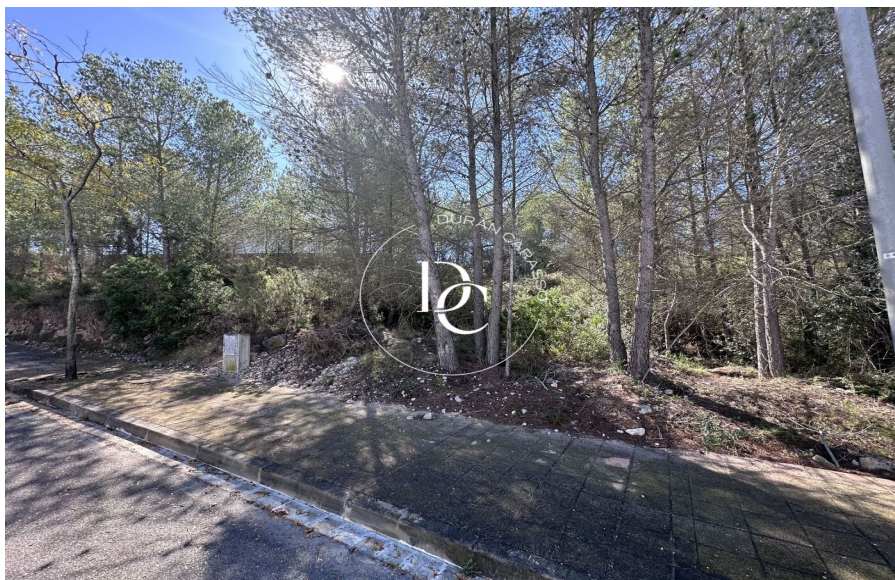

Parcel·la de 401 m2 en venda a Sant Pere de Ribes

Ref. 5685