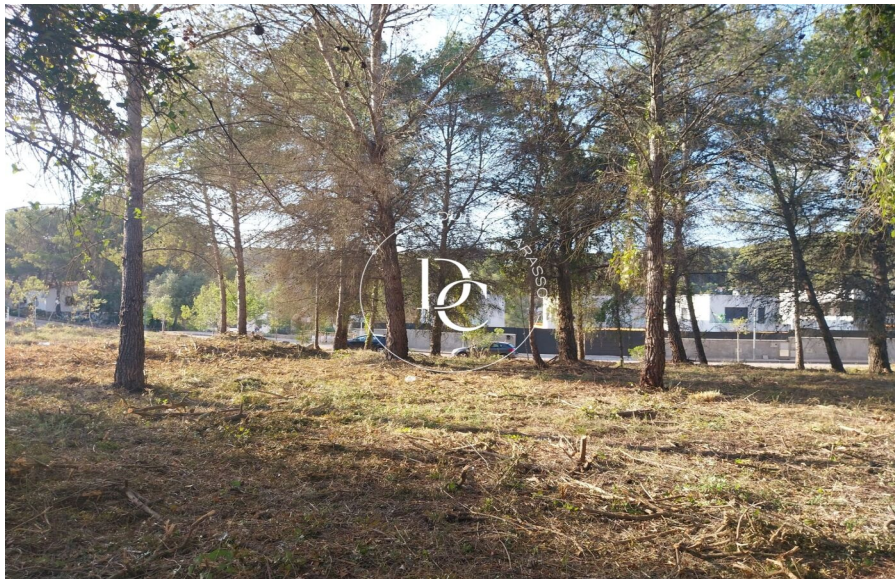

FANTÀSTIC SOLAR A MAS ALBA DE 3339M2

Ref. 5600