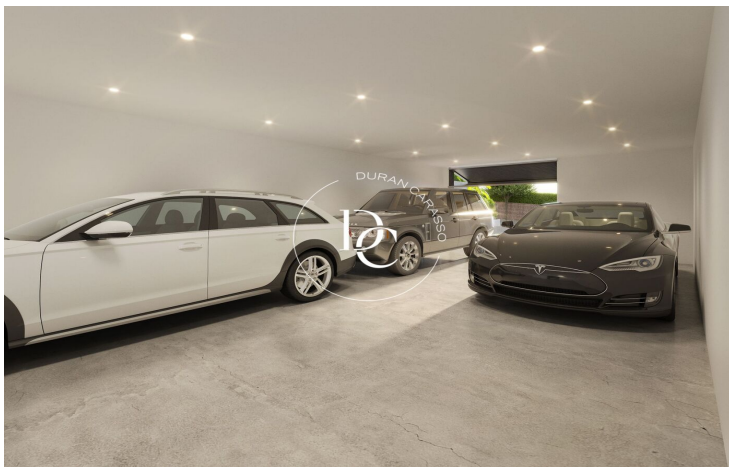

Les dades de cada immoble no són part d'una oferta o d'un contracte. No s'han de considerar exactes o factuais les declaracions fetes per Durán Carasso Grupo Inmobiliario, verbalment o per escrit, respecte de l'immoble, l'estat en què es troba o el valor del mateix. Les fotografies només mostren parts determinades de l'immoble tal com eren en el moment en què es van fer. Les dimensions, àrees i distàncies que es faciliten són només aproximades i han de ser comprovades pel client. Les imatges generades mitjançant ordinador són només una indicació del possible aspecte de l'immoble, i poden canviar en qualsevol moment. La informació sobre un immoble és susceptible de canviar en qualsevol moment.

Contacta amb nosaltres si desitges tenir més informació o programar una visita.