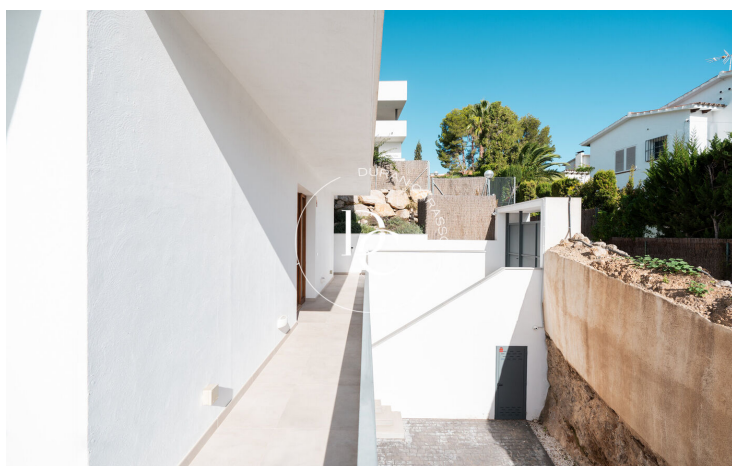

Les dades de cada immoble no són part d'una oferta o d'un contracte. No s'han de considerar exactes o factuais les declaracions fetes per Durán Carasso Grupo Inmobiliario, verbalment o per escrit, respecte de l'immoble, l'estat en què es troba o el valor del mateix. Les fotografies només mostren parts determinades de l'immoble tal com eren en el moment en què es van fer. Les dimensions, àrees i distàncies que es faciliten són només aproximades i han de ser comprovades pel client. Les imatges generades mitjançant ordinador són només una indicació del possible aspecte de l'immoble, i poden canviar en qualsevol moment. La informació sobre un immoble és susceptible de canviar en qualsevol moment.

Contacta amb nosaltres si desitges tenir més informació o programar una visita.