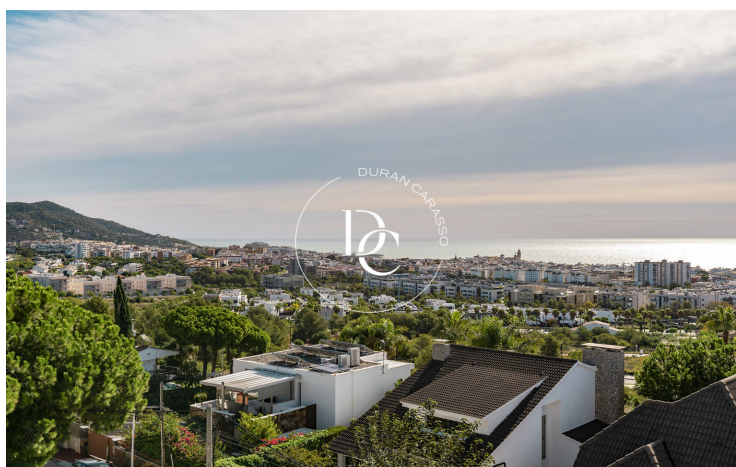

Les dades de cada immoble no són part d'una oferta o d'un contracte. No s'han de considerar exactes o factuais les declaracions fetes per Durán Carasso Grupo Inmobiliario, verbalment o per escrit, respecte de l'immoble, l'estat en què es troba o el valor del mateix. Les fotografies només mostren parts determinades de l'immoble tal com eren en el moment en què es van fer. Les dimensions, àrees i distàncies que es faciliten són només aproximades i han de ser comprovades pel client. Les imatges generades mitjançant ordinador són només una indicació del possible aspecte de l'immoble, i poden canviar en qualsevol moment. La informació sobre un immoble és susceptible de canviar en qualsevol moment.

Contacta amb nosaltres si desitges tenir més informació o programar una visita.