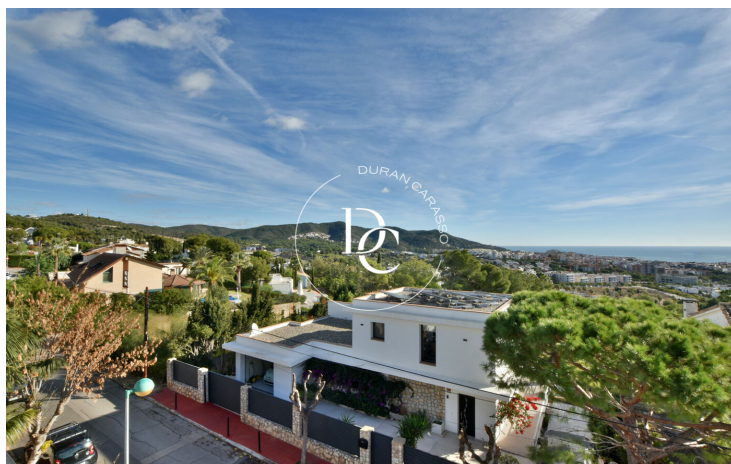

Les dades de cada immoble no són part d'una oferta o d'un contracte. No s'han de considerar exactes o factuais les declaracions fetes per Durán Carasso Grupo Inmobiliario, verbalment o per escrit, respecte de l'immoble, l'estat en què es troba o el valor del mateix. Les fotografies només mostren parts determinades de l'immoble tal com eren en el moment en què es van fer. Les dimensions, àrees i distàncies que es faciliten són només aproximades i han de ser comprovades pel client. Les imatges generades mitjançant ordinador són només una indicació del possible aspecte de l'immoble, i poden canviar en qualsevol moment. La informació sobre un immoble és susceptible de canviar en qualsevol moment.

Contacta amb nosaltres si desitges tenir més informació o programar una visita.