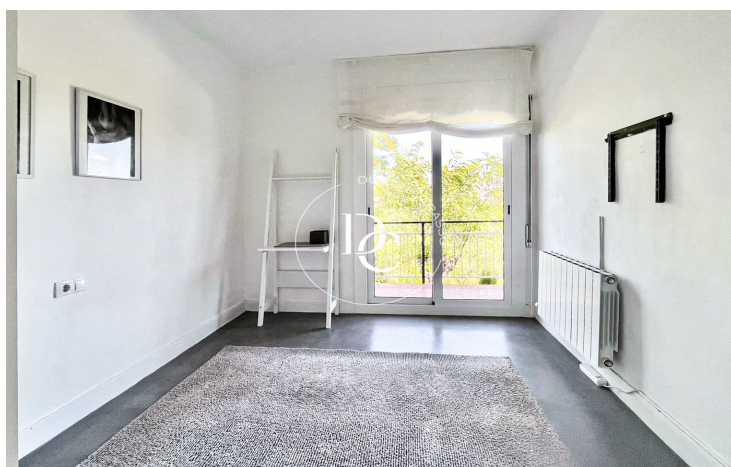

Les dades de cada immoble no són part d'una oferta o d'un contracte. No s'han de considerar exactes o factuais les declaracions fetes per Durán Carasso Grupo Inmobiliario, verbalment o per escrit, respecte de l'immoble, l'estat en què es troba o el valor del mateix. Les fotografies només mostren parts determinades de l'immoble tal com eren en el moment en què es van fer. Les dimensions, àrees i distàncies que es faciliten són només aproximades i han de ser comprovades pel client. Les imatges generades mitjançant ordinador són només una indicació del possible aspecte de l'immoble, i poden canviar en qualsevol moment. La informació sobre un immoble és susceptible de canviar en qualsevol moment.

Contacta amb nosaltres si desitges tenir més informació o programar una visita.