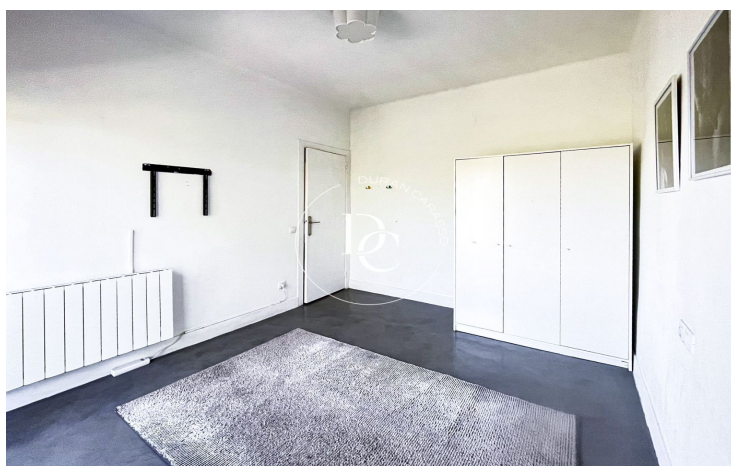

Les dades de cada immoble no són part d'una oferta o d'un contracte. No s'han de considerar exactes o factuais les declaracions fetes per Durán Carasso Grupo Inmobiliario, verbalment o per escrit, respecte de l'immoble, l'estat en què es troba o el valor del mateix. Les fotografies només mostren parts determinades de l'immoble tal com eren en el moment en què es van fer. Les dimensions, àrees i distàncies que es faciliten són només aproximades i han de ser comprovades pel client. Les imatges generades mitjançant ordinador són només una indicació del possible aspecte de l'immoble, i poden canviar en qualsevol moment. La informació sobre un immoble és susceptible de canviar en qualsevol moment.

Contacta amb nosaltres si desitges tenir més informació o programar una visita.