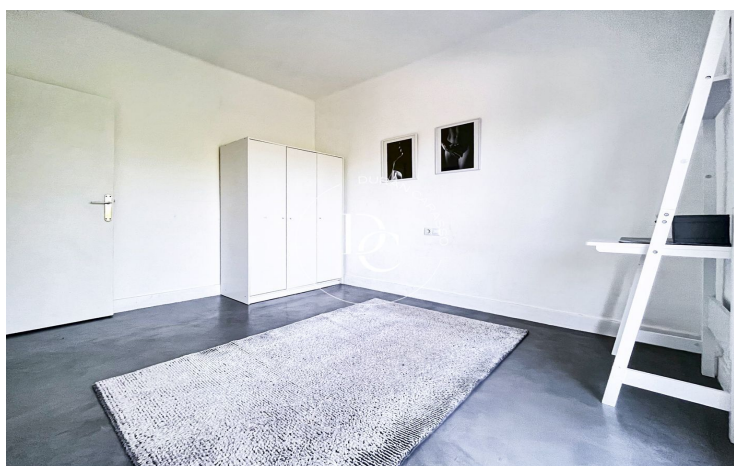

Les dades de cada immoble no són part d'una oferta o d'un contracte. No s'han de considerar exactes o factuais les declaracions fetes per Durán Carasso Grupo Inmobiliario, verbalment o per escrit, respecte de l'immoble, l'estat en què es troba o el valor del mateix. Les fotografies només mostren parts determinades de l'immoble tal com eren en el moment en què es van fer. Les dimensions, àrees i distàncies que es faciliten són només aproximades i han de ser comprovades pel client. Les imatges generades mitjançant ordinador són només una indicació del possible aspecte de l'immoble, i poden canviar en qualsevol moment. La informació sobre un immoble és susceptible de canviar en qualsevol moment.

Contacta amb nosaltres si desitges tenir més informació o programar una visita.