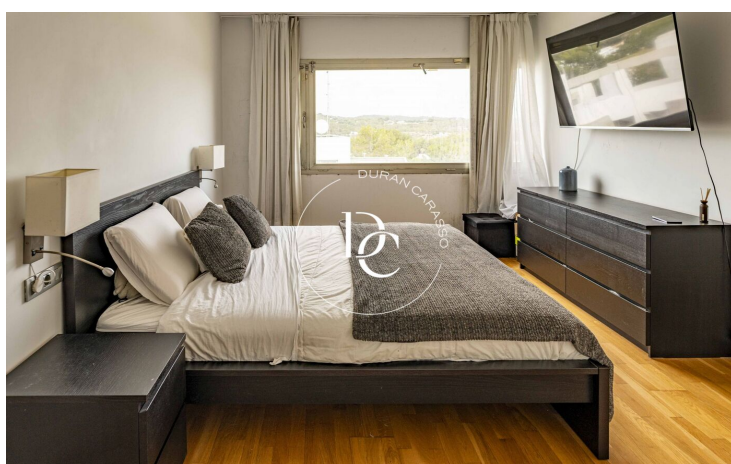

Les dades de cada immoble no són part d'una oferta o d'un contracte. No s'han de considerar exactes o factuais les declaracions fetes per Durán Carasso Grupo Inmobiliario, verbalment o per escrit, respecte de l'immoble, l'estat en què es troba o el valor del mateix. Les fotografies només mostren parts determinades de l'immoble tal com eren en el moment en què es van fer. Les dimensions, àrees i distàncies que es faciliten són només aproximades i han de ser comprovades pel client. Les imatges generades mitjançant ordinador són només una indicació del possible aspecte de l'immoble, i poden canviar en qualsevol moment. La informació sobre un immoble és susceptible de canviar en qualsevol moment.

Contacta amb nosaltres si desitges tenir més informació o programar una visita.