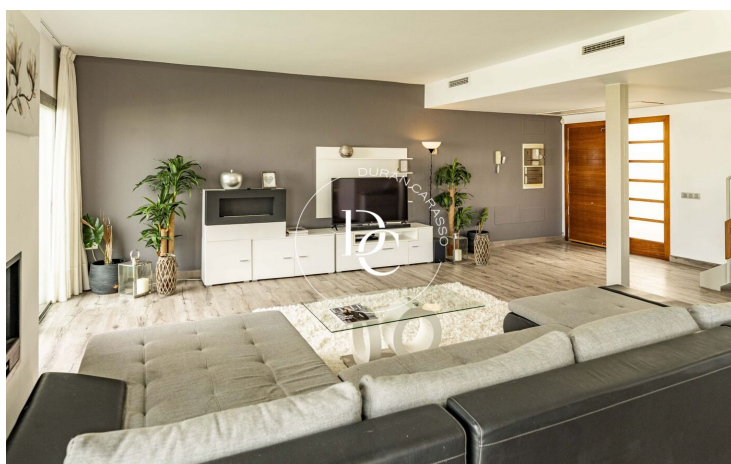

Les dades de cada immoble no són part d'una oferta o d'un contracte. No s'han de considerar exactes o factuais les declaracions fetes per Durán Carasso Grupo Inmobiliario, verbalment o per escrit, respecte de l'immoble, l'estat en què es troba o el valor del mateix. Les fotografies només mostren parts determinades de l'immoble tal com eren en el moment en què es van fer. Les dimensions, àrees i distàncies que es faciliten són només aproximades i han de ser comprovades pel client. Les imatges generades mitjançant ordinador són només una indicació del possible aspecte de l'immoble, i poden canviar en qualsevol moment. La informació sobre un immoble és susceptible de canviar en qualsevol moment.

Contacta amb nosaltres si desitges tenir més informació o programar una visita.