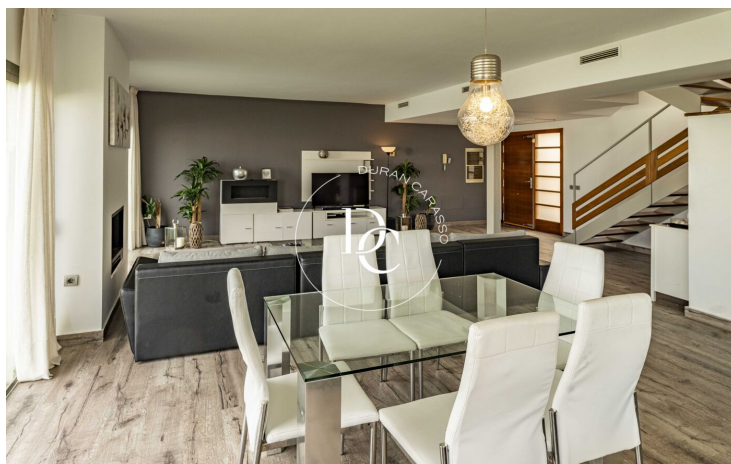

Les dades de cada immoble no són part d'una oferta o d'un contracte. No s'han de considerar exactes o factuais les declaracions fetes per Durán Carasso Grupo Inmobiliario, verbalment o per escrit, respecte de l'immoble, l'estat en què es troba o el valor del mateix. Les fotografies només mostren parts determinades de l'immoble tal com eren en el moment en què es van fer. Les dimensions, àrees i distàncies que es faciliten són només aproximades i han de ser comprovades pel client. Les imatges generades mitjançant ordinador són només una indicació del possible aspecte de l'immoble, i poden canviar en qualsevol moment. La informació sobre un immoble és susceptible de canviar en qualsevol moment.

Contacta amb nosaltres si desitges tenir més informació o programar una visita.