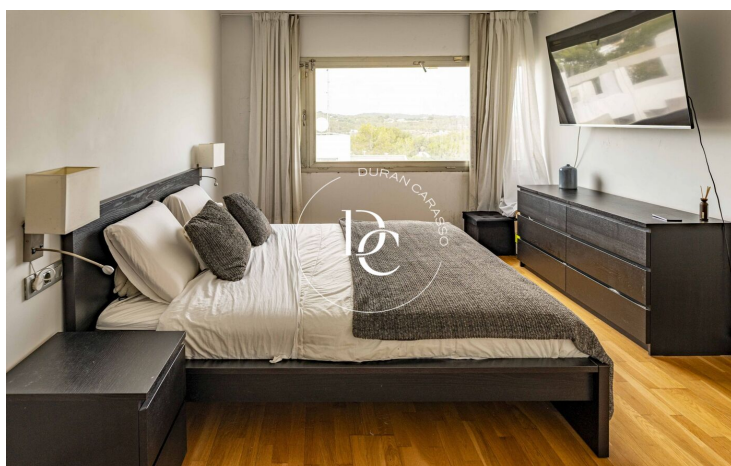

Les dades de cada immoble no són part d'una oferta o d'un contracte. No s'han de considerar exactes o factuais les declaracions fetes per Durán Carasso Grupo Inmobiliario, verbalment o per escrit, respecte de l'immoble, l'estat en què es troba o el valor del mateix. Les fotografies només mostren parts determinades de l'immoble tal com eren en el moment en què es van fer. Les dimensions, àrees i distàncies que es faciliten són només aproximades i han de ser comprovades pel client. Les imatges generades mitjançant ordinador són només una indicació del possible aspecte de l'immoble, i poden canviar en qualsevol moment. La informació sobre un immoble és susceptible de canviar en qualsevol moment.

Contacta amb nosaltres si desitges tenir més informació o programar una visita.