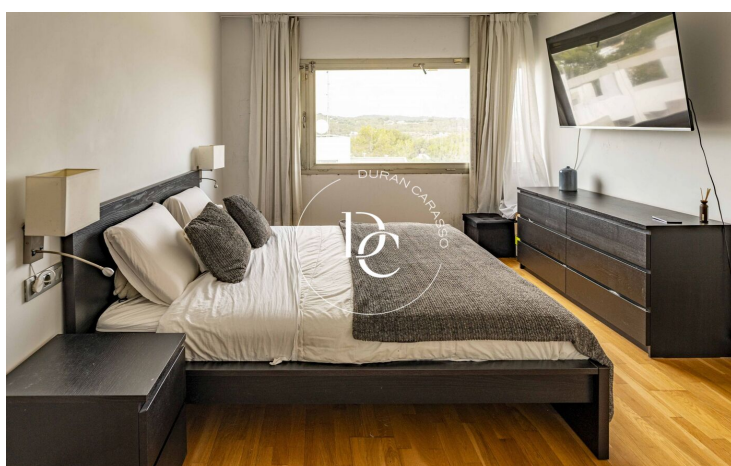

Les dades de cada immoble no són part d'una oferta o d'un contracte. No s'han de considerar exactes o factuais les declaracions fetes per Durán Carasso Grupo Inmobiliario, verbalment o per escrit, respecte de l'immoble, l'estat en què es troba o el valor del mateix. Les fotografies només mostren parts determinades de l'immoble tal com eren en el moment en què es van fer. Les dimensions, àrees i distàncies que es faciliten són només aproximades i han de ser comprovades pel client. Les imatges generades mitjançant ordinador són només una indicació del possible aspecte de l'immoble, i poden canviar en qualsevol moment. La informació sobre un immoble és susceptible de canviar en qualsevol moment.

Contacta amb nosaltres si desitges tenir més informació o programar una visita.