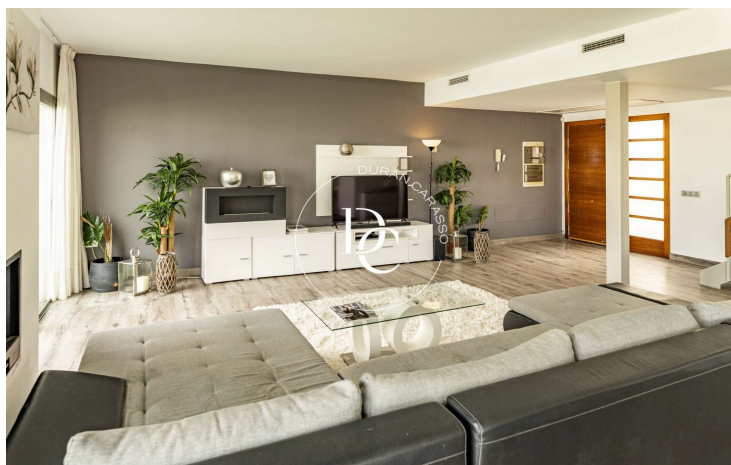

Les dades de cada immoble no són part d'una oferta o d'un contracte. No s'han de considerar exactes o factuais les declaracions fetes per Durán Carasso Grupo Inmobiliario, verbalment o per escrit, respecte de l'immoble, l'estat en què es troba o el valor del mateix. Les fotografies només mostren parts determinades de l'immoble tal com eren en el moment en què es van fer. Les dimensions, àrees i distàncies que es faciliten són només aproximades i han de ser comprovades pel client. Les imatges generades mitjançant ordinador són només una indicació del possible aspecte de l'immoble, i poden canviar en qualsevol moment. La informació sobre un immoble és susceptible de canviar en qualsevol moment.

Contacta amb nosaltres si desitges tenir més informació o programar una visita.