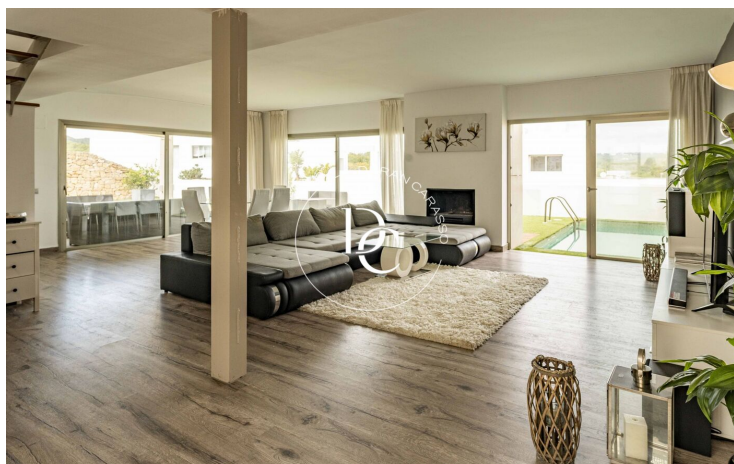

Les dades de cada immoble no són part d'una oferta o d'un contracte. No s'han de considerar exactes o factuais les declaracions fetes per Durán Carasso Grupo Inmobiliario, verbalment o per escrit, respecte de l'immoble, l'estat en què es troba o el valor del mateix. Les fotografies només mostren parts determinades de l'immoble tal com eren en el moment en què es van fer. Les dimensions, àrees i distàncies que es faciliten són només aproximades i han de ser comprovades pel client. Les imatges generades mitjançant ordinador són només una indicació del possible aspecte de l'immoble, i poden canviar en qualsevol moment. La informació sobre un immoble és susceptible de canviar en qualsevol moment.

Contacta amb nosaltres si desitges tenir més informació o programar una visita.