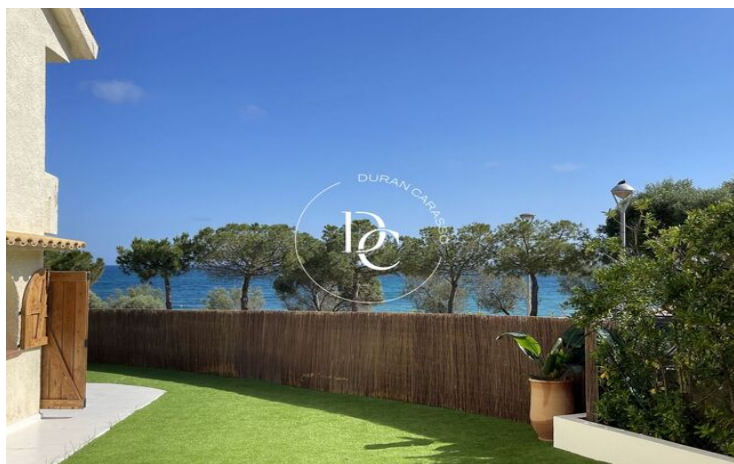

## CASA ADOSADA EN VENTA EN PRIMERA LINIA DE MAR, BALMINS

Aiguadolç / Sitges

<b>Preu</b>	<b>2.200.000 €</b>	✓ Piscina	✓ Aire condicionat
Sup. construïda	200 m <sup>2</sup>	✓ Calefacció	✓ Vistes al mar
Sup. útil	200 m <sup>2</sup>	✓ Jardí	✓ Amoblat
Habitacions	4	✓ Xemeneia	✓ Seguretat
Banys	4	✓ Parking	✓ Balcó
Terreny	355 m <sup>2</sup>	✓ Armaris encastats	✓ Exterior
Classificació energètica	D		
Índex prestació energètica	122.00 kw h/m <sup>2</sup> any		
Classificació d'emissions	D		
Emissions	26.00 co/m <sup>2</sup> any		
Any de construcció	2024		

## Aiguadolç / Sitges

Casa esquinera en primera línia de mar con jardín privado de Xm2.

Les dades de cada immoble no són part d'una oferta o d'un contracte. No s'han de considerar exactes o factuais les declaracions fetes per Durán Carasso Grupo Inmobiliario, verbalment o per escrit, respecte de l'immoble, l'estat en què es troba o el valor del mateix. Les fotografies només mostren parts determinades de l'immoble tal com eren en el moment en què es van fer. Les dimensions, àrees i distàncies que es faciliten són només aproximades i han de ser comprovades pel client. Les imatges generades mitjançant ordinador són només una indicació del possible aspecte de l'immoble, i poden canviar en qualsevol moment. La informació sobre un immoble és susceptible de canviar en qualsevol moment.