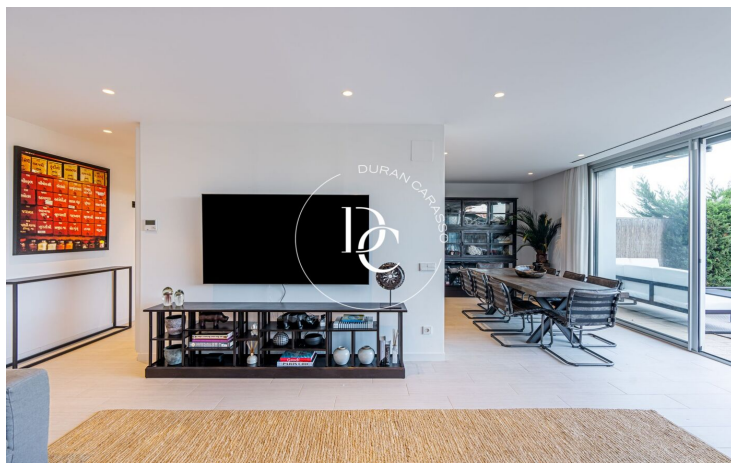

Les dades de cada immoble no són part d'una oferta o d'un contracte. No s'han de considerar exactes o factuais les declaracions fetes per Durán Carasso Grupo Inmobiliario, verbalment o per escrit, respecte de l'immoble, l'estat en què es troba o el valor del mateix. Les fotografies només mostren parts determinades de l'immoble tal com eren en el moment en què es van fer. Les dimensions, àrees i distàncies que es faciliten són només aproximades i han de ser comprovades pel client. Les imatges generades mitjançant ordinador són només una indicació del possible aspecte de l'immoble, i poden canviar en qualsevol moment. La informació sobre un immoble és susceptible de canviar en qualsevol moment.

Contacta amb nosaltres si desitges tenir més informació o programar una visita.