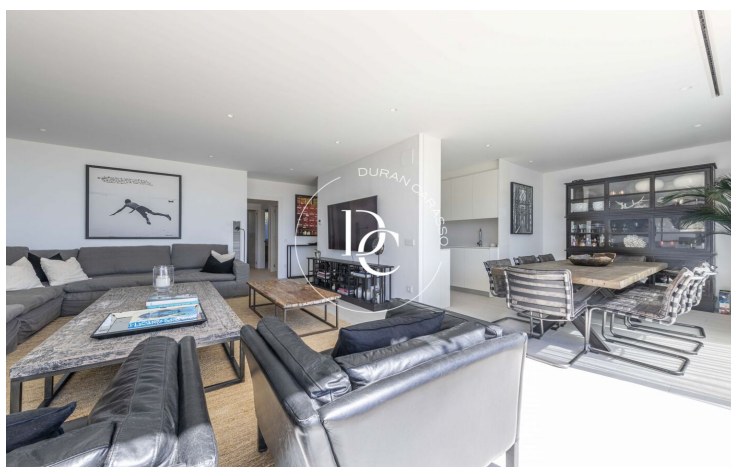

Les dades de cada immoble no són part d'una oferta o d'un contracte. No s'han de considerar exactes o factuais les declaracions fetes per Durán Carasso Grupo Inmobiliario, verbalment o per escrit, respecte de l'immoble, l'estat en què es troba o el valor del mateix. Les fotografies només mostren parts determinades de l'immoble tal com eren en el moment en què es van fer. Les dimensions, àrees i distàncies que es faciliten són només aproximades i han de ser comprovades pel client. Les imatges generades mitjançant ordinador són només una indicació del possible aspecte de l'immoble, i poden canviar en qualsevol moment. La informació sobre un immoble és susceptible de canviar en qualsevol moment.

Contacta amb nosaltres si desitges tenir més informació o programar una visita.