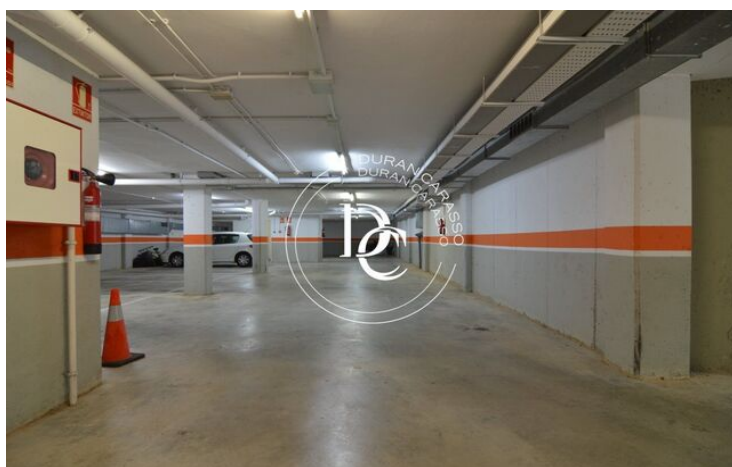

PÀRQUING PER A COTXE I 6 PLACES DE MOTO EN VENDA

Can Pei / Sitges

Preu	26.900 €
Superfície	18 m ²
Classificació energètica	G
Classificació d'emissions	G
Any de construcció	2005

Can Pei / Sitges

Les dades de cada immoble no són part d'una oferta o d'un contracte. No s'han de considerar exactes o factuais les declaracions fetes per Durán Carasso Grupo Inmobiliario, verbalment o per escrit, respecte de l'immoble, l'estat en què es troba o el valor del mateix. Les fotografies només mostren parts determinades de l'immoble tal com eren en el moment en què es van fer. Les dimensions, àrees i distàncies que es faciliten són només aproximades i han de ser comprovades pel client. Les imatges generades mitjançant ordinador són només una indicació del possible aspecte de l'immoble, i poden canviar en qualsevol moment. La informació sobre un immoble és susceptible de canviar en qualsevol moment.