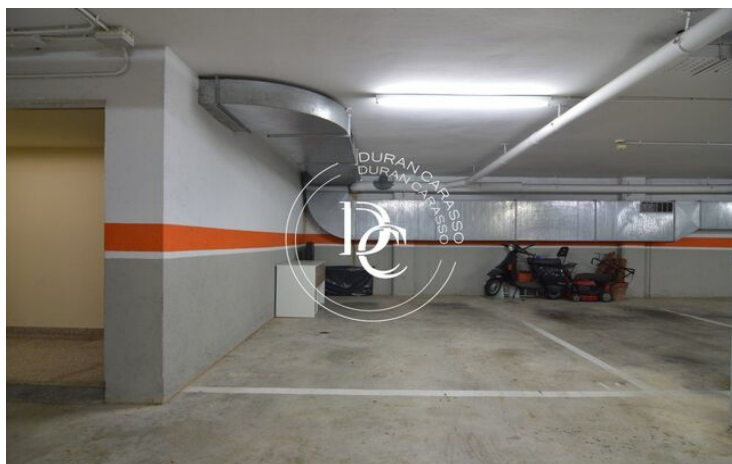

PÀRQUING PER A COTXE I 6 PLACES DE MOTO EN VENDA

Can Pei / Sitges

Preu	26.900 €
Superfície	18 m ²
Classificació energètica	G
Classificació d'emissions	G
Any de construcció	2005

Can Pei / Sitges

Les dades de cada immoble no són part d'una oferta o d'un contracte. No s'han de considerar exactes o factuais les declaracions fetes per Durán Carasso Grupo Inmobiliario, verbalment o per escrit, respecte de l'immoble, l'estat en què es troba o el valor del mateix. Les fotografies només mostren parts determinades de l'immoble tal com eren en el moment en què es van fer. Les dimensions, àrees i distàncies que es faciliten són només aproximades i han de ser comprovades pel client. Les imatges generades mitjançant ordinador són només una indicació del possible aspecte de l'immoble, i poden canviar en qualsevol moment. La informació sobre un immoble és susceptible de canviar en qualsevol moment.