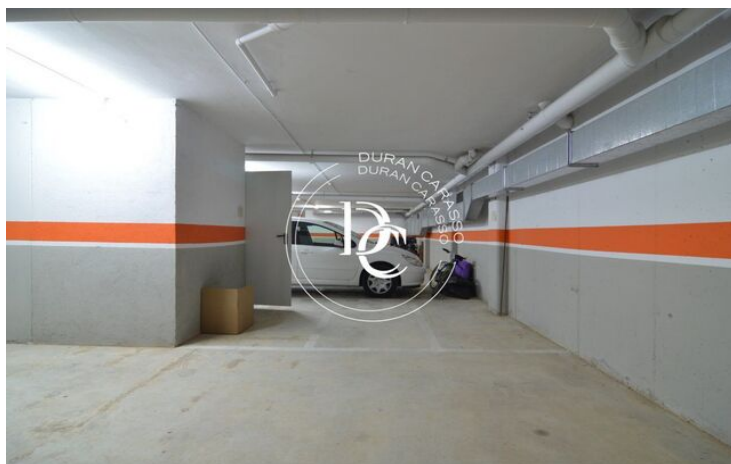

PÀRQUING PER A COTXE I 6 PLACES DE MOTO EN VENDA

Can Pei / Sitges

Preu	26.900 €
Superfície	18 m ²
Classificació energètica	G
Classificació d'emissions	G
Any de construcció	2005

Can Pei / Sitges

Les dades de cada immoble no són part d'una oferta o d'un contracte. No s'han de considerar exactes o factuais les declaracions fetes per Durán Carasso Grupo Inmobiliario, verbalment o per escrit, respecte de l'immoble, l'estat en què es troba o el valor del mateix. Les fotografies només mostren parts determinades de l'immoble tal com eren en el moment en què es van fer. Les dimensions, àrees i distàncies que es faciliten són només aproximades i han de ser comprovades pel client. Les imatges generades mitjançant ordinador són només una indicació del possible aspecte de l'immoble, i poden canviar en qualsevol moment. La informació sobre un immoble és susceptible de canviar en qualsevol moment.