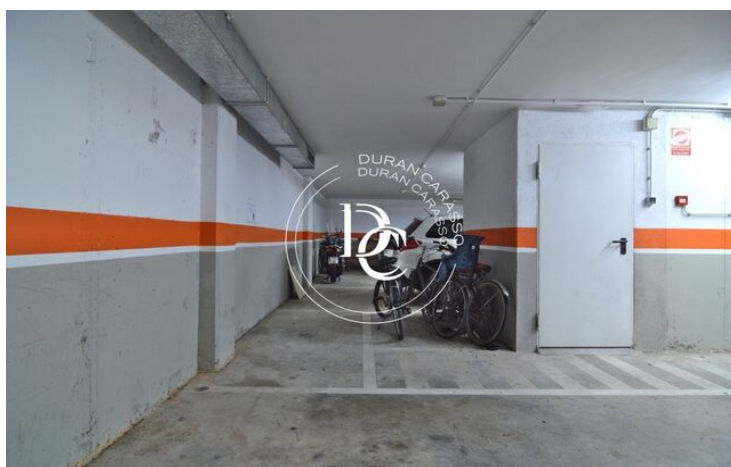

PÀRQUING PER A COTXE I 6 PLACES DE MOTO EN VENDA

Can Pei / Sitges

Preu	26.900 €
Superfície	18 m ²
Classificació energètica	G
Classificació d'emissions	G
Any de construcció	2005

Can Pei / Sitges

Les dades de cada immoble no són part d'una oferta o d'un contracte. No s'han de considerar exactes o factuais les declaracions fetes per Durán Carasso Grupo Inmobiliario, verbalment o per escrit, respecte de l'immoble, l'estat en què es troba o el valor del mateix. Les fotografies només mostren parts determinades de l'immoble tal com eren en el moment en què es van fer. Les dimensions, àrees i distàncies que es faciliten són només aproximades i han de ser comprovades pel client. Les imatges generades mitjançant ordinador són només una indicació del possible aspecte de l'immoble, i poden canviar en qualsevol moment. La informació sobre un immoble és susceptible de canviar en qualsevol moment.