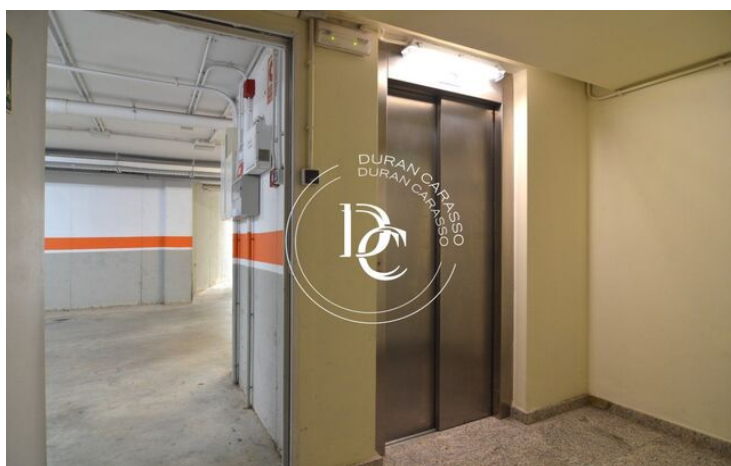

PÀRQUING PER A COTXE I 6 PLACES DE MOTO EN VENDA

Can Pei / Sitges

Preu	26.900 €
Superfície	18 m ²
Classificació energètica	G
Classificació d'emissions	G
Any de construcció	2005

Can Pei / Sitges

Les dades de cada immoble no són part d'una oferta o d'un contracte. No s'han de considerar exactes o factuais les declaracions fetes per Durán Carasso Grupo Inmobiliario, verbalment o per escrit, respecte de l'immoble, l'estat en què es troba o el valor del mateix. Les fotografies només mostren parts determinades de l'immoble tal com eren en el moment en què es van fer. Les dimensions, àrees i distàncies que es faciliten són només aproximades i han de ser comprovades pel client. Les imatges generades mitjançant ordinador són només una indicació del possible aspecte de l'immoble, i poden canviar en qualsevol moment. La informació sobre un immoble és susceptible de canviar en qualsevol moment.