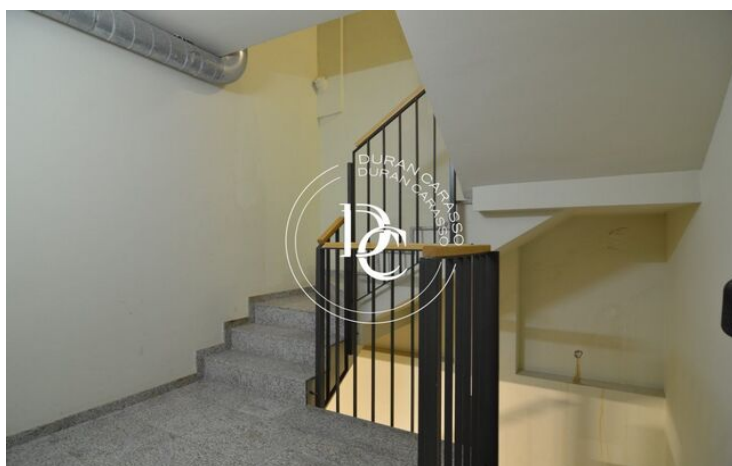

PÀRQUING PER A COTXE I 6 PLACES DE MOTO EN VENDA

Can Pei / Sitges

Preu	26.900 €
Superfície	18 m ²
Classificació energètica	G
Classificació d'emissions	G
Any de construcció	2005

Can Pei / Sitges

Les dades de cada immoble no són part d'una oferta o d'un contracte. No s'han de considerar exactes o factuais les declaracions fetes per Durán Carasso Grupo Inmobiliario, verbalment o per escrit, respecte de l'immoble, l'estat en què es troba o el valor del mateix. Les fotografies només mostren parts determinades de l'immoble tal com eren en el moment en què es van fer. Les dimensions, àrees i distàncies que es faciliten són només aproximades i han de ser comprovades pel client. Les imatges generades mitjançant ordinador són només una indicació del possible aspecte de l'immoble, i poden canviar en qualsevol moment. La informació sobre un immoble és susceptible de canviar en qualsevol moment.