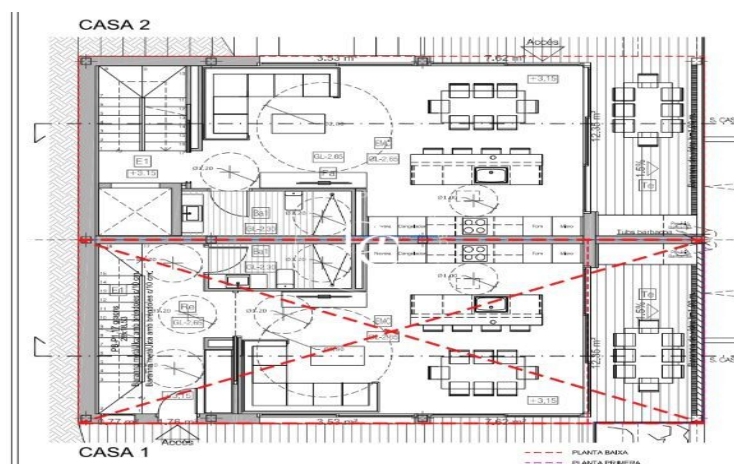

Les dades de cada immoble no són part d'una oferta o d'un contracte. No s'han de considerar exactes o factuais les declaracions fetes per Durán Carasso Grupo Inmobiliario, verbalment o per escrit, respecte de l'immoble, l'estat en què es troba o el valor del mateix. Les fotografies només mostren parts determinades de l'immoble tal com eren en el moment en què es van fer. Les dimensions, àrees i distàncies que es faciliten són només aproximades i han de ser comprovades pel client. Les imatges generades mitjançant ordinador són només una indicació del possible aspecte de l'immoble, i poden canviar en qualsevol moment. La informació sobre un immoble és susceptible de canviar en qualsevol moment.

Contacta amb nosaltres si desitges tenir més informació o programar una visita.