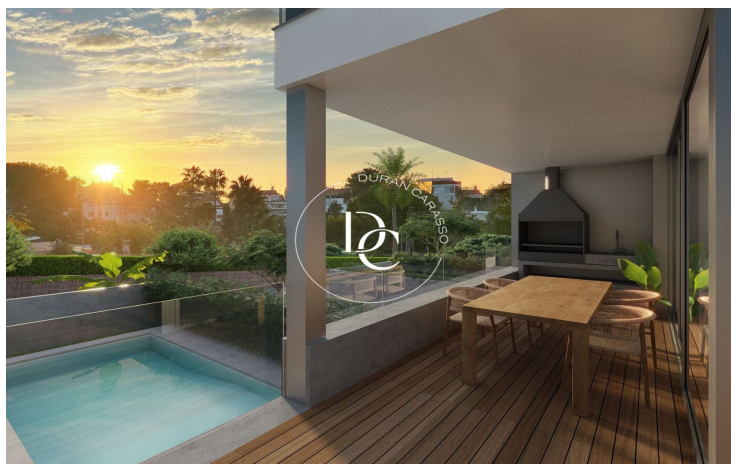

Les dades de cada immoble no són part d'una oferta o d'un contracte. No s'han de considerar exactes o factuais les declaracions fetes per Durán Carasso Grupo Inmobiliario, verbalment o per escrit, respecte de l'immoble, l'estat en què es troba o el valor del mateix. Les fotografies només mostren parts determinades de l'immoble tal com eren en el moment en què es van fer. Les dimensions, àrees i distàncies que es faciliten són només aproximades i han de ser comprovades pel client. Les imatges generades mitjançant ordinador són només una indicació del possible aspecte de l'immoble, i poden canviar en qualsevol moment. La informació sobre un immoble és susceptible de canviar en qualsevol moment.

Contacta amb nosaltres si desitges tenir més informació o programar una visita.