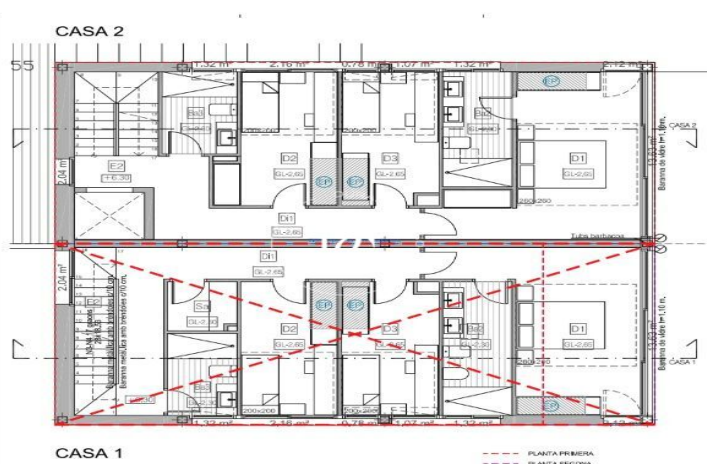

Les dades de cada immoble no són part d'una oferta o d'un contracte. No s'han de considerar exactes o factuais les declaracions fetes per Durán Carasso Grupo Inmobiliario, verbalment o per escrit, respecte de l'immoble, l'estat en què es troba o el valor del mateix. Les fotografies només mostren parts determinades de l'immoble tal com eren en el moment en què es van fer. Les dimensions, àrees i distàncies que es faciliten són només aproximades i han de ser comprovades pel client. Les imatges generades mitjançant ordinador són només una indicació del possible aspecte de l'immoble, i poden canviar en qualsevol moment. La informació sobre un immoble és susceptible de canviar en qualsevol moment.

Contacta amb nosaltres si desitges tenir més informació o programar una visita.