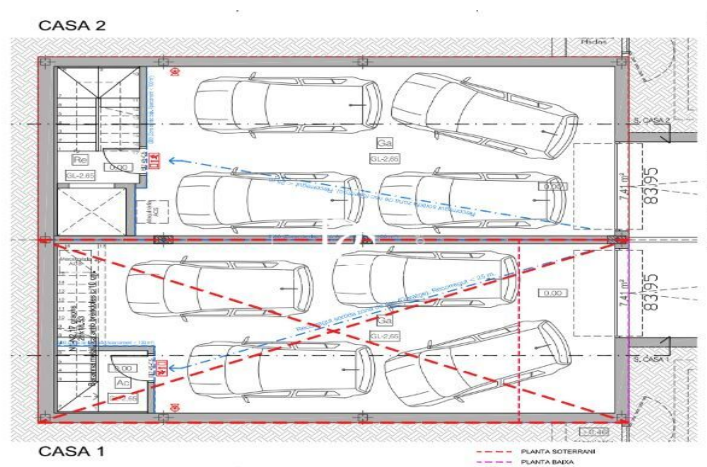

Les dades de cada immoble no són part d'una oferta o d'un contracte. No s'han de considerar exactes o factuais les declaracions fetes per Durán Carasso Grupo Inmobiliario, verbalment o per escrit, respecte de l'immoble, l'estat en què es troba o el valor del mateix. Les fotografies només mostren parts determinades de l'immoble tal com eren en el moment en què es van fer. Les dimensions, àrees i distàncies que es faciliten són només aproximades i han de ser comprovades pel client. Les imatges generades mitjançant ordinador són només una indicació del possible aspecte de l'immoble, i poden canviar en qualsevol moment. La informació sobre un immoble és susceptible de canviar en qualsevol moment.

Contacta amb nosaltres si desitges tenir més informació o programar una visita.