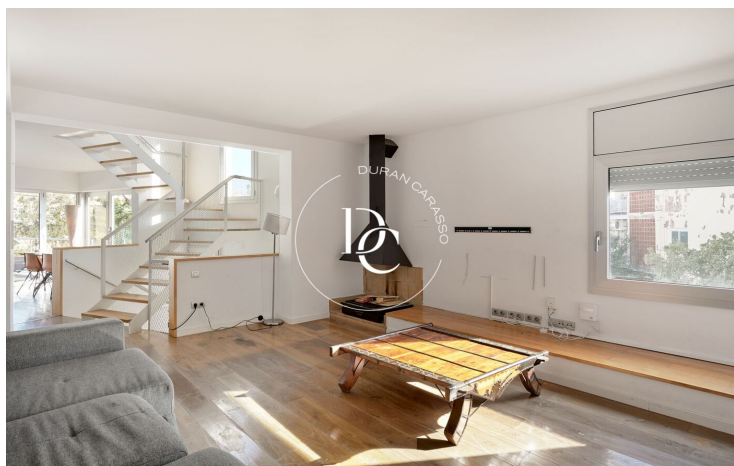

Les dades de cada immoble no són part d'una oferta o d'un contracte. No s'han de considerar exactes o factuais les declaracions fetes per Durán Carasso Grupo Inmobiliario, verbalment o per escrit, respecte de l'immoble, l'estat en què es troba o el valor del mateix. Les fotografies només mostren parts determinades de l'immoble tal com eren en el moment en què es van fer. Les dimensions, àrees i distàncies que es faciliten són només aproximades i han de ser comprovades pel client. Les imatges generades mitjançant ordinador són només una indicació del possible aspecte de l'immoble, i poden canviar en qualsevol moment. La informació sobre un immoble és susceptible de canviar en qualsevol moment.

Contacta amb nosaltres si desitges tenir més informació o programar una visita.