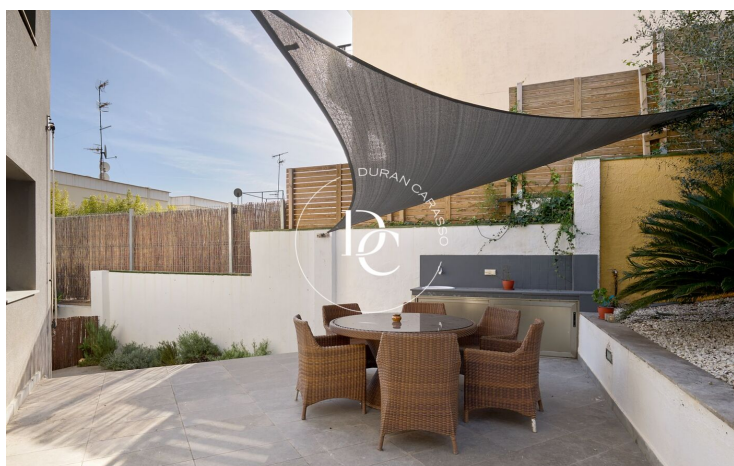

Les dades de cada immoble no són part d'una oferta o d'un contracte. No s'han de considerar exactes o factuais les declaracions fetes per Durán Carasso Grupo Inmobiliario, verbalment o per escrit, respecte de l'immoble, l'estat en què es troba o el valor del mateix. Les fotografies només mostren parts determinades de l'immoble tal com eren en el moment en què es van fer. Les dimensions, àrees i distàncies que es faciliten són només aproximades i han de ser comprovades pel client. Les imatges generades mitjançant ordinador són només una indicació del possible aspecte de l'immoble, i poden canviar en qualsevol moment. La informació sobre un immoble és susceptible de canviar en qualsevol moment.

Contacta amb nosaltres si desitges tenir més informació o programar una visita.