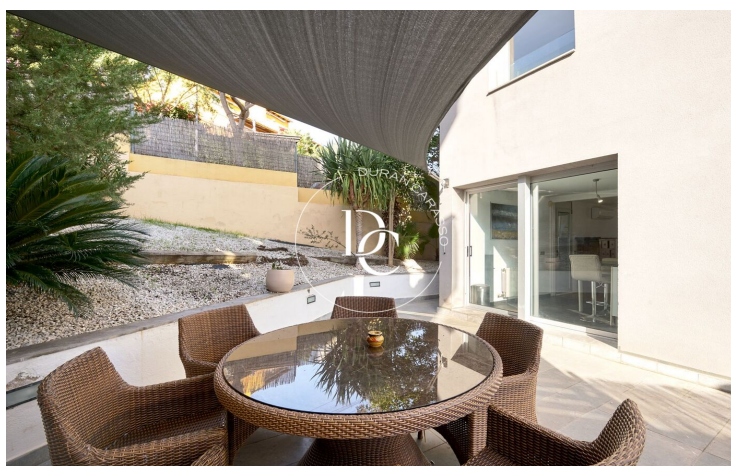

Les dades de cada immoble no són part d'una oferta o d'un contracte. No s'han de considerar exactes o factuais les declaracions fetes per Durán Carasso Grupo Inmobiliario, verbalment o per escrit, respecte de l'immoble, l'estat en què es troba o el valor del mateix. Les fotografies només mostren parts determinades de l'immoble tal com eren en el moment en què es van fer. Les dimensions, àrees i distàncies que es faciliten són només aproximades i han de ser comprovades pel client. Les imatges generades mitjançant ordinador són només una indicació del possible aspecte de l'immoble, i poden canviar en qualsevol moment. La informació sobre un immoble és susceptible de canviar en qualsevol moment.

Contacta amb nosaltres si desitges tenir més informació o programar una visita.