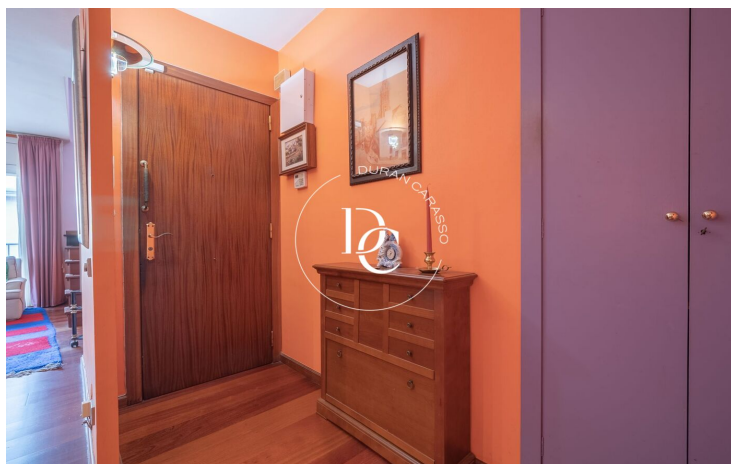

Les dades de cada immoble no són part d'una oferta o d'un contracte. No s'han de considerar exactes o factuais les declaracions fetes per Durán Carasso Grupo Inmobiliario, verbalment o per escrit, respecte de l'immoble, l'estat en què es troba o el valor del mateix. Les fotografies només mostren parts determinades de l'immoble tal com eren en el moment en què es van fer. Les dimensions, àrees i distàncies que es faciliten són només aproximades i han de ser comprovades pel client. Les imatges generades mitjançant ordinador són només una indicació del possible aspecte de l'immoble, i poden canviar en qualsevol moment. La informació sobre un immoble és susceptible de canviar en qualsevol moment.

Contacta amb nosaltres si desitges tenir més informació o programar una visita.