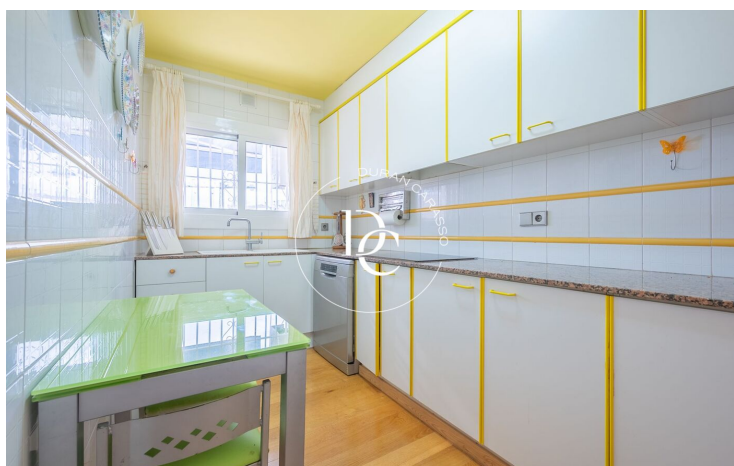

Les dades de cada immoble no són part d'una oferta o d'un contracte. No s'han de considerar exactes o factuais les declaracions fetes per Durán Carasso Grupo Inmobiliario, verbalment o per escrit, respecte de l'immoble, l'estat en què es troba o el valor del mateix. Les fotografies només mostren parts determinades de l'immoble tal com eren en el moment en què es van fer. Les dimensions, àrees i distàncies que es faciliten són només aproximades i han de ser comprovades pel client. Les imatges generades mitjançant ordinador són només una indicació del possible aspecte de l'immoble, i poden canviar en qualsevol moment. La informació sobre un immoble és susceptible de canviar en qualsevol moment.

Contacta amb nosaltres si desitges tenir més informació o programar una visita.