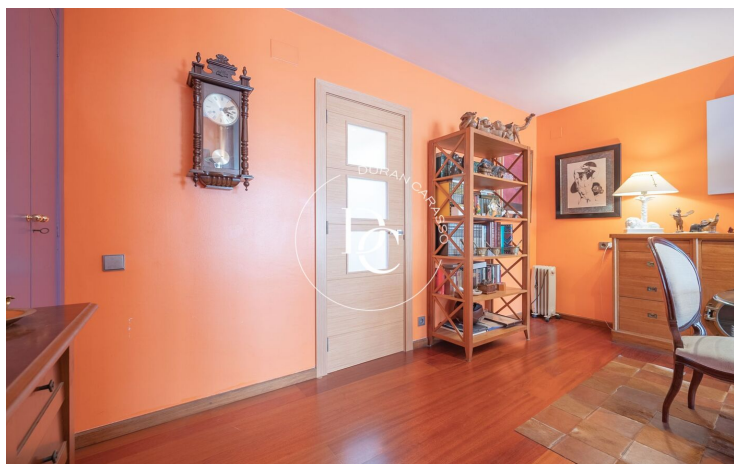

Les dades de cada immoble no són part d'una oferta o d'un contracte. No s'han de considerar exactes o factuais les declaracions fetes per Durán Carasso Grupo Inmobiliario, verbalment o per escrit, respecte de l'immoble, l'estat en què es troba o el valor del mateix. Les fotografies només mostren parts determinades de l'immoble tal com eren en el moment en què es van fer. Les dimensions, àrees i distàncies que es faciliten són només aproximades i han de ser comprovades pel client. Les imatges generades mitjançant ordinador són només una indicació del possible aspecte de l'immoble, i poden canviar en qualsevol moment. La informació sobre un immoble és susceptible de canviar en qualsevol moment.

Contacta amb nosaltres si desitges tenir més informació o programar una visita.