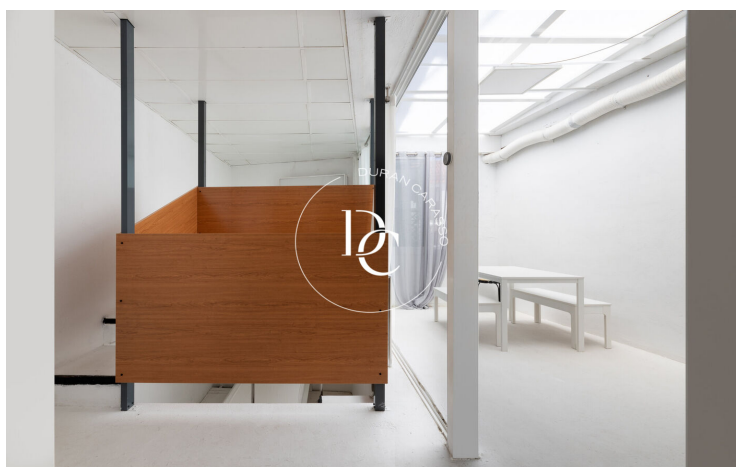

Les dades de cada immoble no són part d'una oferta o d'un contracte. No s'han de considerar exactes o factuais les declaracions fetes per Durán Carasso Grupo Inmobiliario, verbalment o per escrit, respecte de l'immoble, l'estat en què es troba o el valor del mateix. Les fotografies només mostren parts determinades de l'immoble tal com eren en el moment en què es van fer. Les dimensions, àrees i distàncies que es faciliten són només aproximades i han de ser comprovades pel client. Les imatges generades mitjançant ordinador són només una indicació del possible aspecte de l'immoble, i poden canviar en qualsevol moment. La informació sobre un immoble és susceptible de canviar en qualsevol moment.

Contacta amb nosaltres si desitges tenir més informació o programar una visita.