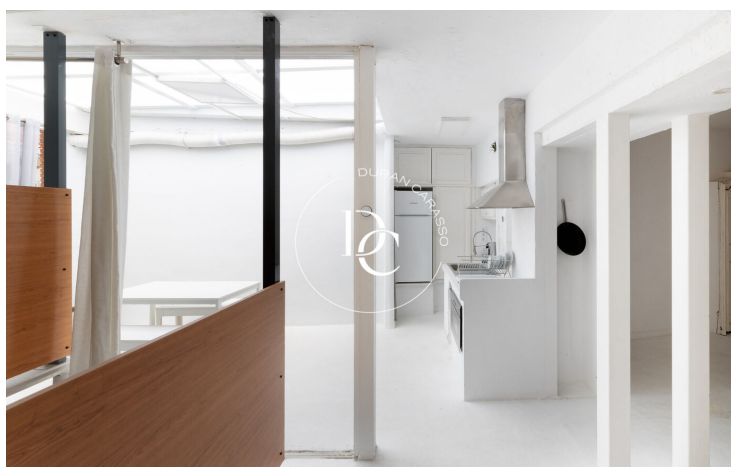

Les dades de cada immoble no són part d'una oferta o d'un contracte. No s'han de considerar exactes o factuais les declaracions fetes per Durán Carasso Grupo Inmobiliario, verbalment o per escrit, respecte de l'immoble, l'estat en què es troba o el valor del mateix. Les fotografies només mostren parts determinades de l'immoble tal com eren en el moment en què es van fer. Les dimensions, àrees i distàncies que es faciliten són només aproximades i han de ser comprovades pel client. Les imatges generades mitjançant ordinador són només una indicació del possible aspecte de l'immoble, i poden canviar en qualsevol moment. La informació sobre un immoble és susceptible de canviar en qualsevol moment.

Contacta amb nosaltres si desitges tenir més informació o programar una visita.