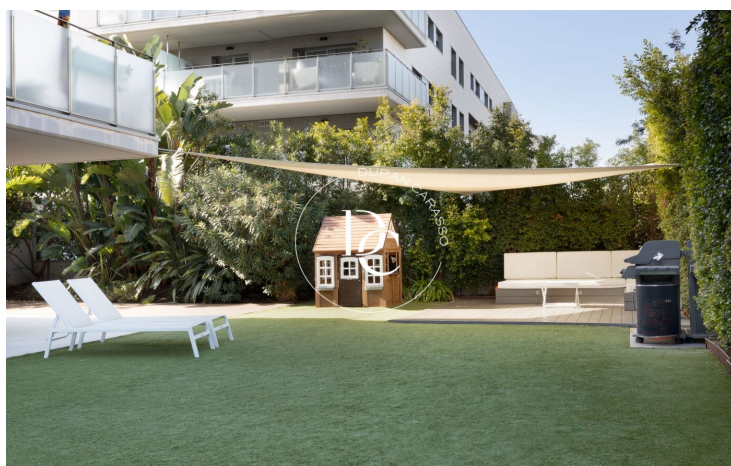

Les dades de cada immoble no són part d'una oferta o d'un contracte. No s'han de considerar exactes o factuais les declaracions fetes per Durán Carasso Grupo Inmobiliario, verbalment o per escrit, respecte de l'immoble, l'estat en què es troba o el valor del mateix. Les fotografies només mostren parts determinades de l'immoble tal com eren en el moment en què es van fer. Les dimensions, àrees i distàncies que es faciliten són només aproximades i han de ser comprovades pel client. Les imatges generades mitjançant ordinador són només una indicació del possible aspecte de l'immoble, i poden canviar en qualsevol moment. La informació sobre un immoble és susceptible de canviar en qualsevol moment.

Contacta amb nosaltres si desitges tenir més informació o programar una visita.