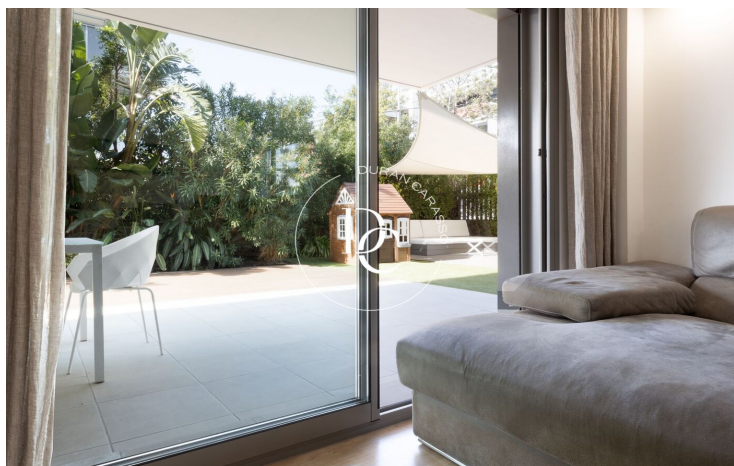

Les dades de cada immoble no són part d'una oferta o d'un contracte. No s'han de considerar exactes o factuais les declaracions fetes per Durán Carasso Grupo Inmobiliario, verbalment o per escrit, respecte de l'immoble, l'estat en què es troba o el valor del mateix. Les fotografies només mostren parts determinades de l'immoble tal com eren en el moment en què es van fer. Les dimensions, àrees i distàncies que es faciliten són només aproximades i han de ser comprovades pel client. Les imatges generades mitjançant ordinador són només una indicació del possible aspecte de l'immoble, i poden canviar en qualsevol moment. La informació sobre un immoble és susceptible de canviar en qualsevol moment.

Contacta amb nosaltres si desitges tenir més informació o programar una visita.