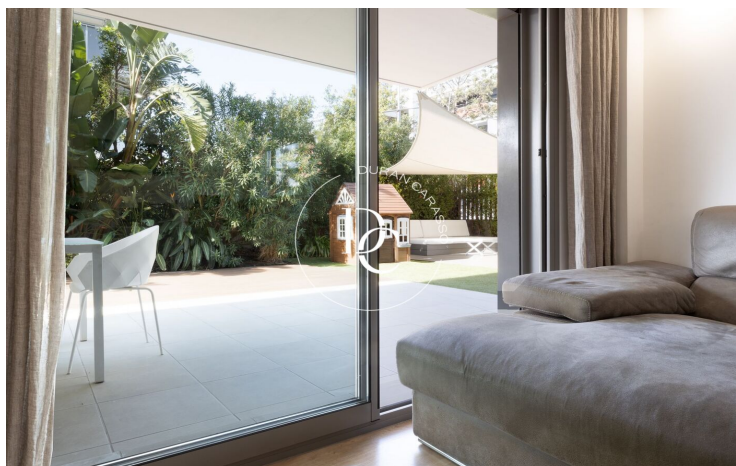

Les dades de cada immoble no són part d'una oferta o d'un contracte. No s'han de considerar exactes o factuais les declaracions fetes per Durán Carasso Grupo Inmobiliario, verbalment o per escrit, respecte de l'immoble, l'estat en què es troba o el valor del mateix. Les fotografies només mostren parts determinades de l'immoble tal com eren en el moment en què es van fer. Les dimensions, àrees i distàncies que es faciliten són només aproximades i han de ser comprovades pel client. Les imatges generades mitjançant ordinador són només una indicació del possible aspecte de l'immoble, i poden canviar en qualsevol moment. La informació sobre un immoble és susceptible de canviar en qualsevol moment.

Contacta amb nosaltres si desitges tenir més informació o programar una visita.