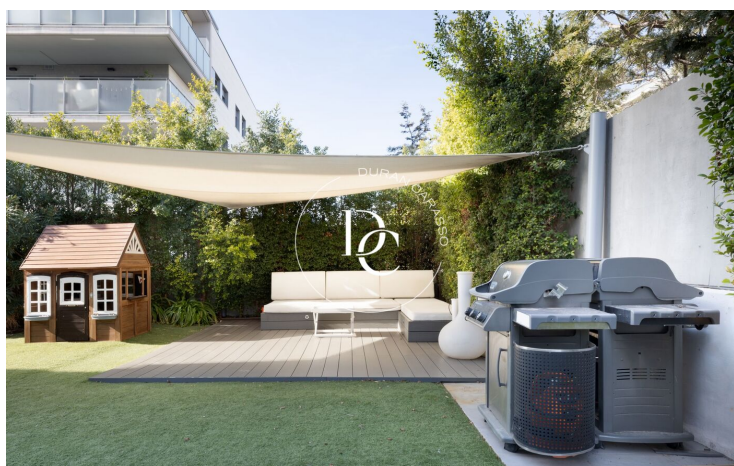

Les dades de cada immoble no són part d'una oferta o d'un contracte. No s'han de considerar exactes o factuais les declaracions fetes per Durán Carasso Grupo Inmobiliario, verbalment o per escrit, respecte de l'immoble, l'estat en què es troba o el valor del mateix. Les fotografies només mostren parts determinades de l'immoble tal com eren en el moment en què es van fer. Les dimensions, àrees i distàncies que es faciliten són només aproximades i han de ser comprovades pel client. Les imatges generades mitjançant ordinador són només una indicació del possible aspecte de l'immoble, i poden canviar en qualsevol moment. La informació sobre un immoble és susceptible de canviar en qualsevol moment.

Contacta amb nosaltres si desitges tenir més informació o programar una visita.