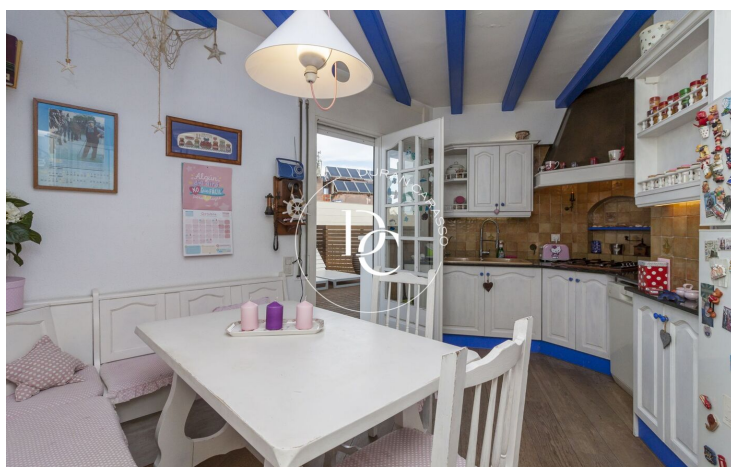

Les dades de cada immoble no són part d'una oferta o d'un contracte. No s'han de considerar exactes o factuais les declaracions fetes per Durán Carasso Grupo Inmobiliario, verbalment o per escrit, respecte de l'immoble, l'estat en què es troba o el valor del mateix. Les fotografies només mostren parts determinades de l'immoble tal com eren en el moment en què es van fer. Les dimensions, àrees i distàncies que es faciliten són només aproximades i han de ser comprovades pel client. Les imatges generades mitjançant ordinador són només una indicació del possible aspecte de l'immoble, i poden canviar en qualsevol moment. La informació sobre un immoble és susceptible de canviar en qualsevol moment.

Contacta amb nosaltres si desitges tenir més informació o programar una visita.