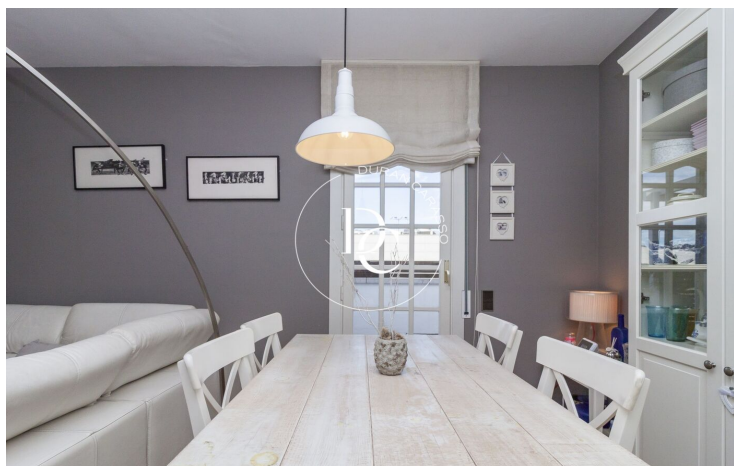

Les dades de cada immoble no són part d'una oferta o d'un contracte. No s'han de considerar exactes o factuais les declaracions fetes per Durán Carasso Grupo Inmobiliario, verbalment o per escrit, respecte de l'immoble, l'estat en què es troba o el valor del mateix. Les fotografies només mostren parts determinades de l'immoble tal com eren en el moment en què es van fer. Les dimensions, àrees i distàncies que es faciliten són només aproximades i han de ser comprovades pel client. Les imatges generades mitjançant ordinador són només una indicació del possible aspecte de l'immoble, i poden canviar en qualsevol moment. La informació sobre un immoble és susceptible de canviar en qualsevol moment.

Contacta amb nosaltres si desitges tenir més informació o programar una visita.