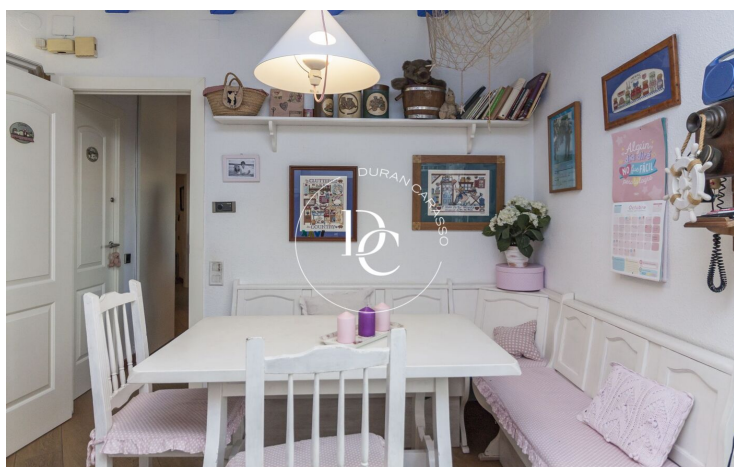

Les dades de cada immoble no són part d'una oferta o d'un contracte. No s'han de considerar exactes o factuais les declaracions fetes per Durán Carasso Grupo Inmobiliario, verbalment o per escrit, respecte de l'immoble, l'estat en què es troba o el valor del mateix. Les fotografies només mostren parts determinades de l'immoble tal com eren en el moment en què es van fer. Les dimensions, àrees i distàncies que es faciliten són només aproximades i han de ser comprovades pel client. Les imatges generades mitjançant ordinador són només una indicació del possible aspecte de l'immoble, i poden canviar en qualsevol moment. La informació sobre un immoble és susceptible de canviar en qualsevol moment.

Contacta amb nosaltres si desitges tenir més informació o programar una visita.