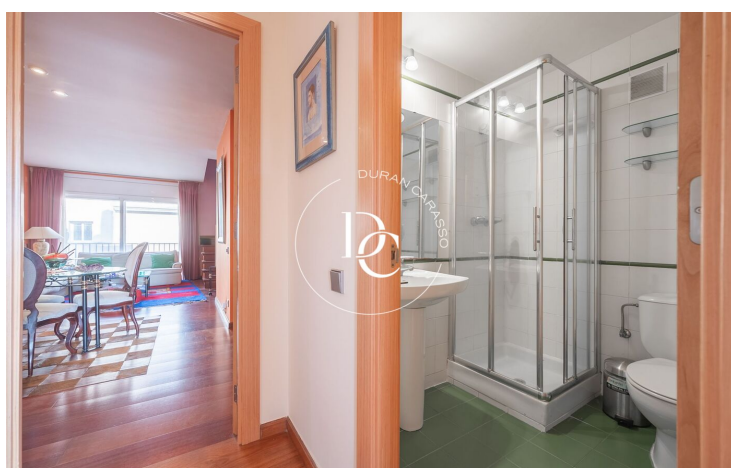

Les dades de cada immoble no són part d'una oferta o d'un contracte. No s'han de considerar exactes o factuais les declaracions fetes per Durán Carasso Grupo Inmobiliario, verbalment o per escrit, respecte de l'immoble, l'estat en què es troba o el valor del mateix. Les fotografies només mostren parts determinades de l'immoble tal com eren en el moment en què es van fer. Les dimensions, àrees i distàncies que es faciliten són només aproximades i han de ser comprovades pel client. Les imatges generades mitjançant ordinador són només una indicació del possible aspecte de l'immoble, i poden canviar en qualsevol moment. La informació sobre un immoble és susceptible de canviar en qualsevol moment.

Contacta amb nosaltres si desitges tenir més informació o programar una visita.