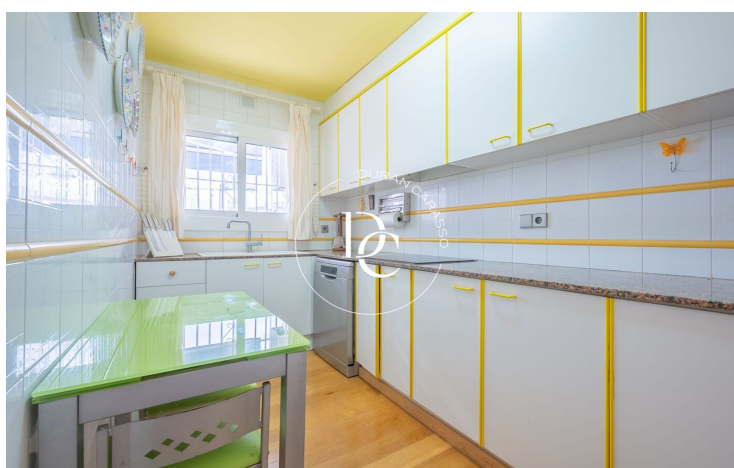

Les dades de cada immoble no són part d'una oferta o d'un contracte. No s'han de considerar exactes o factuais les declaracions fetes per Durán Carasso Grupo Inmobiliario, verbalment o per escrit, respecte de l'immoble, l'estat en què es troba o el valor del mateix. Les fotografies només mostren parts determinades de l'immoble tal com eren en el moment en què es van fer. Les dimensions, àrees i distàncies que es faciliten són només aproximades i han de ser comprovades pel client. Les imatges generades mitjançant ordinador són només una indicació del possible aspecte de l'immoble, i poden canviar en qualsevol moment. La informació sobre un immoble és susceptible de canviar en qualsevol moment.

Contacta amb nosaltres si desitges tenir més informació o programar una visita.