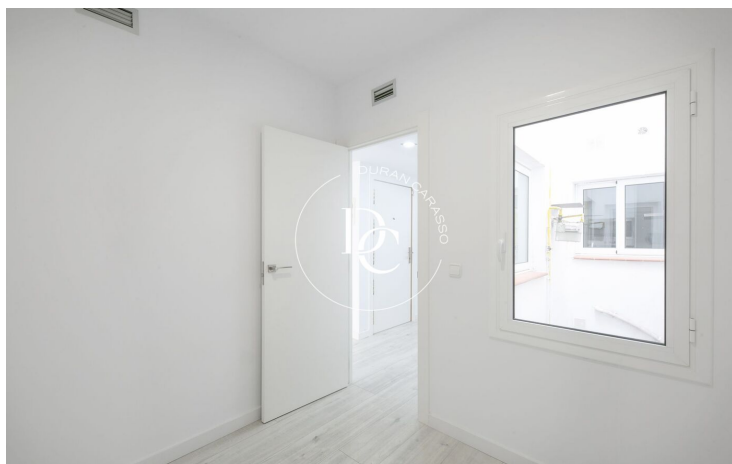

Les dades de cada immoble no són part d'una oferta o d'un contracte. No s'han de considerar exactes o factuais les declaracions fetes per Durán Carasso Grupo Inmobiliario, verbalment o per escrit, respecte de l'immoble, l'estat en què es troba o el valor del mateix. Les fotografies només mostren parts determinades de l'immoble tal com eren en el moment en què es van fer. Les dimensions, àrees i distàncies que es faciliten són només aproximades i han de ser comprovades pel client. Les imatges generades mitjançant ordinador són només una indicació del possible aspecte de l'immoble, i poden canviar en qualsevol moment. La informació sobre un immoble és susceptible de canviar en qualsevol moment.

Contacta amb nosaltres si desitges tenir més informació o programar una visita.