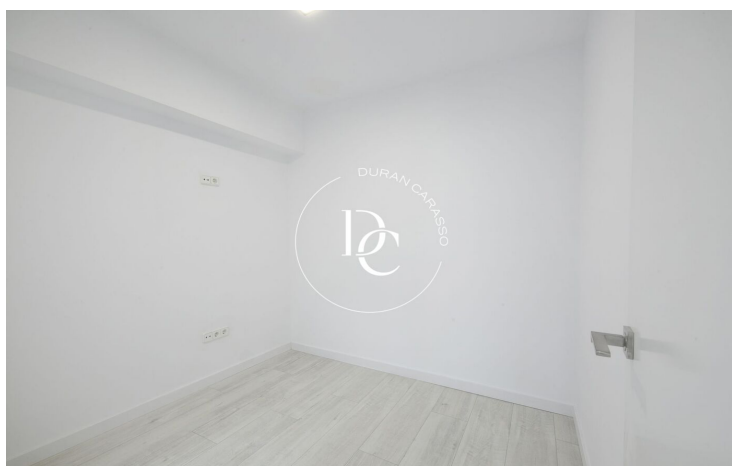

Les dades de cada immoble no són part d'una oferta o d'un contracte. No s'han de considerar exactes o factuais les declaracions fetes per Durán Carasso Grupo Inmobiliario, verbalment o per escrit, respecte de l'immoble, l'estat en què es troba o el valor del mateix. Les fotografies només mostren parts determinades de l'immoble tal com eren en el moment en què es van fer. Les dimensions, àrees i distàncies que es faciliten són només aproximades i han de ser comprovades pel client. Les imatges generades mitjançant ordinador són només una indicació del possible aspecte de l'immoble, i poden canviar en qualsevol moment. La informació sobre un immoble és susceptible de canviar en qualsevol moment.

Contacta amb nosaltres si desitges tenir més informació o programar una visita.