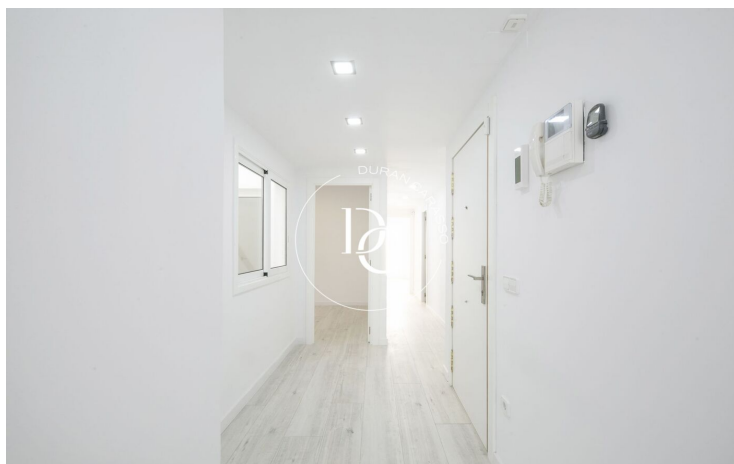

Les dades de cada immoble no són part d'una oferta o d'un contracte. No s'han de considerar exactes o factuais les declaracions fetes per Durán Carasso Grupo Inmobiliario, verbalment o per escrit, respecte de l'immoble, l'estat en què es troba o el valor del mateix. Les fotografies només mostren parts determinades de l'immoble tal com eren en el moment en què es van fer. Les dimensions, àrees i distàncies que es faciliten són només aproximades i han de ser comprovades pel client. Les imatges generades mitjançant ordinador són només una indicació del possible aspecte de l'immoble, i poden canviar en qualsevol moment. La informació sobre un immoble és susceptible de canviar en qualsevol moment.

Contacta amb nosaltres si desitges tenir més informació o programar una visita.