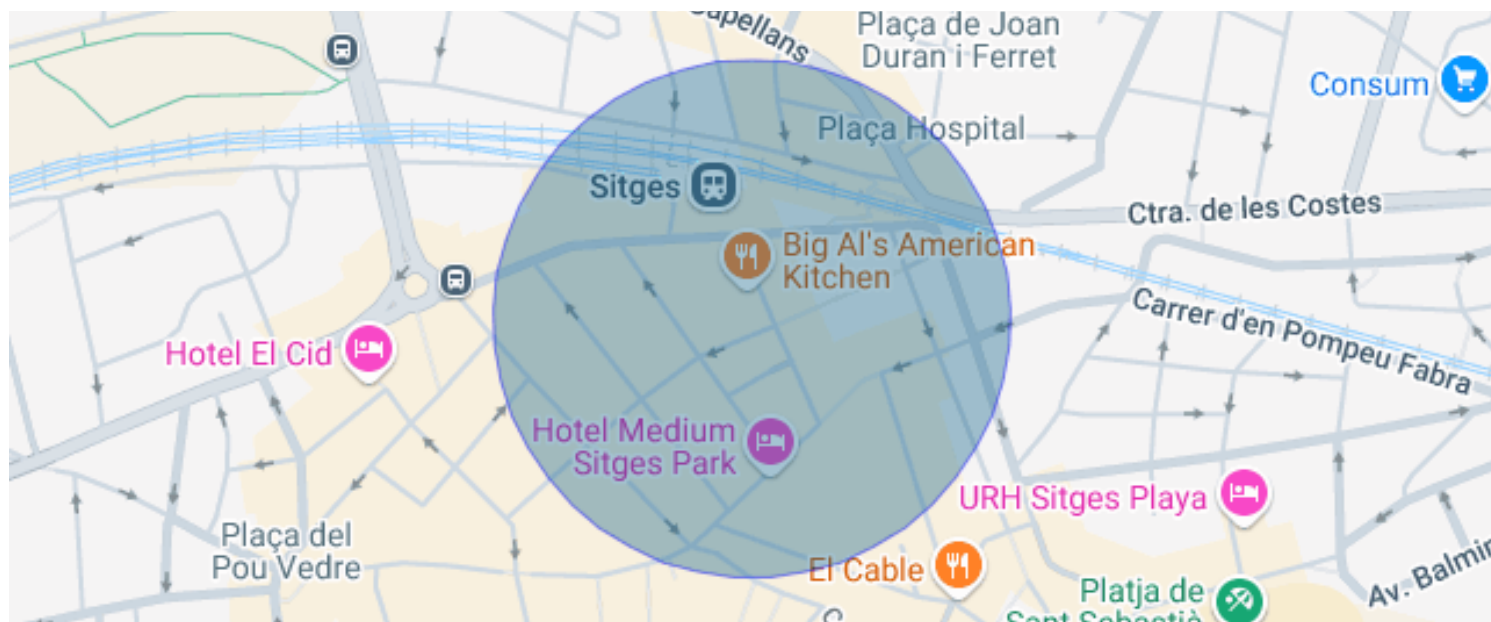

## Centre / Sitges

Duran Carasso presenta esta finca con ascensor rehabilitada en el año 2021 en pleno corazón de Sitges. La finca dispone de unos bajos donde se encuentra un local (tienda) más 4 pisos.