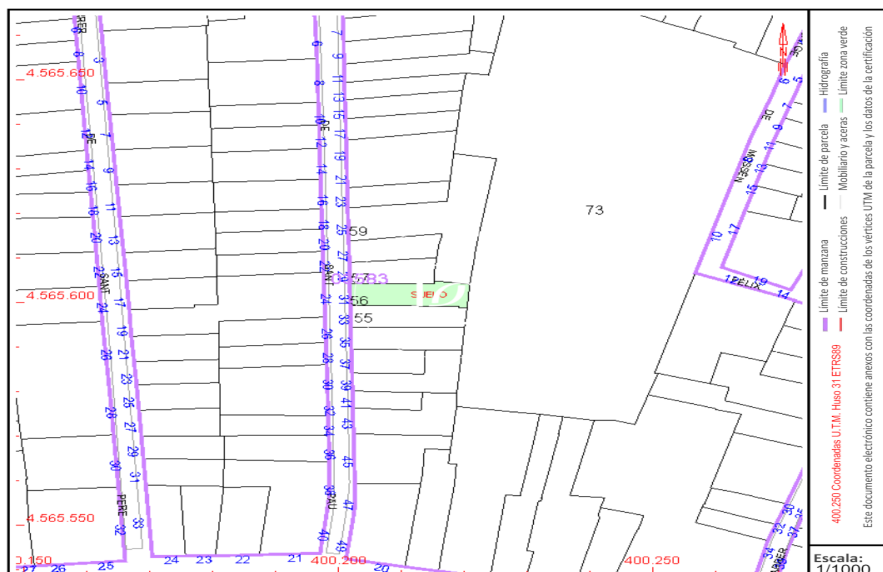

Terreno en venta en el centro de Sitges

Ref. S0336