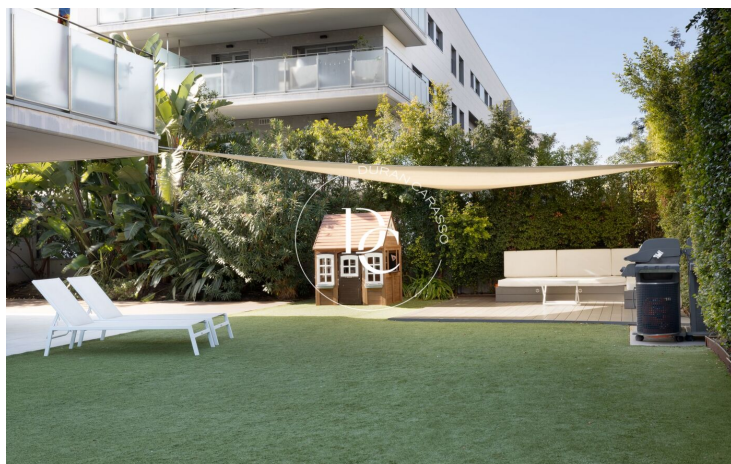

Les dades de cada immoble no són part d'una oferta o d'un contracte. No s'han de considerar exactes o factuais les declaracions fetes per Durán Carasso Grupo Inmobiliario, verbalment o per escrit, respecte de l'immoble, l'estat en què es troba o el valor del mateix. Les fotografies només mostren parts determinades de l'immoble tal com eren en el moment en què es van fer. Les dimensions, àrees i distàncies que es faciliten són només aproximades i han de ser comprovades pel client. Les imatges generades mitjançant ordinador són només una indicació del possible aspecte de l'immoble, i poden canviar en qualsevol moment. La informació sobre un immoble és susceptible de canviar en qualsevol moment.

Contacta amb nosaltres si desitges tenir més informació o programar una visita.