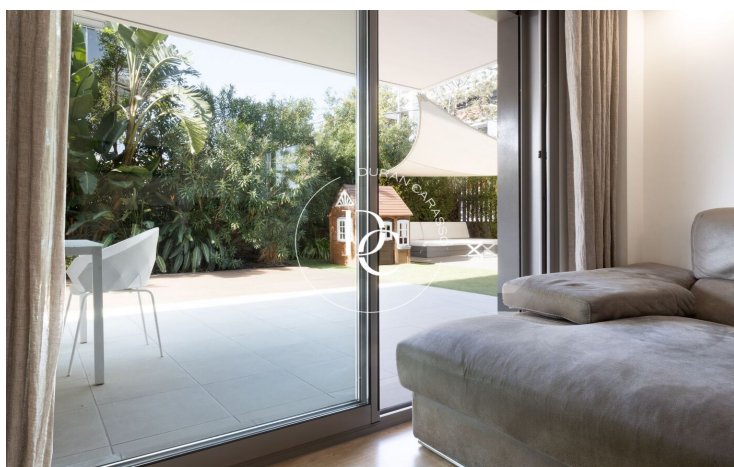

Les dades de cada immoble no són part d'una oferta o d'un contracte. No s'han de considerar exactes o factuais les declaracions fetes per Durán Carasso Grupo Inmobiliario, verbalment o per escrit, respecte de l'immoble, l'estat en què es troba o el valor del mateix. Les fotografies només mostren parts determinades de l'immoble tal com eren en el moment en què es van fer. Les dimensions, àrees i distàncies que es faciliten són només aproximades i han de ser comprovades pel client. Les imatges generades mitjançant ordinador són només una indicació del possible aspecte de l'immoble, i poden canviar en qualsevol moment. La informació sobre un immoble és susceptible de canviar en qualsevol moment.

Contacta amb nosaltres si desitges tenir més informació o programar una visita.