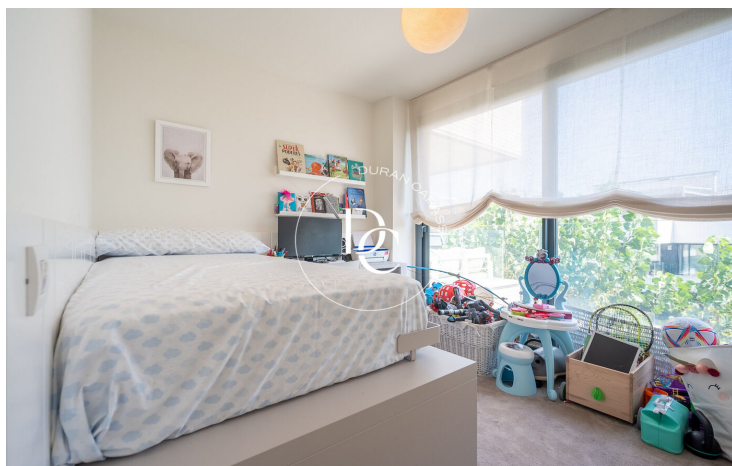

Les dades de cada immoble no són part d'una oferta o d'un contracte. No s'han de considerar exactes o factuais les declaracions fetes per Durán Carasso Grupo Inmobiliario, verbalment o per escrit, respecte de l'immoble, l'estat en què es troba o el valor del mateix. Les fotografies només mostren parts determinades de l'immoble tal com eren en el moment en què es van fer. Les dimensions, àrees i distàncies que es faciliten són només aproximades i han de ser comprovades pel client. Les imatges generades mitjançant ordinador són només una indicació del possible aspecte de l'immoble, i poden canviar en qualsevol moment. La informació sobre un immoble és susceptible de canviar en qualsevol moment.

Contacta amb nosaltres si desitges tenir més informació o programar una visita.