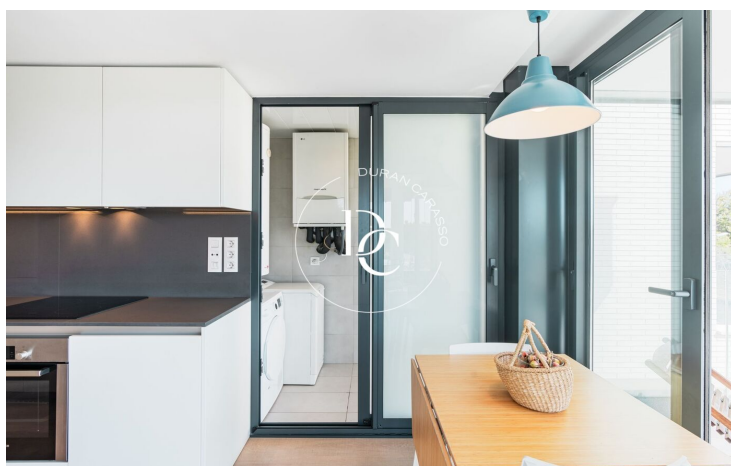

Les dades de cada immoble no són part d'una oferta o d'un contracte. No s'han de considerar exactes o factuais les declaracions fetes per Durán Carasso Grupo Inmobiliario, verbalment o per escrit, respecte de l'immoble, l'estat en què es troba o el valor del mateix. Les fotografies només mostren parts determinades de l'immoble tal com eren en el moment en què es van fer. Les dimensions, àrees i distàncies que es faciliten són només aproximades i han de ser comprovades pel client. Les imatges generades mitjançant ordinador són només una indicació del possible aspecte de l'immoble, i poden canviar en qualsevol moment. La informació sobre un immoble és susceptible de canviar en qualsevol moment.

Contacta amb nosaltres si desitges tenir més informació o programar una visita.