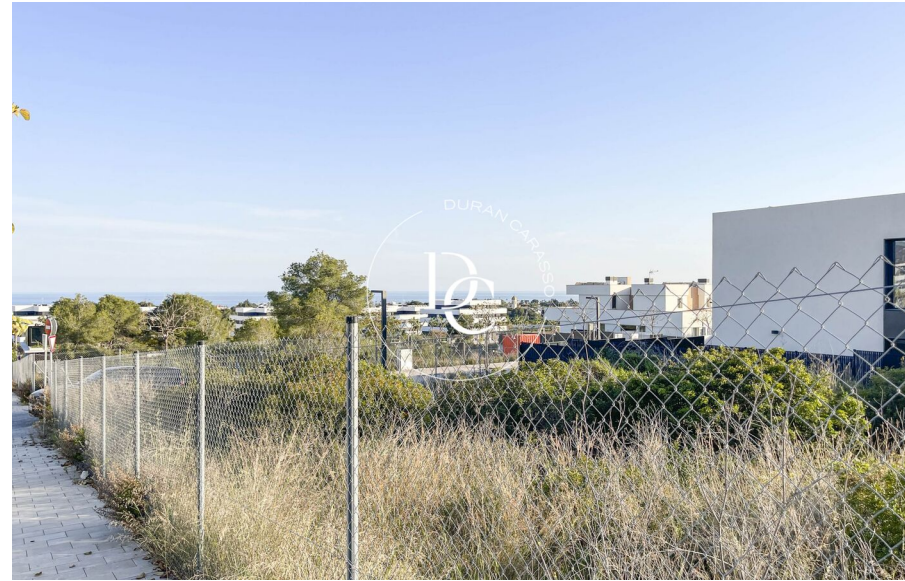

Durán Carasso

carrer margarida xirgu 39, Sitges

Ref. 5506

<https://www.durancarasso.es>

Parcel·la de 646 m2 en venda a Sitges

Durán Carasso presenta esta parcela de 646 m2 a la venta en la zona de La Plana, en Sitges. Esta es una zona de reciente construcción, muy cerca del centro del pueblo y de las playas de Sitges. Desde la primera planta dispone de vistas al mar. Esta parcela permite construir una vivienda conformada de planta baja más primera planta y planta sótano. En planta baja se podrían construir 193,8 m2 de vivienda y en total 254,8 en planta baja + primera planta. En la planta sótano se puede construir la misma superficie que en planta baja. La parcela de al lado ya está construida.

No dude en contactarnos para visitar esta fantástica parcela.

Parcela	646 m ²
---------	--------------------

Preu compravenda	820.000 € + impostos
------------------	----------------------

Durán Carasso

INVERSIONES