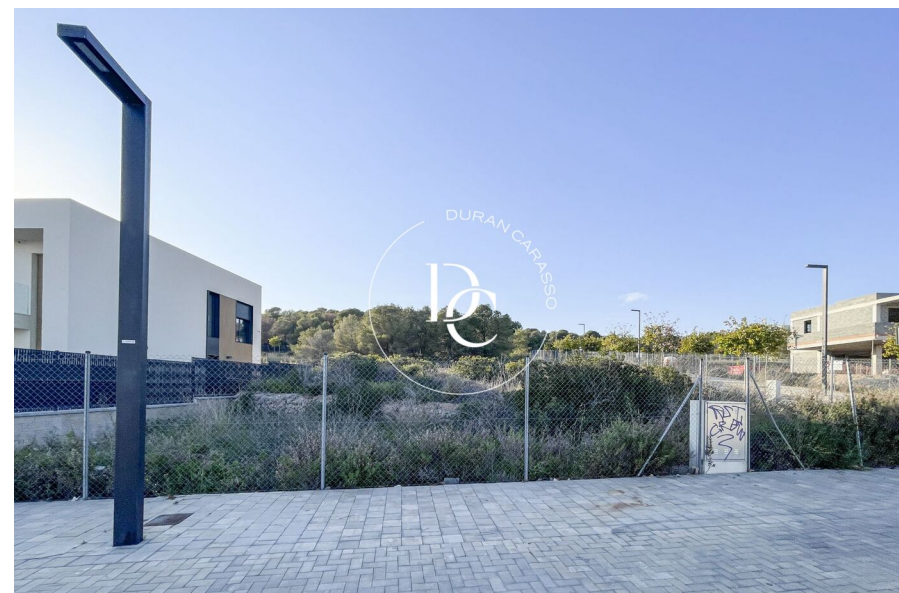

Durán Carasso

carrer margarida xirgu 39, Sitges

Ref. 5506

<https://www.durancarasso.es>

Parcel·la de 646 m2 en venda a Sitges

Durán Carasso presenta esta parcela de 646 m2 a la venta en la zona de La Plana, en Sitges. Esta es una zona de reciente construcción, muy cerca del centro del pueblo y de las playas de Sitges. Desde la primera planta dispone de vistas al mar. Esta parcela permite construir una vivienda conformada de planta baja más primera planta y planta sótano. En planta baja se podrían construir 193,8 m2 de vivienda y en total 254,8 en planta baja + primera planta. En la planta sótano se puede construir la misma superficie que en planta baja. La parcela de al lado ya está construida.

No dude en contactarnos para visitar esta fantástica parcela.

Parcela	646 m ²
---------	--------------------

Preu compravenda	820.000 € + impostos
------------------	----------------------

Durán Carasso

INVERSIONES