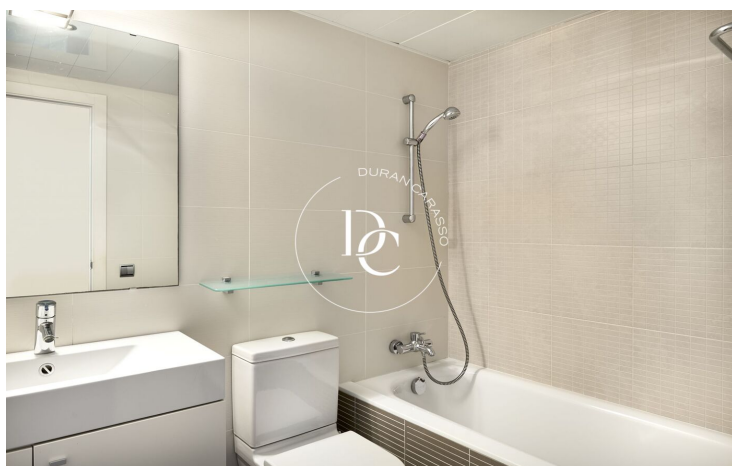

Les dades de cada immoble no són part d'una oferta o d'un contracte. No s'han de considerar exactes o factuais les declaracions fetes per Durán Carasso Grupo Inmobiliario, verbalment o per escrit, respecte de l'immoble, l'estat en què es troba o el valor del mateix. Les fotografies només mostren parts determinades de l'immoble tal com eren en el moment en què es van fer. Les dimensions, àrees i distàncies que es faciliten són només aproximades i han de ser comprovades pel client. Les imatges generades mitjançant ordinador són només una indicació del possible aspecte de l'immoble, i poden canviar en qualsevol moment. La informació sobre un immoble és susceptible de canviar en qualsevol moment.

Contacta amb nosaltres si desitges tenir més informació o programar una visita.