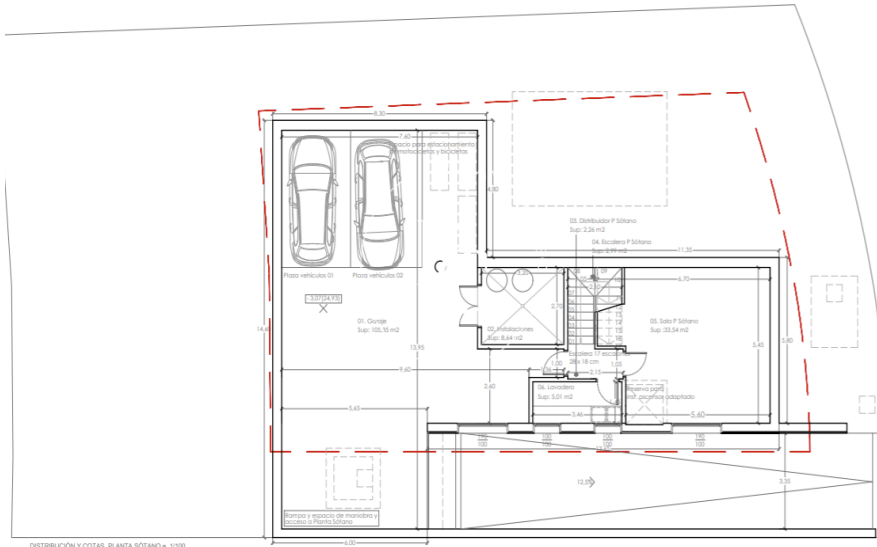

Parcel·la amb projecte i llicència en venda a La Plana, Sitges.

Ref. 5662

DISTRIBUCIÓN Y COTAS. PLANTA SOTANO • 1/100