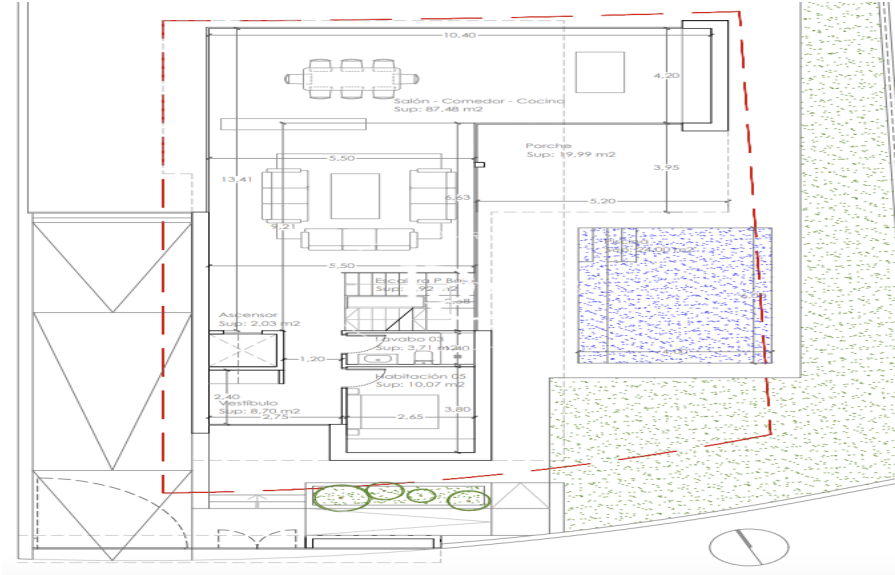

Parcel·la amb projecte i llicència en venda a La Plana, Sitges.

Ref. 5662

DISTRIBUCIÓN Y COTAS. PLANTA SOTANO • 1/100