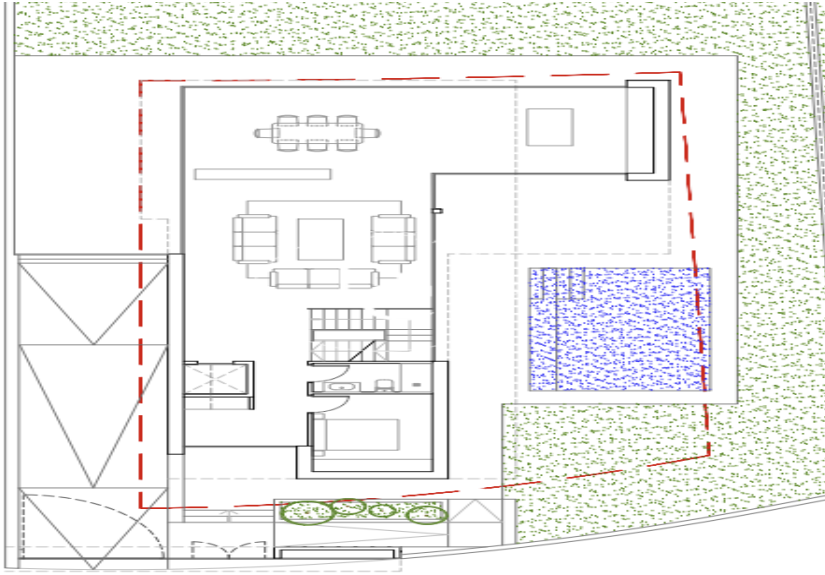

Parcel·la amb projecte i llicència en venda a La Plana, Sitges.

Ref. 5662

DISTRIBUCIÓN Y COTAS. PLANTA SOTANO • 1/100