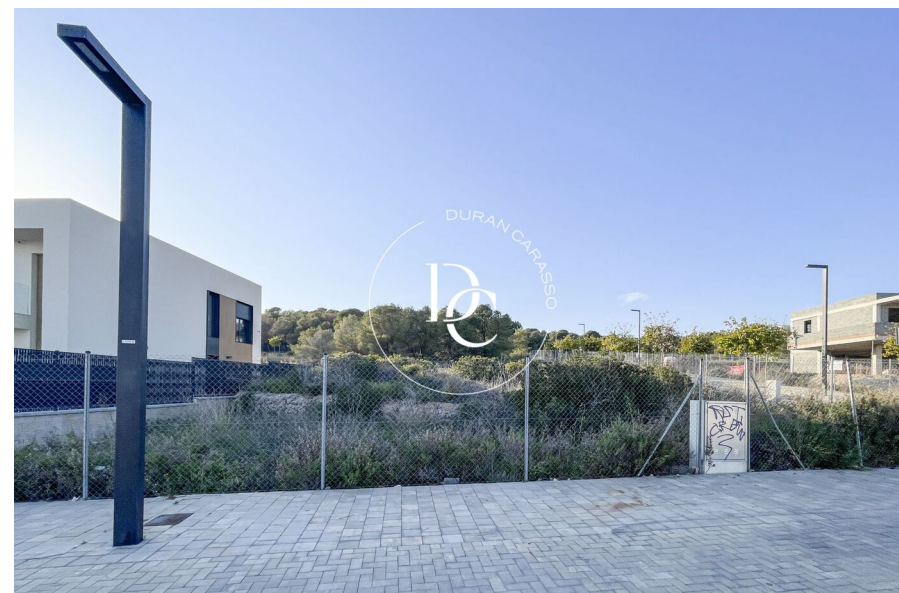

Parcel·la de 646 m2 en venda a Sitges

Durán Carasso presenta esta parcela de 646 m2 a la venta en la zona de La Plana, en Sitges. Esta es una zona de reciente construcción, muy cerca del centro del pueblo y de las playas de Sitges. Desde la primera planta dispone de vistas al mar. Esta parcela permite construir una vivienda conformada de planta baja más primera planta y planta sótano. En planta baja se podrían construir 193,8 m2 de vivienda y en total 254,8 en planta baja + primera planta. En la planta sótano se puede construir la misma superficie que en planta baja. La parcela de al lado ya está construida.

No dude en contactarnos para visitar esta fantástica parcela.

Parcela	646 m²

Preu compravenda	820.000 € + impostos