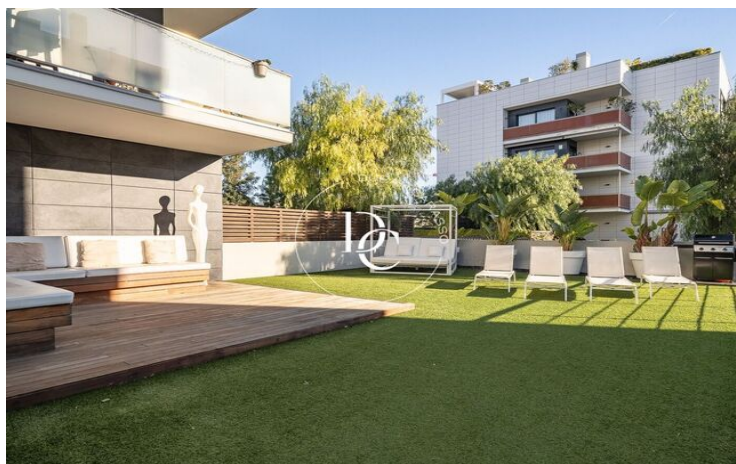

La Plana / Sitges

Durán Carasso presenta aquesta magnífica planta baixa amb llicència turística situada a la demandada zona de La Plana. La propietat compta amb 105 metres construïts i una terrassa jardí amb una superfície de 182m². Accedim a la propietat directament des del vestíbul de la finca. A la dreta, trobem un ampli saló-menjador, amb sortida a la terrassa i una llum natural molt agradable. Al costat del saló, hi ha la cuina independent, equipada i amb barra d'esmorzar al costat de la sortida a la terrassa.

El valor afegit d'aquesta propietat és sens dubte la gran terrassa amb zona enjardinada que convida a passar molts moments a l'aire lliure. Compta amb una zona chill-out, una zona de menjador i un accés directe a la zona comunitària, on trobem el jardí amb piscina.

L'habitatge compta, a més, amb plaça d'aparcament i traster.

Si vols viure en una zona residencial pròxima al centre, amb piscina comunitària i una gran terrassa privada, no dubtis a venir a conèixer aquesta propietat.