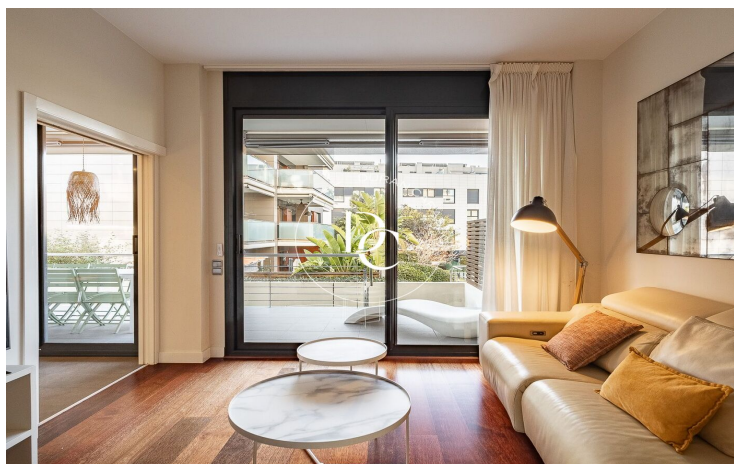

Les dades de cada immoble no són part d'una oferta o d'un contracte. No s'han de considerar exactes o factuais les declaracions fetes per Durán Carasso Grupo Inmobiliario, verbalment o per escrit, respecte de l'immoble, l'estat en què es troba o el valor del mateix. Les fotografies només mostren parts determinades de l'immoble tal com eren en el moment en què es van fer. Les dimensions, àrees i distàncies que es faciliten són només aproximades i han de ser comprovades pel client. Les imatges generades mitjançant ordinador són només una indicació del possible aspecte de l'immoble, i poden canviar en qualsevol moment. La informació sobre un immoble és susceptible de canviar en qualsevol moment.

Contacta amb nosaltres si desitges tenir més informació o programar una visita.