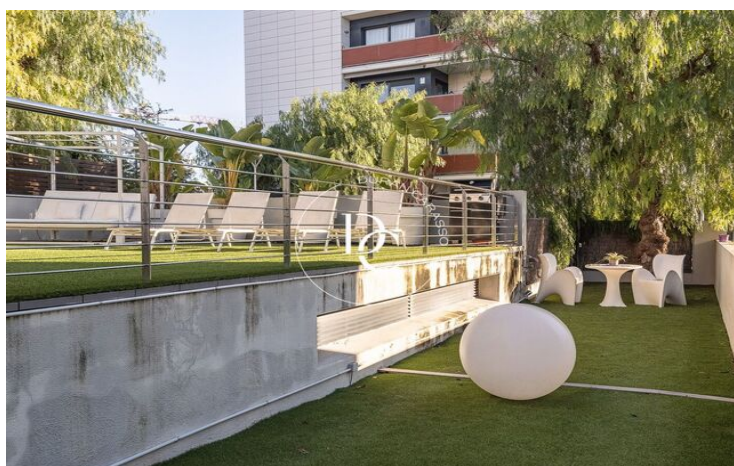

La Plana / Sitges

Durán Carasso presenta aquesta magnífica planta baixa amb llicència turística situada a la demandada zona de La Plana. La propietat compta amb 105 metres construïts i una terrassa jardí amb una superfície de 182m². Accedim a la propietat directament des del vestíbul de la finca. A la dreta, trobem un ampli saló-menjador, amb sortida a la terrassa i una llum natural molt agradable. Al costat del saló, hi ha la cuina independent, equipada i amb barra d'esmorzar al costat de la sortida a la terrassa.

El valor afegit d'aquesta propietat és sens dubte la gran terrassa amb zona enjardinada que convida a passar molts moments a l'aire lliure. Compta amb una zona chill-out, una zona de menjador i un accés directe a la zona comunitària, on trobem el jardí amb piscina.

L'habitatge compta, a més, amb plaça d'aparcament i traster.

Si vols viure en una zona residencial pròxima al centre, amb piscina comunitària i una gran terrassa privada, no dubtis a venir a conèixer aquesta propietat.