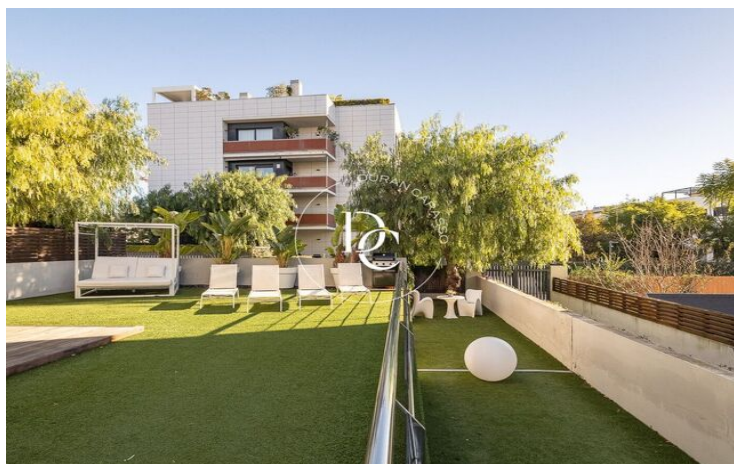

La Plana / Sitges

Durán Carasso presenta aquesta magnífica planta baixa amb llicència turística situada a la demandada zona de La Plana. La propietat compta amb 105 metres construïts i una terrassa jardí amb una superfície de 182m². Accedim a la propietat directament des del vestíbul de la finca. A la dreta, trobem un ampli saló-menjador, amb sortida a la terrassa i una llum natural molt agradable. Al costat del saló, hi ha la cuina independent, equipada i amb barra d'esmorzar al costat de la sortida a la terrassa.

El valor afegit d'aquesta propietat és sens dubte la gran terrassa amb zona enjardinada que convida a passar molts moments a l'aire lliure. Compta amb una zona chill-out, una zona de menjador i un accés directe a la zona comunitària, on trobem el jardí amb piscina.

L'habitatge compta, a més, amb plaça d'aparcament i traster.

Si vols viure en una zona residencial pròxima al centre, amb piscina comunitària i una gran terrassa privada, no dubtis a venir a conèixer aquesta propietat.