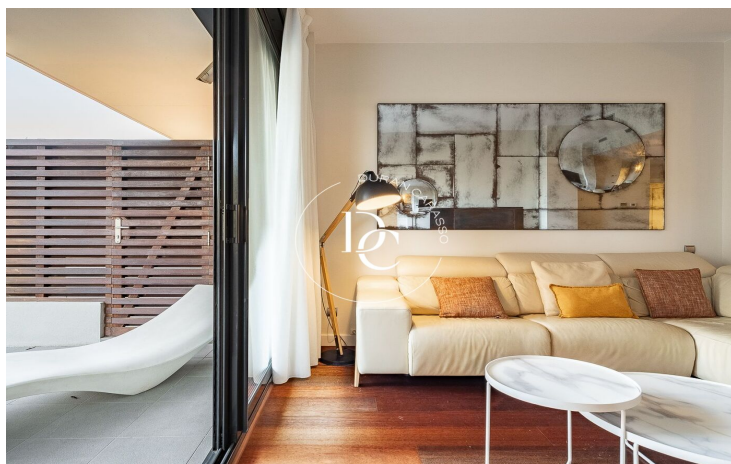

Les dades de cada immoble no són part d'una oferta o d'un contracte. No s'han de considerar exactes o factuais les declaracions fetes per Durán Carasso Grupo Inmobiliario, verbalment o per escrit, respecte de l'immoble, l'estat en què es troba o el valor del mateix. Les fotografies només mostren parts determinades de l'immoble tal com eren en el moment en què es van fer. Les dimensions, àrees i distàncies que es faciliten són només aproximades i han de ser comprovades pel client. Les imatges generades mitjançant ordinador són només una indicació del possible aspecte de l'immoble, i poden canviar en qualsevol moment. La informació sobre un immoble és susceptible de canviar en qualsevol moment.

Contacta amb nosaltres si desitges tenir més informació o programar una visita.