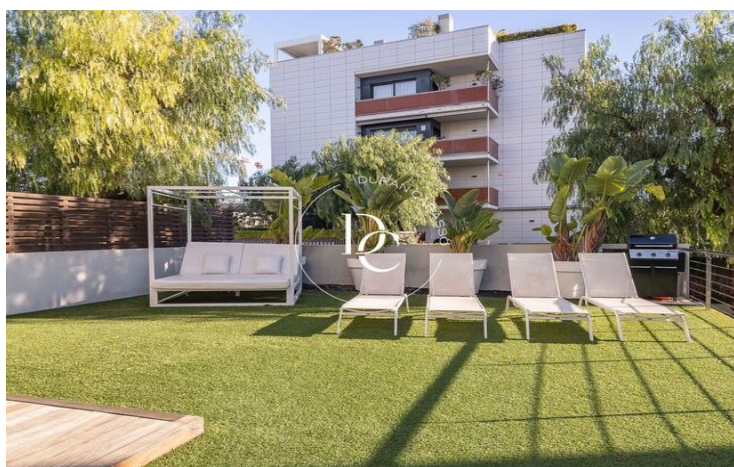

La Plana / Sitges

Durán Carasso presenta aquesta magnífica planta baixa amb llicència turística situada a la demandada zona de La Plana. La propietat compta amb 105 metres construïts i una terrassa jardí amb una superfície de 182m². Accedim a la propietat directament des del vestíbul de la finca. A la dreta, trobem un ampli saló-menjador, amb sortida a la terrassa i una llum natural molt agradable. Al costat del saló, hi ha la cuina independent, equipada i amb barra d'esmorzar al costat de la sortida a la terrassa.

El valor afegit d'aquesta propietat és sens dubte la gran terrassa amb zona enjardinada que convida a passar molts moments a l'aire lliure. Compta amb una zona chill-out, una zona de menjador i un accés directe a la zona comunitària, on trobem el jardí amb piscina.

L'habitatge compta, a més, amb plaça d'aparcament i traster.

Si vols viure en una zona residencial pròxima al centre, amb piscina comunitària i una gran terrassa privada, no dubtis a venir a conèixer aquesta propietat.