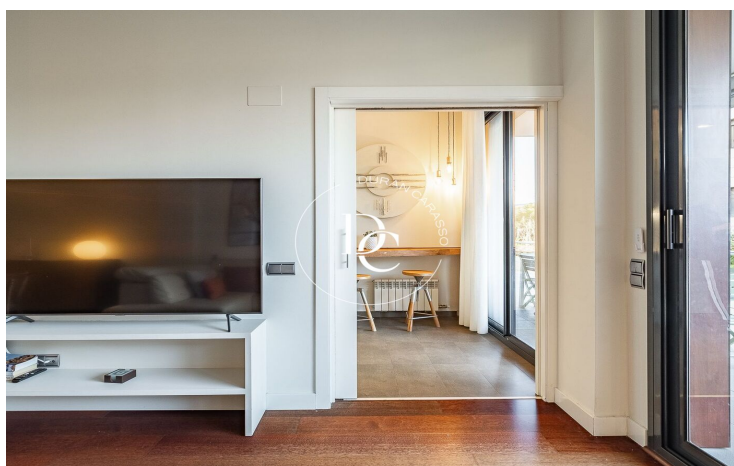

Les dades de cada immoble no són part d'una oferta o d'un contracte. No s'han de considerar exactes o factuais les declaracions fetes per Durán Carasso Grupo Inmobiliario, verbalment o per escrit, respecte de l'immoble, l'estat en què es troba o el valor del mateix. Les fotografies només mostren parts determinades de l'immoble tal com eren en el moment en què es van fer. Les dimensions, àrees i distàncies que es faciliten són només aproximades i han de ser comprovades pel client. Les imatges generades mitjançant ordinador són només una indicació del possible aspecte de l'immoble, i poden canviar en qualsevol moment. La informació sobre un immoble és susceptible de canviar en qualsevol moment.

Contacta amb nosaltres si desitges tenir més informació o programar una visita.