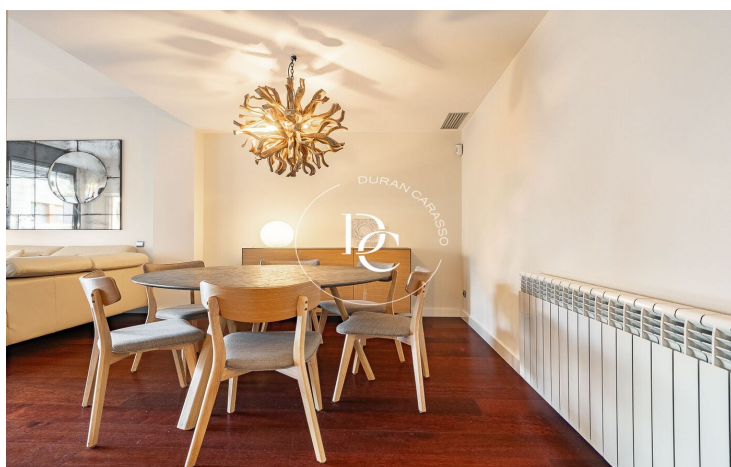

Les dades de cada immoble no són part d'una oferta o d'un contracte. No s'han de considerar exactes o factuais les declaracions fetes per Durán Carasso Grupo Inmobiliario, verbalment o per escrit, respecte de l'immoble, l'estat en què es troba o el valor del mateix. Les fotografies només mostren parts determinades de l'immoble tal com eren en el moment en què es van fer. Les dimensions, àrees i distàncies que es faciliten són només aproximades i han de ser comprovades pel client. Les imatges generades mitjançant ordinador són només una indicació del possible aspecte de l'immoble, i poden canviar en qualsevol moment. La informació sobre un immoble és susceptible de canviar en qualsevol moment.

Contacta amb nosaltres si desitges tenir més informació o programar una visita.