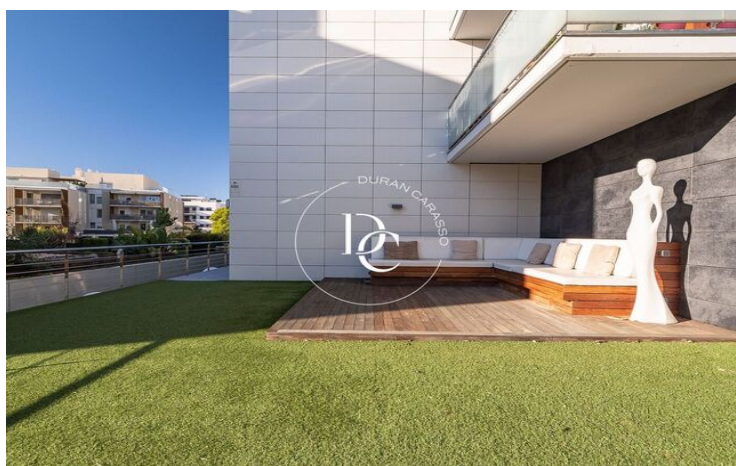

La Plana / Sitges

Durán Carasso presenta aquesta magnífica planta baixa amb llicència turística situada a la demandada zona de La Plana. La propietat compta amb 105 metres construïts i una terrassa jardí amb una superfície de 182m². Accedim a la propietat directament des del vestíbul de la finca. A la dreta, trobem un ampli saló-menjador, amb sortida a la terrassa i una llum natural molt agradable. Al costat del saló, hi ha la cuina independent, equipada i amb barra d'esmorzar al costat de la sortida a la terrassa.

El valor afegit d'aquesta propietat és sens dubte la gran terrassa amb zona enjardinada que convida a passar molts moments a l'aire lliure. Compta amb una zona chill-out, una zona de menjador i un accés directe a la zona comunitària, on trobem el jardí amb piscina.

L'habitatge compta, a més, amb plaça d'aparcament i traster.

Si vols viure en una zona residencial pròxima al centre, amb piscina comunitària i una gran terrassa privada, no dubtis a venir a conèixer aquesta propietat.