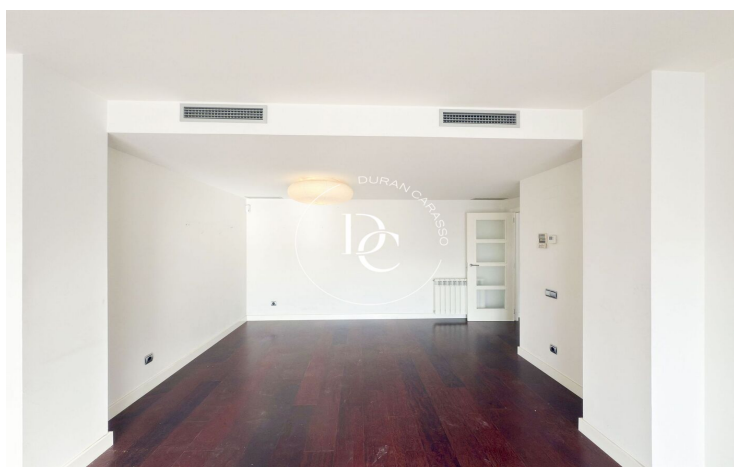

Les dades de cada immoble no són part d'una oferta o d'un contracte. No s'han de considerar exactes o factuais les declaracions fetes per Durán Carasso Grupo Inmobiliario, verbalment o per escrit, respecte de l'immoble, l'estat en què es troba o el valor del mateix. Les fotografies només mostren parts determinades de l'immoble tal com eren en el moment en què es van fer. Les dimensions, àrees i distàncies que es faciliten són només aproximades i han de ser comprovades pel client. Les imatges generades mitjançant ordinador són només una indicació del possible aspecte de l'immoble, i poden canviar en qualsevol moment. La informació sobre un immoble és susceptible de canviar en qualsevol moment.

Contacta amb nosaltres si desitges tenir més informació o programar una visita.