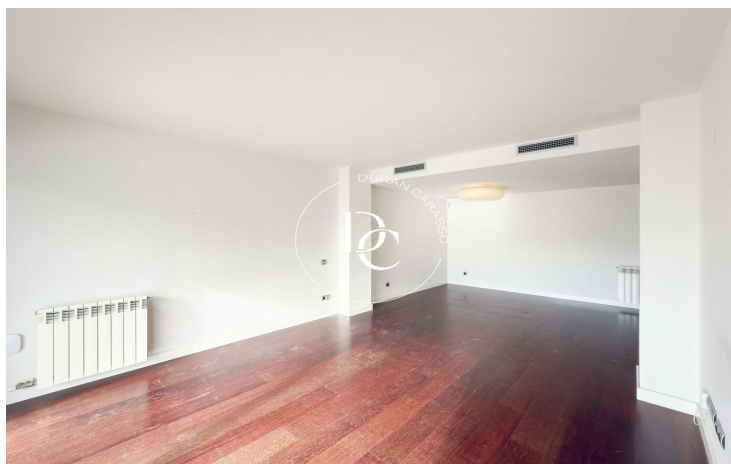

Les dades de cada immoble no són part d'una oferta o d'un contracte. No s'han de considerar exactes o factuais les declaracions fetes per Durán Carasso Grupo Inmobiliario, verbalment o per escrit, respecte de l'immoble, l'estat en què es troba o el valor del mateix. Les fotografies només mostren parts determinades de l'immoble tal com eren en el moment en què es van fer. Les dimensions, àrees i distàncies que es faciliten són només aproximades i han de ser comprovades pel client. Les imatges generades mitjançant ordinador són només una indicació del possible aspecte de l'immoble, i poden canviar en qualsevol moment. La informació sobre un immoble és susceptible de canviar en qualsevol moment.

Contacta amb nosaltres si desitges tenir més informació o programar una visita.