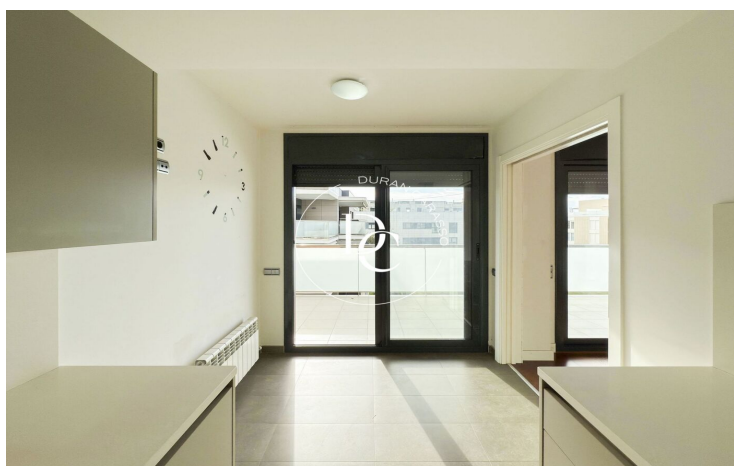

Les dades de cada immoble no són part d'una oferta o d'un contracte. No s'han de considerar exactes o factuais les declaracions fetes per Durán Carasso Grupo Inmobiliario, verbalment o per escrit, respecte de l'immoble, l'estat en què es troba o el valor del mateix. Les fotografies només mostren parts determinades de l'immoble tal com eren en el moment en què es van fer. Les dimensions, àrees i distàncies que es faciliten són només aproximades i han de ser comprovades pel client. Les imatges generades mitjançant ordinador són només una indicació del possible aspecte de l'immoble, i poden canviar en qualsevol moment. La informació sobre un immoble és susceptible de canviar en qualsevol moment.

Contacta amb nosaltres si desitges tenir més informació o programar una visita.