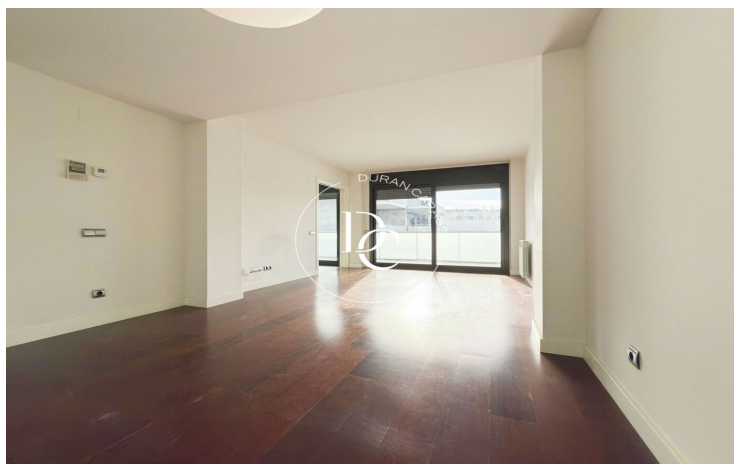

Les dades de cada immoble no són part d'una oferta o d'un contracte. No s'han de considerar exactes o factuais les declaracions fetes per Durán Carasso Grupo Inmobiliario, verbalment o per escrit, respecte de l'immoble, l'estat en què es troba o el valor del mateix. Les fotografies només mostren parts determinades de l'immoble tal com eren en el moment en què es van fer. Les dimensions, àrees i distàncies que es faciliten són només aproximades i han de ser comprovades pel client. Les imatges generades mitjançant ordinador són només una indicació del possible aspecte de l'immoble, i poden canviar en qualsevol moment. La informació sobre un immoble és susceptible de canviar en qualsevol moment.

Contacta amb nosaltres si desitges tenir més informació o programar una visita.