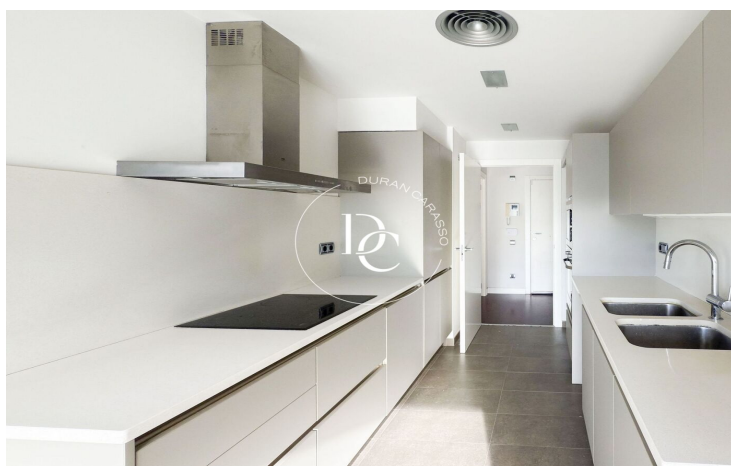

Les dades de cada immoble no són part d'una oferta o d'un contracte. No s'han de considerar exactes o factuais les declaracions fetes per Durán Carasso Grupo Inmobiliario, verbalment o per escrit, respecte de l'immoble, l'estat en què es troba o el valor del mateix. Les fotografies només mostren parts determinades de l'immoble tal com eren en el moment en què es van fer. Les dimensions, àrees i distàncies que es faciliten són només aproximades i han de ser comprovades pel client. Les imatges generades mitjançant ordinador són només una indicació del possible aspecte de l'immoble, i poden canviar en qualsevol moment. La informació sobre un immoble és susceptible de canviar en qualsevol moment.

Contacta amb nosaltres si desitges tenir més informació o programar una visita.