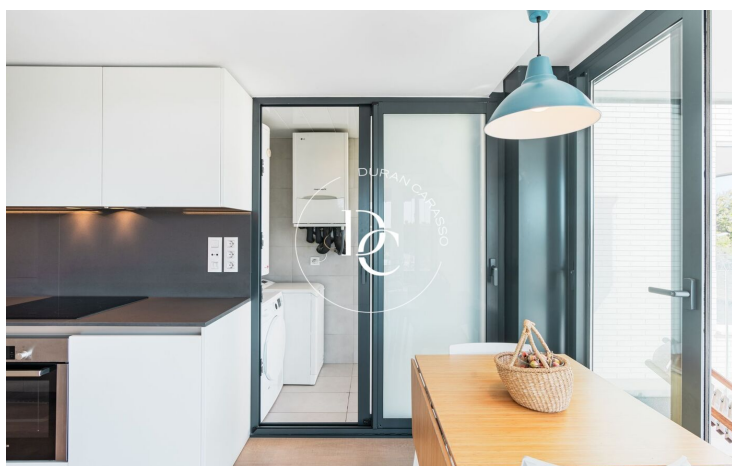

Les dades de cada immoble no són part d'una oferta o d'un contracte. No s'han de considerar exactes o factuais les declaracions fetes per Durán Carasso Grupo Inmobiliario, verbalment o per escrit, respecte de l'immoble, l'estat en què es troba o el valor del mateix. Les fotografies només mostren parts determinades de l'immoble tal com eren en el moment en què es van fer. Les dimensions, àrees i distàncies que es faciliten són només aproximades i han de ser comprovades pel client. Les imatges generades mitjançant ordinador són només una indicació del possible aspecte de l'immoble, i poden canviar en qualsevol moment. La informació sobre un immoble és susceptible de canviar en qualsevol moment.

Contacta amb nosaltres si desitges tenir més informació o programar una visita.