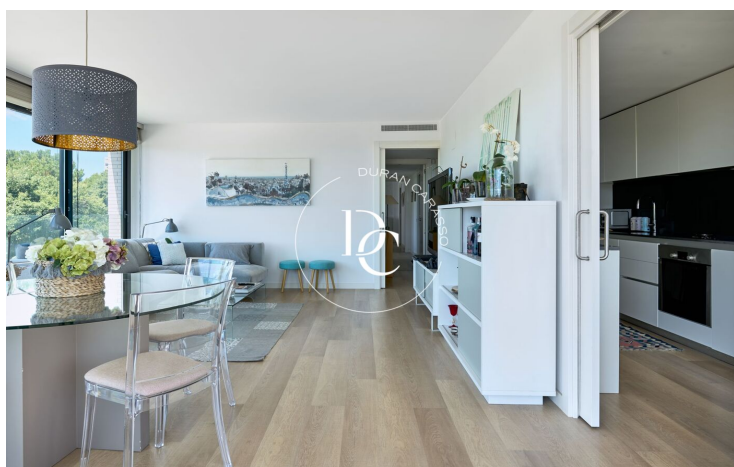

Les dades de cada immoble no són part d'una oferta o d'un contracte. No s'han de considerar exactes o factuais les declaracions fetes per Durán Carasso Grupo Inmobiliario, verbalment o per escrit, respecte de l'immoble, l'estat en què es troba o el valor del mateix. Les fotografies només mostren parts determinades de l'immoble tal com eren en el moment en què es van fer. Les dimensions, àrees i distàncies que es faciliten són només aproximades i han de ser comprovades pel client. Les imatges generades mitjançant ordinador són només una indicació del possible aspecte de l'immoble, i poden canviar en qualsevol moment. La informació sobre un immoble és susceptible de canviar en qualsevol moment.

Contacta amb nosaltres si desitges tenir més informació o programar una visita.