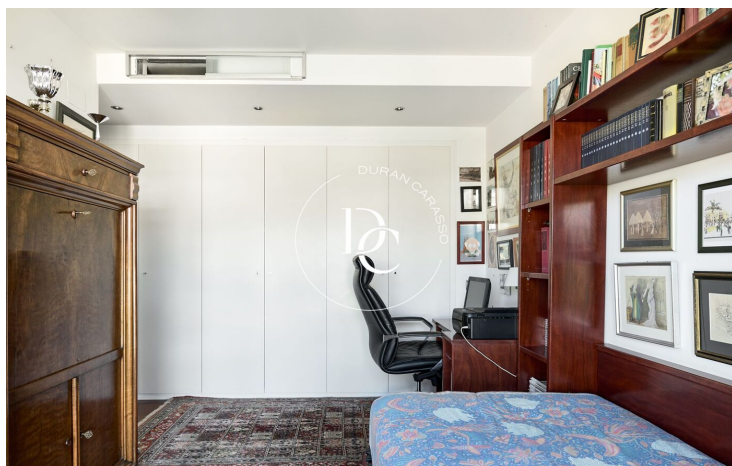

Les dades de cada immoble no són part d'una oferta o d'un contracte. No s'han de considerar exactes o factuais les declaracions fetes per Durán Carasso Grupo Inmobiliario, verbalment o per escrit, respecte de l'immoble, l'estat en què es troba o el valor del mateix. Les fotografies només mostren parts determinades de l'immoble tal com eren en el moment en què es van fer. Les dimensions, àrees i distàncies que es faciliten són només aproximades i han de ser comprovades pel client. Les imatges generades mitjançant ordinador són només una indicació del possible aspecte de l'immoble, i poden canviar en qualsevol moment. La informació sobre un immoble és susceptible de canviar en qualsevol moment.

Contacta amb nosaltres si desitges tenir més informació o programar una visita.